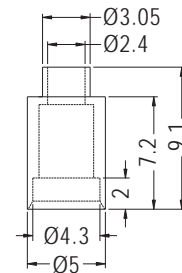

# SPACER SUPPORT

- ◆ MATERIAL:ABS (UL)
- ◆ FLAME CLASS:94HB
- ◆ COLOR:NATURAL/BLACK
- ◆ UNIT:mm

| PART NO | PACKAGE |
|---------|---------|
| LASK-5  | 1000    |

- ◆ MATERIAL:POM(UL)

| PART NO | PACKAGE |
|---------|---------|
| LASK-4  | 1000    |

# ROUND SPACER

- ◆ MATERIAL:NYLON 66 (UL)
- ◆ FLAME CLASS:94V-2/94V-0
- ◆ COLOR:NATURAL/BLACK
- ◆ UNIT:mm

FOR RCSL5-10

| PART NO   | A    | B    | C   | D    | E   | F    | PACKAGE |
|-----------|------|------|-----|------|-----|------|---------|
| RCSL5-10  | 11.6 | 7.65 | 5.4 | 4.53 | 8.0 | 10.0 | 500     |
| RCSL6-8.5 | 11.6 | 7.65 | 6.1 | 4.53 | 6.5 | 8.5  |         |