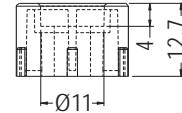

# ROUND SPACER

- ◆ MATERIAL:PC (UL)
- ◆ FLAME CLASS:94V-0
- ◆ COLOR:NATURAL
- ◆ UNIT:mm

| PART NO | PACKAGE |
|---------|---------|
| RLA-1   | 500     |

| PART NO  | PACKAGE |
|----------|---------|
| RLA-12.7 | 500     |

# ROUND SPACER

- ◆ MATERIAL:NYLON 66 (UL)
- ◆ FLAME CLASS:94V-2/94V-0
- ◆ COLOR:NATURAL/BLACK
- ◆ UNIT:mm

FOR RCSL5-10

| PART NO   | A    | B    | C   | D    | E   | F    | PACKAGE |
|-----------|------|------|-----|------|-----|------|---------|
| RCSL5-10  | 11.6 | 7.65 | 5.4 | 4.53 | 8.0 | 10.0 | 500     |
| RCSL6-8.5 | 11.6 | 7.65 | 6.1 | 4.53 | 6.5 | 8.5  |         |