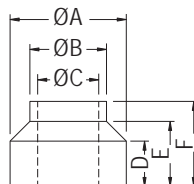

# SPACER SUPPORT

- ◆ MATERIAL:ABS (UL)
- ◆ FLAME CLASS:94HB
- ◆ COLOR:NATURAL/BLACK
- ◆ UNIT:mm

| PART NO | PACKAGE |
|---------|---------|
| LASK-5  | 1000    |

- ◆ MATERIAL:POM(UL)

| PART NO | PACKAGE |
|---------|---------|
| LASK-4  | 1000    |

# ROUND SPACER

- ◆ MATERIAL:NYLON 66 (UL)
- ◆ FLAME CLASS:94V-2/94V-0
- ◆ COLOR:NATURAL/BLACK
- ◆ UNIT:mm

FOR RCSL5-10

| PART NO   | A    | B    | C   | D    | E   | F    | PACKAGE |
|-----------|------|------|-----|------|-----|------|---------|
| RCSL5-10  | 11.6 | 7.65 | 5.4 | 4.53 | 8.0 | 10.0 | 500     |
| RCSL6-8.5 | 11.6 | 7.65 | 6.1 | 4.53 | 6.5 | 8.5  |         |