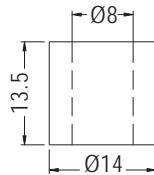

# ROUND SPACER

- ◆ MATERIAL:PC (UL)
- ◆ FLAME CLASS:94V-0
- ◆ COLOR:NATURAL
- ◆ UNIT:mm

| PART NO | PACKAGE |
|---------|---------|
| RLA-1   | 500     |

| PART NO  | PACKAGE |
|----------|---------|
| RLA-12.7 | 500     |

# ROUND SPACER

- ◆ MATERIAL:POM (UL)
- ◆ FLAME CLASS:94HB
- ◆ COLOR:NATURAL/BLACK
- ◆ UNIT:mm

RXS-13.5

RXS-1

| PART NO  | PACKAGE |
|----------|---------|
| RXS-1    | 500     |
| RXS-13.5 |         |

# ROUND SPACER

- ◆ MATERIAL:NYLON 66 (UL)
- ◆ FLAME CLASS:94V-2/94V-0
- ◆ COLOR:NATURAL/BLACK
- ◆ UNIT:mm

FOR RCSL5-10

| PART NO   | A    | B    | C   | D    | E   | F    | PACKAGE |
|-----------|------|------|-----|------|-----|------|---------|
| RCSL5-10  | 11.6 | 7.65 | 5.4 | 4.53 | 8.0 | 10.0 | 500     |
| RCSL6-8.5 | 11.6 | 7.65 | 6.1 | 4.53 | 6.5 | 8.5  |         |