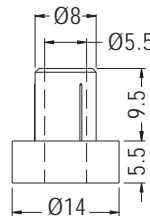

# ROUND SPACER

- ◆ MATERIAL:PC (UL)
- ◆ FLAME CLASS:94V-0
- ◆ COLOR:NATURAL
- ◆ UNIT:mm

| PART NO | PACKAGE |
|---------|---------|
| RLA-1   | 500     |

| PART NO  | PACKAGE |
|----------|---------|
| RLA-12.7 | 500     |

# ROUND SPACER

- ◆ MATERIAL:POM (UL)
- ◆ FLAME CLASS:94HB
- ◆ COLOR:NATURAL/BLACK
- ◆ UNIT:mm

RXS-13.5

RXS-1

| PART NO  | PACKAGE |
|----------|---------|
| RXS-1    | 500     |
| RXS-13.5 |         |

# ROUND SPACER

- ◆ MATERIAL:NYLON 66 (UL)
- ◆ FLAME CLASS:94V-2/94V-0
- ◆ COLOR:NATURAL/BLACK
- ◆ UNIT:mm

FOR RCSL5-10

| PART NO   | A    | B    | C   | D    | E   | F    | PACKAGE |
|-----------|------|------|-----|------|-----|------|---------|
| RCSL5-10  | 11.6 | 7.65 | 5.4 | 4.53 | 8.0 | 10.0 | 500     |
| RCSL6-8.5 | 11.6 | 7.65 | 6.1 | 4.53 | 6.5 | 8.5  |         |