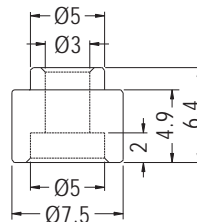

- MATERIAL:ABS (UL)
- FLAME CLASS:94HB
- COLOR:NATURAL/BLACK
- UNIT:mm

PART NO	PACKAGE
LASK-5	1000

- MATERIAL:POM(UL)