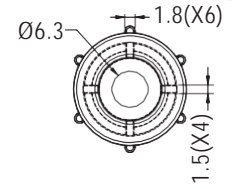

# ROUND SPACER

- ◆ MATERIAL:PC (UL)
- ◆ FLAME CLASS:94V-0
- ◆ COLOR:NATURAL
- ◆ UNIT:mm

| PART NO | PACKAGE |
|---------|---------|
| RLA-1   | 500     |

| PART NO  | PACKAGE |
|----------|---------|
| RLA-12.7 | 500     |

# ROUND SPACER

- ◆ MATERIAL:POM (UL)
- ◆ FLAME CLASS:94HB
- ◆ COLOR:NATURAL/BLACK
- ◆ UNIT:mm

RXS-13.5

RXS-1

| PART NO  | PACKAGE |
|----------|---------|
| RXS-1    | 500     |
| RXS-13.5 |         |

# ROUND SPACER

- ◆ MATERIAL:NYLON 66 (UL)
- ◆ FLAME CLASS:94V-2/94V-0
- ◆ COLOR:NATURAL/BLACK
- ◆ UNIT:mm

FOR RCSL5-10

| PART NO   | A    | B    | C   | D    | E   | F    | PACKAGE |
|-----------|------|------|-----|------|-----|------|---------|
| RCSL5-10  | 11.6 | 7.65 | 5.4 | 4.53 | 8.0 | 10.0 | 500     |
| RCSL6-8.5 | 11.6 | 7.65 | 6.1 | 4.53 | 6.5 | 8.5  |         |