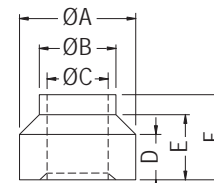

# ROUND SPACER

- ◆ MATERIAL:NYLON 66 (UL)
- ◆ FLAME CLASS:94V-2/94V-0
- ◆ COLOR:NATURAL/BLACK
- ◆ UNIT:mm

FOR RCSL5-10

| PART NO   | A    | B    | C   | D    | E   | F    | PACKAGE |
|-----------|------|------|-----|------|-----|------|---------|
| RCSL5-10  | 11.6 | 7.65 | 5.4 | 4.53 | 8.0 | 10.0 | 500     |
| RCSL6-8.5 | 11.6 | 7.65 | 6.1 | 4.53 | 6.5 | 8.5  |         |