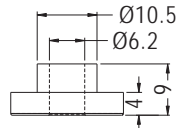

# ROUND SPACER

- ◆ MATERIAL:PC (UL)
- ◆ FLAME CLASS:94V-0
- ◆ COLOR:NATURAL
- ◆ UNIT:mm

| PART NO | PACKAGE |
|---------|---------|
| RLA-1   | 500     |

| PART NO  | PACKAGE |
|----------|---------|
| RLA-12.7 | 500     |

# ROUND SPACER

- ◆ MATERIAL:NYLON 66 (UL)
- ◆ FLAME CLASS:94V-2/94V-0
- ◆ COLOR:NATURAL/BLACK
- ◆ UNIT:mm

FOR RCSL5-10

| PART NO   | A    | B    | C   | D    | E   | F    | PACKAGE |
|-----------|------|------|-----|------|-----|------|---------|
| RCSL5-10  | 11.6 | 7.65 | 5.4 | 4.53 | 8.0 | 10.0 | 500     |
| RCSL6-8.5 | 11.6 | 7.65 | 6.1 | 4.53 | 6.5 | 8.5  |         |