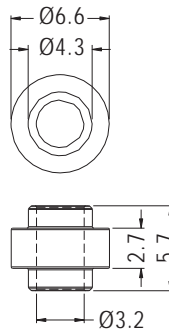

# ROUND SPACER

- ◆ MATERIAL: NYLON 66 (UL)
- ◆ FLAME CLASS: 94V-2/94V-0
- ◆ COLOR: NATURAL/BLACK
- ◆ UNIT: mm

PARTNO	A	B	C	PACKAGE
RR-1	7.0	6.8	10.0	1000

# ROUND SPACER

- ◆ MATERIAL: ABS (UL)
- ◆ FLAME CLASS: 94HB
- ◆ COLOR: NATURAL
- ◆ UNIT: mm

PARTNO	PACKAGE
LUS-9.1	1000

- ◆ MATERIAL: NYLON 66 (UL)
- ◆ FLAME CLASS: 94V-2/94V-0
- ◆ COLOR: NATURAL/BLACK
- ◆ UNIT: mm

# ROUND SPACER

- ◆ MATERIAL: N6T (UL)
- ◆ FLAME CLASS: 94V-0
- ◆ COLOR: BLACK
- ◆ UNIT: mm

PARTNO	PACKAGE
LUS-2.7	1000