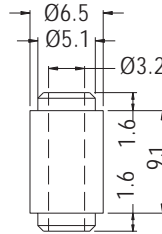

ROUND SPACER

- MATERIAL: ABS (UL)
- FLAME CLASS: 94HB
- COLOR: NATURAL
- UNIT: mm