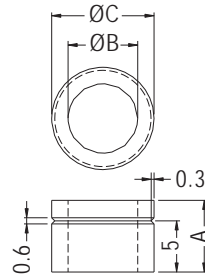

# ROUND SPACER

- ◆ MATERIAL: NYLON 66 (UL)
- ◆ FLAME CLASS: 94V-2/94V-0
- ◆ COLOR: NATURAL/BLACK
- ◆ UNIT: mm

PARTNO	A	B	C	PACKAGE
RR-1	7.0	6.8	10.0	1000

# ROUND SPACER

- ◆ MATERIAL: ABS (UL)
- ◆ FLAME CLASS: 94HB
- ◆ COLOR: NATURAL
- ◆ UNIT: mm

PARTNO	PACKAGE
LUS-9.1	1000

- ◆ MATERIAL: NYLON 66 (UL)
- ◆ FLAME CLASS: 94V-2/94V-0
- ◆ COLOR: NATURAL/BLACK
- ◆ UNIT: mm

# ROUND SPACER

- ◆ MATERIAL: N6T (UL)
- ◆ FLAME CLASS: 94V-0
- ◆ COLOR: BLACK
- ◆ UNIT: mm

PARTNO	PACKAGE
LUS-2.7	1000