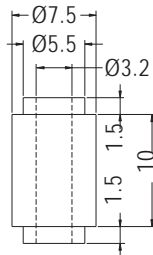

PARTNO	PACKAGE
LUS-9.1	1000

- MATERIAL: NYLON 66 (UL)
- FLAME CLASS: 94V-2/94V-0
- COLOR: NATURAL/BLACK
- UNIT: mm

PARTNO	PACKAGE
LUS-10	1000