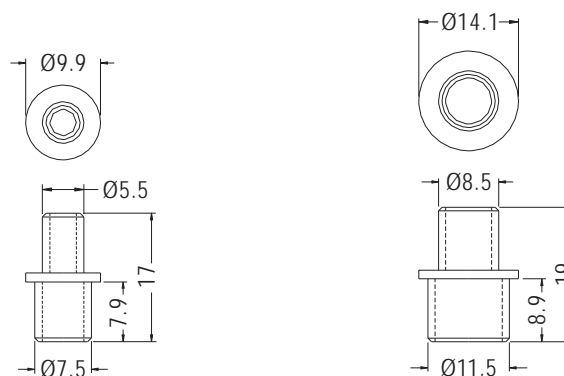

SPACER SUPPORT

- ◆ BODY MATERIAL:ABS(UL)
- ◆ FLAME CLASS:94HB
- ◆ COLOR:NATURAL
- ◆ UNIT:mm

PART NO	PACKAGE
LLCB3-15	1000

SPACER SUPPORT

- ◆ MATERIAL:NYLON 66 (UL)
- ◆ FLAME CLASS:94V-2/94V-0
- ◆ COLOR:NATURAL/BLACK
- ◆ UNIT:mm

PART NO	PACKAGE
DDMC-5.5	1000

ROUND SPACER

- ◆ MATERIAL:NYLON 6(UL)
- ◆ FLAME CLASS:94V-2
- ◆ COLOR:BLACK
- ◆ UNIT:mm

PART NO	PACKAGE
BPLT-9	1000

PART NO	PACKAGE
BPLT-13	1000