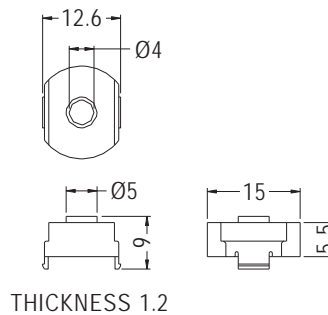

PART NO	PACKAGE
DDMC-5.5	1000

ROUND SPACER

- ◆ MATERIAL:NYLON 6(UL)
- ◆ FLAME CLASS:94V-2
- ◆ COLOR:BLACK
- ◆ UNIT:mm

PART NO	PACKAGE
BPLT-9	1000

PART NO	PACKAGE
BPLT-13	1000