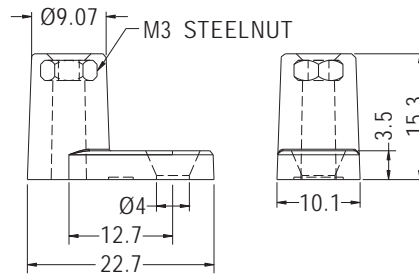

SPACER SUPPORT

- ◆ BODY MATERIAL:ABS(UL)
- ◆ FLAME CLASS:94HB
- ◆ COLOR:NATURAL
- ◆ UNIT:mm

PART NO	PACKAGE
LLCB3-15	1000

SPACER SUPPORT

- ◆ MATERIAL:NYLON 66 (UL)
- ◆ FLAME CLASS:94V-2/94V-0
- ◆ COLOR:NATURAL/BLACK
- ◆ UNIT:mm

PART NO	PACKAGE
DDMC-5.5	1000

ROUND SPACER

- ◆ MATERIAL:NYLON 6(UL)
- ◆ FLAME CLASS:94V-2
- ◆ COLOR:BLACK
- ◆ UNIT:mm

PART NO	PACKAGE
BPLT-9	1000

PART NO	PACKAGE
BPLT-13	1000