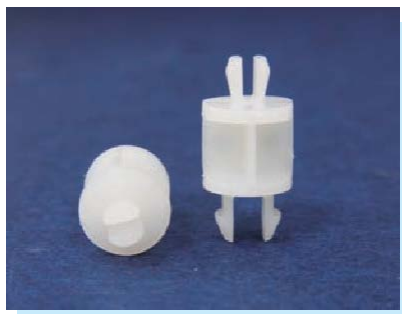

SPACER SUPPORT

- ◆ MATERIAL:NYLON 66 (UL)
- ◆ FLAME CLASS:94V-2/94V-0
- ◆ COLOR:NATURAL/BLACK
- ◆ UNIT:mm

PART NO	A	PACKAGE
DMSS-28	28.6	1000
DMSS-38	38.1	

SPACER SUPPORT

- ◆ MATERIAL:NYLON 66 (UL)
- ◆ FLAME CLASS:94V-2/94V-0
- ◆ COLOR:NATURAL/BLACK
- ◆ UNIT:mm

PART NO	PACKAGE
MSPMA-12	1000

SPACER SUPPORT

- ◆ MATERIAL:NYLON 66 (UL)
- ◆ FLAME CLASS:94V-2/94V-0
- ◆ COLOR:NATURAL/BLACK
- ◆ UNIT:mm

PART NO	A	C	F	PACKAGE
MSPD-7.9	7.9	2.6	2.16	1000
MSPD-7.9S	7.9	2.55	1.6	
★ MSPD-12	12.0	2.55	2.16	
★ MSPD-16	16.0	2.45	2.16	

SPACER SUPPORT

- ◆ MATERIAL:NYLON 66 (UL)
- ◆ FLAME CLASS:94V-2/94V-0
- ◆ COLOR:NATURAL/BLACK
- ◆ UNIT:mm

PART NO	PACKAGE
MSPH-7.5	1000