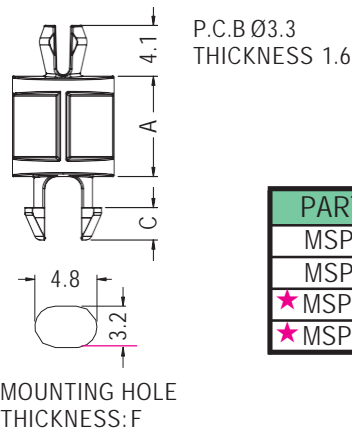

SPACER SUPPORT

- ◆ MATERIAL:NYLON 66 (UL)
- ◆ FLAME CLASS:94V-2/94V-0
- ◆ COLOR:NATURAL/BLACK
- ◆ UNIT:mm

PART NO	A	PACKAGE
DMSS-28	28.6	1000
DMSS-38	38.1	

SPACER SUPPORT

- ◆ MATERIAL:NYLON 66 (UL)
- ◆ FLAME CLASS:94V-2/94V-0
- ◆ COLOR:NATURAL/BLACK
- ◆ UNIT:mm

PART NO	PACKAGE
MSPMA-12	1000

SPACER SUPPORT

- ◆ MATERIAL:NYLON 66 (UL)
- ◆ FLAME CLASS:94V-2/94V-0
- ◆ COLOR:NATURAL/BLACK
- ◆ UNIT:mm

PART NO	A	C	F	PACKAGE
MSPD-7.9	7.9	2.6	2.16	1000
MSPD-7.9S	7.9	2.55	1.6	
★ MSPD-12	12.0	2.55	2.16	
★ MSPD-16	16.0	2.45	2.16	

SPACER SUPPORT

- ◆ MATERIAL:NYLON 66 (UL)
- ◆ FLAME CLASS:94V-2/94V-0
- ◆ COLOR:NATURAL/BLACK
- ◆ UNIT:mm

PART NO	PACKAGE
MSPH-7.5	1000