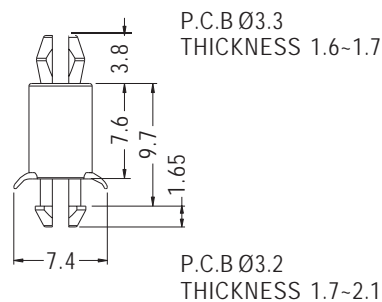

PART NO	PACKAGE
MSPMA-12	1000

SPACER SUPPORT

- ◆ MATERIAL:NYLON 66 (UL)
- ◆ FLAME CLASS:94V-2/94V-0
- ◆ COLOR:NATURAL/BLACK
- ◆ UNIT:mm

PART NO	A	C	F	PACKAGE
MSPD-7.9	7.9	2.6	2.16	1000
MSPD-7.9S	7.9	2.55	1.6	
★ MSPD-12	12.0	2.55	2.16	
★ MSPD-16	16.0	2.45	2.16	

SPACER SUPPORT

- ◆ MATERIAL:NYLON 66 (UL)
- ◆ FLAME CLASS:94V-2/94V-0
- ◆ COLOR:NATURAL/BLACK
- ◆ UNIT:mm

PART NO	PACKAGE
MSPH-7.5	1000