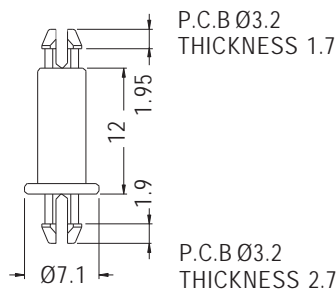

SPACER SUPPORT

- ◆ MATERIAL:NYLON 66 (UL)
- ◆ FLAME CLASS:94V-2/94V-0
- ◆ COLOR:NATURAL/BLACK
- ◆ UNIT:mm

PART NO	A	PACKAGE
DMSS-28	28.6	1000
DMSS-38	38.1	

SPACER SUPPORT

- ◆ MATERIAL:NYLON 66 (UL)
- ◆ FLAME CLASS:94V-2/94V-0
- ◆ COLOR:NATURAL/BLACK
- ◆ UNIT:mm

PART NO	PACKAGE
MSPMA-12	1000

SPACER SUPPORT

- ◆ MATERIAL:NYLON 66 (UL)
- ◆ FLAME CLASS:94V-2/94V-0
- ◆ COLOR:NATURAL/BLACK
- ◆ UNIT:mm

PART NO	A	C	F	PACKAGE
MSPD-7.9	7.9	2.6	2.16	1000
MSPD-7.9S	7.9	2.55	1.6	
★ MSPD-12	12.0	2.55	2.16	
★ MSPD-16	16.0	2.45	2.16	

SPACER SUPPORT

- ◆ MATERIAL:NYLON 66 (UL)
- ◆ FLAME CLASS:94V-2/94V-0
- ◆ COLOR:NATURAL/BLACK
- ◆ UNIT:mm

PART NO	PACKAGE
MSPH-7.5	1000