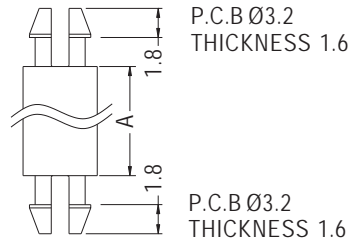

SPACER SUPPORT

- ◆ MATERIAL:NYLON 66 (UL)
- ◆ FLAME CLASS:94V-2/94V-0
- ◆ COLOR:NATURAL/BLACK
- ◆ UNIT:mm

PART NO	A	PACKAGE
DMSS-28	28.6	1000
DMSS-38	38.1	

SPACER SUPPORT

- ◆ MATERIAL:NYLON 66 (UL)
- ◆ FLAME CLASS:94V-2/94V-0
- ◆ COLOR:NATURAL/BLACK
- ◆ UNIT:mm

PART NO	PACKAGE
MSPMA-12	1000

SPACER SUPPORT

- ◆ MATERIAL:NYLON 66 (UL)
- ◆ FLAME CLASS:94V-2/94V-0
- ◆ COLOR:NATURAL/BLACK
- ◆ UNIT:mm

PART NO	A	C	F	PACKAGE
MSPD-7.9	7.9	2.6	2.16	1000
MSPD-7.9S	7.9	2.55	1.6	
★ MSPD-12	12.0	2.55	2.16	
★ MSPD-16	16.0	2.45	2.16	

SPACER SUPPORT

- ◆ MATERIAL:NYLON 66 (UL)
- ◆ FLAME CLASS:94V-2/94V-0
- ◆ COLOR:NATURAL/BLACK
- ◆ UNIT:mm

PART NO	PACKAGE
MSPH-7.5	1000