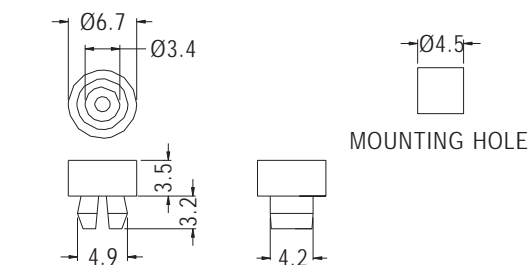

SPACERSUPPORT

- ◆ MATERIAL: NYLON 66 (UL)
- ◆ FLAME CLASS: 94V-2/94V-0
- ◆ COLOR: NATURAL/WHITE/BLACK
- ◆ UNIT: mm

PART NO	PACKAGE
ESS6-2.5	1000

PART NO	PACKAGE
★ ESS-2	1000

SPACER SUPPORT

- ◆ MATERIAL: NYLON 66 (UL)
- ◆ FLAME CLASS: 94V-2/94V-0
- ◆ COLOR: NATURAL/BLACK
- ◆ UNIT: mm

PART NO	A	B	C	PACKAGE
ETS-3	3.0	5.4	4.4	2000
ETS-3-1	3.0		5.0	
ETS-3.2	3.2		4.4	
ETS-3.2-1	3.2		5.0	
ETS-3.4	3.4		4.4	
ETS-3.6	3.6		5.0	
ETS-4.6	4.6	4.0	4.4	1000
ETS-4.8	4.8			
ETS-6.3	6.3			
ETSS-6.5	6.5			
ETS-8	8.0			
ETS-10	10.0			
ETS-12	12.7			
ETS-16	15.9			
ETS-19	19.1			

SPACERSUPPORT

- ◆ MATERIAL: NYLON 66 (UL)
- ◆ FLAME CLASS: 94V-2/94V-0
- ◆ COLOR: NATURAL/BLACK/ORANGE
- ◆ UNIT: mm

PART NO	PACKAGE
ETSA-3.5	1000