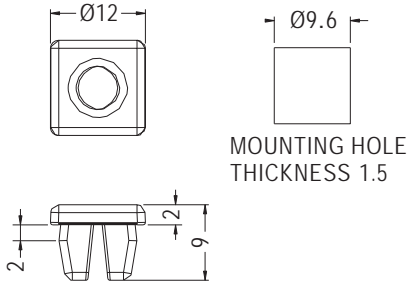

SPACERSUPPORT

- ◆ MATERIAL: NYLON 66 (UL)
- ◆ FLAME CLASS: 94V-2/94V-0
- ◆ COLOR: NATURAL/WHITE/BLACK
- ◆ UNIT: mm

PART NO	PACKAGE
ESS6-2.5	1000

PART NO	PACKAGE
★ ESS-2	1000

SPACER SUPPORT

- ◆ MATERIAL: NYLON 66 (UL)
- ◆ FLAME CLASS: 94V-2/94V-0
- ◆ COLOR: NATURAL/BLACK
- ◆ UNIT: mm

PART NO	A	B	C	PACKAGE
ETS-3	3.0	5.4	4.4	2000
ETS-3-1	3.0		5.0	
ETS-3.2	3.2		4.4	
ETS-3.2-1	3.2		5.0	
ETS-3.4	3.4		4.4	
ETS-3.6	3.6		5.0	
ETS-4.6	4.6	4.0	4.4	1000
ETS-4.8	4.8			
ETS-6.3	6.3			
ETSS-6.5	6.5			
ETS-8	8.0			
ETS-10	10.0			
ETS-12	12.7			
ETS-16	15.9			
ETS-19	19.1			

SPACERSUPPORT

- ◆ MATERIAL: NYLON 66 (UL)
- ◆ FLAME CLASS: 94V-2/94V-0
- ◆ COLOR: NATURAL/BLACK/ORANGE
- ◆ UNIT: mm

PART NO	PACKAGE
ETSA-3.5	1000