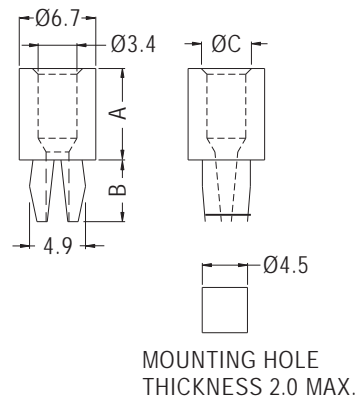

SPACERSUPPORT

- ◆ MATERIAL: NYLON 66 (UL)
- ◆ FLAME CLASS: 94V-2/94V-0
- ◆ COLOR: NATURAL/WHITE/BLACK
- ◆ UNIT: mm

PART NO	PACKAGE
ESS6-2.5	1000

PART NO	PACKAGE
★ ESS-2	1000

SPACER SUPPORT

- ◆ MATERIAL: NYLON 66 (UL)
- ◆ FLAME CLASS: 94V-2/94V-0
- ◆ COLOR: NATURAL/BLACK
- ◆ UNIT: mm

PART NO	A	B	C	PACKAGE
ETS-3	3.0	5.4	4.4	2000
ETS-3-1	3.0		5.0	
ETS-3.2	3.2		4.4	
ETS-3.2-1	3.2		5.0	
ETS-3.4	3.4		4.4	
ETS-3.6	3.6		5.0	
ETS-4.6	4.6	4.0	4.4	1000
ETS-4.8	4.8			
ETS-6.3	6.3			
ETSS-6.5	6.5			
ETS-8	8.0			
ETS-10	10.0			
ETS-12	12.7			
ETS-16	15.9			
ETS-19	19.1			

SPACERSUPPORT

- ◆ MATERIAL: NYLON 66 (UL)
- ◆ FLAME CLASS: 94V-2/94V-0
- ◆ COLOR: NATURAL/BLACK/ORANGE
- ◆ UNIT: mm

PART NO	PACKAGE
ETSA-3.5	1000