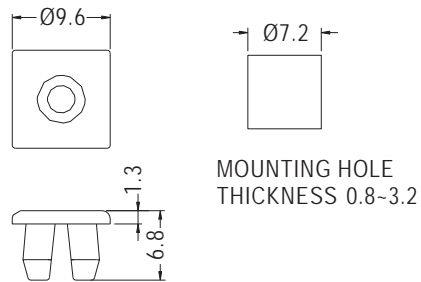

SPACERSUPPORT

- ◆ MATERIAL: NYLON 66 (UL)
- ◆ FLAME CLASS: 94V-2/94V-0
- ◆ COLOR: NATURAL/WHITE/BLACK
- ◆ UNIT: mm

PART NO	PACKAGE
ESS6-2.5	1000

PART NO	PACKAGE
★ ESS-2	1000

SPACER SUPPORT

- ◆ MATERIAL: NYLON 66 (UL)
- ◆ FLAME CLASS: 94V-2/94V-0
- ◆ COLOR: NATURAL/BLACK
- ◆ UNIT: mm

PART NO	A	B	C	PACKAGE
ETS-3	3.0	5.4	4.4	2000
ETS-3-1	3.0		5.0	
ETS-3.2	3.2		4.4	
ETS-3.2-1	3.2		5.0	
ETS-3.4	3.4		4.4	
ETS-3.6	3.6		5.0	
ETS-4.6	4.6	4.0	4.4	1000
ETS-4.8	4.8			
ETS-6.3	6.3			
ETSS-6.5	6.5			
ETS-8	8.0			
ETS-10	10.0			
ETS-12	12.7			
ETS-16	15.9			
ETS-19	19.1			

SPACERSUPPORT

- ◆ MATERIAL: NYLON 66 (UL)
- ◆ FLAME CLASS: 94V-2/94V-0
- ◆ COLOR: NATURAL/BLACK/ORANGE
- ◆ UNIT: mm

PART NO	PACKAGE
ETSA-3.5	1000