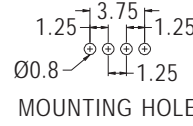

LED SPACER SUPPORT

- ◆ MATERIAL: NYLON 66 (UL)
- ◆ FLAME CLASS: 94V-2/94V-0
- ◆ COLOR: NATURAL/BLACK
- ◆ UNIT: mm

FOR LED54-2.5~LED54-5

PART NO	A	C	PACKAGE
LED54-2	2.0	6.0	2000
LED54-2.5	2.5		1000
LED54-3	3.0		
LED54-3.5	3.5		
LED54-4	4.0		
LED54-4.5	4.5		
LED54-5	5.0		
LED54-5.5	5.5		
LED54-6	6.0		
LED54-6.5	6.5		
LED54-7	7.0	1000	
LED54-7.5	7.5		
LED54-8	8.0		
LED54-8.5	8.5		
LED54-9	9.0	1000	
LED54-9.5	9.5		
LED54-10	10.0		