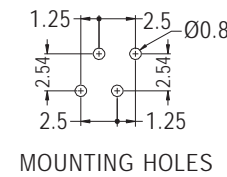

LED SPACER SUPPORT

- ◆ MATERIAL: NYLON 66 (UL)
- ◆ FLAME CLASS: 94V-2/94V-0
- ◆ COLOR: NATURAL/BLACK
- ◆ UNIT: mm

FOR LED54-2.5~LED54-5

PART NO	A	C	PACKAGE
LED54-2	2.0	6.0	2000
LED54-2.5	2.5		1000
LED54-3	3.0		
LED54-3.5	3.5		
LED54-4	4.0		
LED54-4.5	4.5		
LED54-5	5.0		
LED54-5.5	5.5		
LED54-6	6.0		
LED54-6.5	6.5		
LED54-7	7.0	1000	
LED54-7.5	7.5		
LED54-8	8.0		
LED54-8.5	8.5		
LED54-9	9.0	1000	
LED54-9.5	9.5		
LED54-10	10.0		