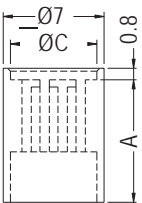

LED SPACER SUPPORT

- ◆ MATERIAL: NYLON 66 (UL)
- ◆ FLAME CLASS: 94V-2/94V-0
- ◆ COLOR: NATURAL/BLACK
- ◆ UNIT: mm

FOR LED54-2.5~LED54-5

PART NO	A	C	PACKAGE
LED54-2	2.0	6.0	2000
LED54-2.5	2.5		1000
LED54-3	3.0		
LED54-3.5	3.5		
LED54-4	4.0		
LED54-4.5	4.5		
LED54-5	5.0		
LED54-5.5	5.5		
LED54-6	6.0		
LED54-6.5	6.5		
LED54-7	7.0	1000	
LED54-7.5	7.5		
LED54-8	8.0		
LED54-8.5	8.5		
LED54-9	9.0	1000	
LED54-9.5	9.5		
LED54-10	10.0		