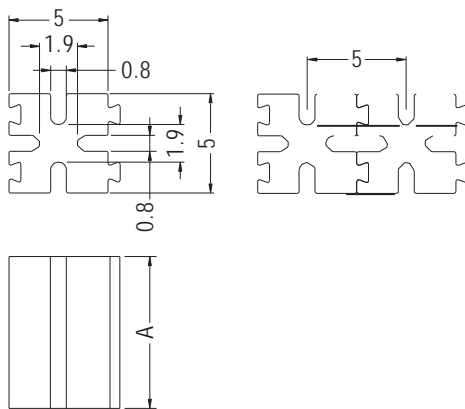

- ◆ MATERIAL: NYLON 66 (UL)
- ◆ FLAME CLASS: 94V-2/94V-0
- ◆ COLOR: NATURAL/BLACK
- ◆ UNIT: mm

PART NO	PACKAGE
LED-344	1000

LED SPACER SUPPORT

- ◆ MATERIAL: NYLON 66 (UL)
- ◆ FLAME CLASS: 94V-2/94V-0
- ◆ COLOR: NATURAL/BLACK
- ◆ UNIT: mm

PART NO	A	PACKAGE
LEDP-3	3.0	2000
LEDP-4	4.0	
LEDP-5	5.0	
LEDP-6	6.0	
LEDP-7	7.0	
LEDP-8	8.0	
LEDP-9	9.0	
LEDP-9.5	9.5	
LEDP-10	10.0	
LEDP-11	11.0	
LEDP-12	12.0	
LEDP-13	13.0	
LEDP-14	14.0	
LEDP-15	15.0	
LEDP-16	16.0	
LEDP-17	17.0	
LEDP-18	18.0	
LEDP-19	19.0	
LEDP-20	20.0	