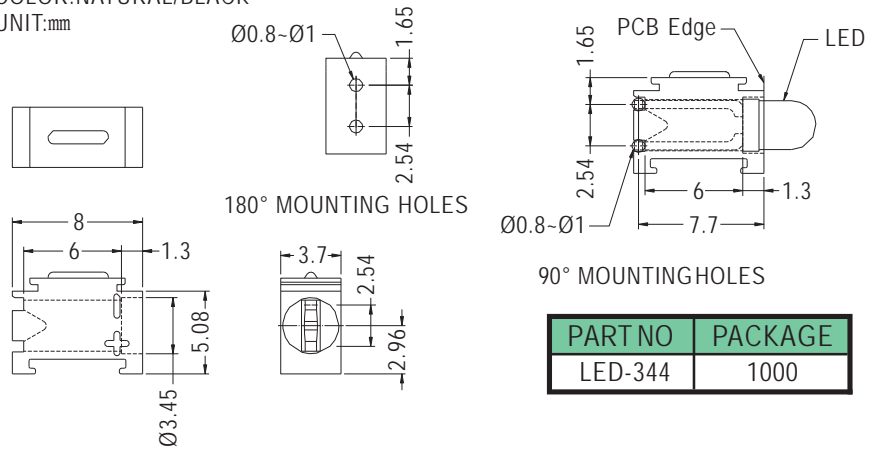

LED SPACER SUPPORT

- ◆ MATERIAL: NYLON 66 (UL)
- ◆ FLAME CLASS: 94V-2/94V-0
- ◆ COLOR: NATURAL/BLACK
- ◆ UNIT: mm

PART NO	A	PACKAGE
★ LEDBJ-3	3.0	2000
LEDBJ-9	9.15	1000
LEDBJ-10	10.15	

LED SPACER SUPPORT

- ◆ MATERIAL: NYLON 66 (UL)
- ◆ FLAME CLASS: 94V-2/94V-0
- ◆ COLOR: NATURAL/BLACK
- ◆ UNIT: mm

PART NO	PACKAGE
LED-344	1000

LED SPACER SUPPORT

- ◆ MATERIAL: NYLON 66 (UL)
- ◆ FLAME CLASS: 94V-2/94V-0
- ◆ COLOR: NATURAL/BLACK
- ◆ UNIT: mm

PART NO	A	PACKAGE
LEDP-3	3.0	2000
LEDP-4	4.0	
LEDP-5	5.0	
LEDP-6	6.0	
LEDP-7	7.0	
LEDP-8	8.0	
LEDP-9	9.0	
LEDP-9.5	9.5	
LEDP-10	10.0	
LEDP-11	11.0	
LEDP-12	12.0	
LEDP-13	13.0	
LEDP-14	14.0	
LEDP-15	15.0	
LEDP-16	16.0	
LEDP-17	17.0	
LEDP-18	18.0	
LEDP-19	19.0	
LEDP-20	20.0	