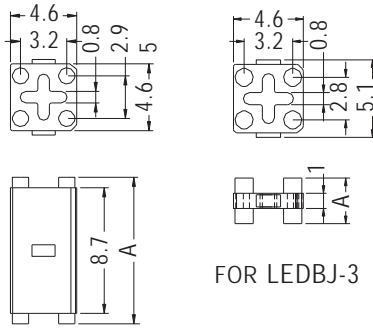

LED SPACER SUPPORT

- ◆ MATERIAL: NYLON 66 (UL)
- ◆ FLAME CLASS: 94V-2/94V-0
- ◆ COLOR: NATURAL/BLACK
- ◆ UNIT: mm

PART NO	A	PACKAGE
★ LEDBJ-3	3.0	2000
LEDBJ-9	9.15	1000
LEDBJ-10	10.15	

LED SPACER SUPPORT

- ◆ MATERIAL: NYLON 66 (UL)
- ◆ FLAME CLASS: 94V-2/94V-0
- ◆ COLOR: NATURAL/BLACK
- ◆ UNIT: mm

PART NO	PACKAGE
LED-344	1000

LED SPACER SUPPORT

- ◆ MATERIAL: NYLON 66 (UL)
- ◆ FLAME CLASS: 94V-2/94V-0
- ◆ COLOR: NATURAL/BLACK
- ◆ UNIT: mm

PART NO	A	PACKAGE
LEDP-3	3.0	2000
LEDP-4	4.0	
LEDP-5	5.0	
LEDP-6	6.0	
LEDP-7	7.0	
LEDP-8	8.0	
LEDP-9	9.0	
LEDP-9.5	9.5	
LEDP-10	10.0	
LEDP-11	11.0	
LEDP-12	12.0	
LEDP-13	13.0	
LEDP-14	14.0	
LEDP-15	15.0	
LEDP-16	16.0	
LEDP-17	17.0	
LEDP-18	18.0	
LEDP-19	19.0	
LEDP-20	20.0	