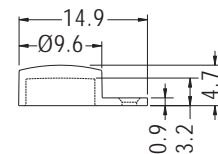

PARTNO	PACKAGE
LEMA-1	1000

INFRARED RAYS LAMPSHADE

- ◆ MATERIAL:PC (UL)
- ◆ FLAME CLASS:94V-2
- ◆ COLOR:PURPLE
- ◆ UNIT:mm

PART NO	PACKAGE
IRCV-1	1000

PART NO	PACKAGE
IRCV-2	1000