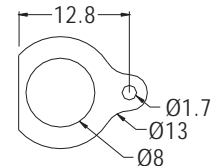

PARTNO	PACKAGE
LEMA-1	1000

INFRARED RAYS LAMPSHADE

- ◆ MATERIAL:PC (UL)
- ◆ FLAME CLASS:94V-2
- ◆ COLOR:PURPLE
- ◆ UNIT:mm

PART NO	PACKAGE
IRCV-1	1000

PART NO	PACKAGE
IRCV-2	1000