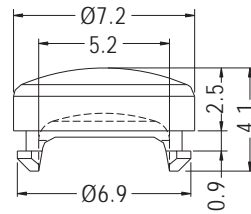

LIGHT PIPE

- ◆ MATERIAL:PC (UL)
- ◆ FLAME CLASS:94V-2
- ◆ COLOR:TRANSPARENT
- ◆ UNIT:mm

MOUNTING HOLE Ø6.3
 THICKNESS 0.8

PART NO	PACKAGE
LC5-7	1000

LED COVER

- ◆ MATERIAL:PC (UL)
- ◆ FLAME CLASS:94V-0
- ◆ COLOR:TRANSPARENT
- ◆ UNIT:mm

PARTNO	PACKAGE
LEMA-1	1000

INFRARED RAYS LAMPSHADE

- ◆ MATERIAL:PC (UL)
- ◆ FLAME CLASS:94V-2
- ◆ COLOR:PURPLE
- ◆ UNIT:mm

PART NO	PACKAGE
IRCV-1	1000

PART NO	PACKAGE
IRCV-2	1000