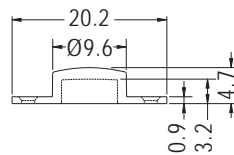

LIGHT PIPE

- ◆ MATERIAL:PC (UL)
- ◆ FLAME CLASS:94V-2
- ◆ COLOR:TRANSPARENT
- ◆ UNIT:mm

MOUNTING HOLE Ø6.3
 THICKNESS 0.8

PART NO	PACKAGE
LC5-7	1000

LED COVER

- ◆ MATERIAL:PC (UL)
- ◆ FLAME CLASS:94V-0
- ◆ COLOR:TRANSPARENT
- ◆ UNIT:mm

PARTNO	PACKAGE
LEMA-1	1000

INFRARED RAYS LAMPSHADE

- ◆ MATERIAL:PC (UL)
- ◆ FLAME CLASS:94V-2
- ◆ COLOR:PURPLE
- ◆ UNIT:mm

PART NO	PACKAGE
IRCV-1	1000

PART NO	PACKAGE
IRCV-2	1000