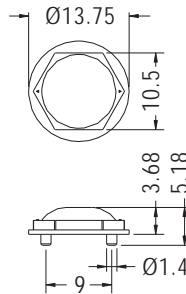

LIGHT PIPE

- ◆ MATERIAL:PC (UL)
- ◆ FLAME CLASS:94V-2
- ◆ COLOR:TRANSPARENT
- ◆ UNIT:mm

MOUNTING HOLE Ø6.3
 THICKNESS 0.8

PART NO	PACKAGE
LC5-7	1000

LED COVER

- ◆ MATERIAL:PC (UL)
- ◆ FLAME CLASS:94V-0
- ◆ COLOR:TRANSPARENT
- ◆ UNIT:mm

PARTNO	PACKAGE
LEMA-1	1000

INFRARED RAYS LAMPSHADE

- ◆ MATERIAL:PC (UL)
- ◆ FLAME CLASS:94V-2
- ◆ COLOR:PURPLE
- ◆ UNIT:mm

PART NO	PACKAGE
IRCV-1	1000

PART NO	PACKAGE
IRCV-2	1000