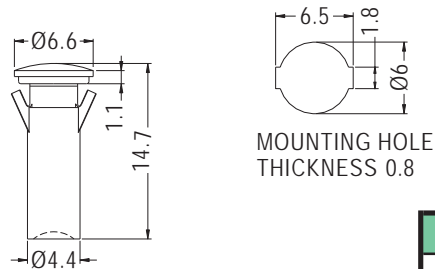

LIGHT PIPE

- ◆ MATERIAL:PC (UL)
- ◆ FLAME CLASS:94V-2
- ◆ COLOR:TRANSPARENT
- ◆ UNIT:mm

PART NO	A	B	C	D	E	F	G	PACKAGE
LEM-7	5.6	3.5	4.5	5.4	5.0	1.2	1.7	1000
LEM-7S	5.6	3.0	4.5	5.4	5.0	1.2	1.7	
LEM-29	4.8	3.4	4.5	5.0	4.3	1.2	1.8	
LEM-161	6.9	4.5	3.8	6.75	6.3	0.7	2.1	

LIGHT PIPE

- ◆ MATERIAL:PC (UL)
- ◆ FLAME CLASS:94V-2
- ◆ COLOR:TRANSPARENT
- ◆ UNIT:mm

PART NO	PACKAGE
LEM-54	1000

LIGHT PIPE

- ◆ MATERIAL:PC (UL)
- ◆ FLAME CLASS:94V-2/94V-0
- ◆ COLOR:TRANSPARENT
- ◆ UNIT:mm

PART NO	PACKAGE
LEM-30	1000

LIGHT PIPE

- ◆ MATERIAL:PC (UL)
- ◆ FLAME CLASS:94V-0
- ◆ COLOR:TRANSPARENT
- ◆ UNIT:mm

PART NO	PACKAGE
LEM-55	2000