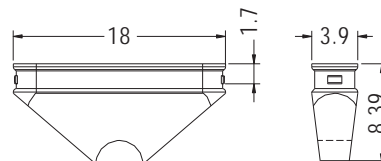

LIGHT PIPE

- ◆ MATERIAL:PC (UL)
- ◆ FLAME CLASS:94V-2
- ◆ COLOR:TRANSPARENT
- ◆ UNIT:mm

PART NO	A	B	C	D	E	F	G	PACKAGE
LEM-7	5.6	3.5	4.5	5.4	5.0	1.2	1.7	1000
LEM-7S	5.6	3.0	4.5	5.4	5.0	1.2	1.7	
LEM-29	4.8	3.4	4.5	5.0	4.3	1.2	1.8	
LEM-161	6.9	4.5	3.8	6.75	6.3	0.7	2.1	

LIGHT PIPE

- ◆ MATERIAL:PC (UL)
- ◆ FLAME CLASS:94V-2
- ◆ COLOR:TRANSPARENT
- ◆ UNIT:mm

PART NO	PACKAGE
LEM-54	1000

LIGHT PIPE

- ◆ MATERIAL:PC (UL)
- ◆ FLAME CLASS:94V-2/94V-0
- ◆ COLOR:TRANSPARENT
- ◆ UNIT:mm

PART NO	PACKAGE
LEM-30	1000

LIGHT PIPE

- ◆ MATERIAL:PC (UL)
- ◆ FLAME CLASS:94V-0
- ◆ COLOR:TRANSPARENT
- ◆ UNIT:mm

PART NO	PACKAGE
LEM-55	2000