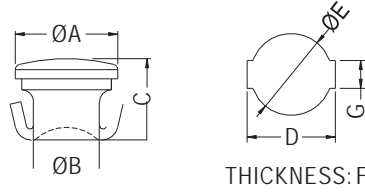

LIGHT PIPE

- ◆ MATERIAL:PC (UL)
- ◆ FLAME CLASS:94V-2
- ◆ COLOR:TRANSPARENT
- ◆ UNIT:mm

PART NO	A	B	C	D	E	F	G	PACKAGE
LEM-7	5.6	3.5	4.5	5.4	5.0	1.2	1.7	1000
LEM-7S	5.6	3.0	4.5	5.4	5.0	1.2	1.7	
LEM-29	4.8	3.4	4.5	5.0	4.3	1.2	1.8	
LEM-161	6.9	4.5	3.8	6.75	6.3	0.7	2.1	

LIGHT PIPE

- ◆ MATERIAL:PC (UL)
- ◆ FLAME CLASS:94V-2
- ◆ COLOR:TRANSPARENT
- ◆ UNIT:mm

PART NO	PACKAGE
LEM-54	1000

LIGHT PIPE

- ◆ MATERIAL:PC (UL)
- ◆ FLAME CLASS:94V-2/94V-0
- ◆ COLOR:TRANSPARENT
- ◆ UNIT:mm