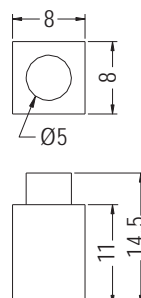

LIGHT PIPE

- ◆ MATERIAL:PC (UL)
- ◆ FLAME CLASS:94V-2
- ◆ COLOR:TRANSPARENT
- ◆ UNIT:mm

PART NO	A	B	C	D	E	F	G	PACKAGE
LEM-7	5.6	3.5	4.5	5.4	5.0	1.2	1.7	1000
LEM-7S	5.6	3.0	4.5	5.4	5.0	1.2	1.7	
LEM-29	4.8	3.4	4.5	5.0	4.3	1.2	1.8	
LEM-161	6.9	4.5	3.8	6.75	6.3	0.7	2.1	

LIGHT PIPE

- ◆ MATERIAL:PC (UL)
- ◆ FLAME CLASS:94V-2
- ◆ COLOR:TRANSPARENT
- ◆ UNIT:mm

PART NO	PACKAGE
LEM-54	1000

LIGHT PIPE

- ◆ MATERIAL:PC (UL)
- ◆ FLAME CLASS:94V-2/94V-0
- ◆ COLOR:TRANSPARENT
- ◆ UNIT:mm

PART NO	PACKAGE
LEM-30	1000

LIGHT PIPE

- ◆ MATERIAL:PC (UL)
- ◆ FLAME CLASS:94V-0
- ◆ COLOR:TRANSPARENT
- ◆ UNIT:mm

PART NO	PACKAGE
LEM-55	2000