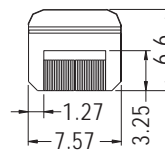

LIGHT PIPE

- ◆ MATERIAL:PC (UL)
- ◆ FLAME CLASS:94V-2
- ◆ COLOR:TRANSPARENT
- ◆ UNIT:mm

PARTNO	PACKAGE
LEM-79	1000

LIGHT PIPE

- ◆ MATERIAL:PC (UL)
- ◆ FLAME CLASS:94V-0
- ◆ COLOR:TRANSPARENT
- ◆ UNIT:mm

PARTNO	PACKAGE
LEM-96	1000

LIGHT PIPE

- ◆ MATERIAL:PC (UL)
- ◆ FLAME CLASS:94V-2
- ◆ COLOR:TRANSPARENT
- ◆ UNIT:mm

PARTNO	PACKAGE
LEM-151	500