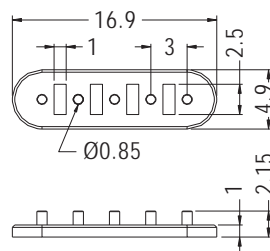

LIGHT PIPE

- ◆ MATERIAL:PC (UL)
- ◆ FLAME CLASS:94V-2
- ◆ COLOR:TRANSPARENT
- ◆ UNIT:mm

PARTNO	PACKAGE
LEM-79	1000

LIGHT PIPE

- ◆ MATERIAL:PC (UL)
- ◆ FLAME CLASS:94V-0
- ◆ COLOR:TRANSPARENT
- ◆ UNIT:mm

PARTNO	PACKAGE
LEM-96	1000

LIGHT PIPE

- ◆ MATERIAL:PC (UL)
- ◆ FLAME CLASS:94V-2
- ◆ COLOR:TRANSPARENT
- ◆ UNIT:mm

PARTNO	PACKAGE
LEM-151	500