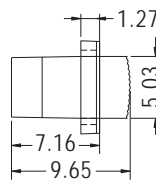

LIGHT PIPE

- ◆ MATERIAL:PC (UL)
- ◆ FLAME CLASS:94V-2
- ◆ COLOR:TRANSPARENT
- ◆ UNIT:mm

PARTNO	PACKAGE
LEM-79	1000

LIGHT PIPE

- ◆ MATERIAL:PC (UL)
- ◆ FLAME CLASS:94V-0
- ◆ COLOR:TRANSPARENT
- ◆ UNIT:mm

PARTNO	PACKAGE
LEM-96	1000

LIGHT PIPE

- ◆ MATERIAL:PC (UL)
- ◆ FLAME CLASS:94V-2
- ◆ COLOR:TRANSPARENT
- ◆ UNIT:mm

PARTNO	PACKAGE
LEM-151	500