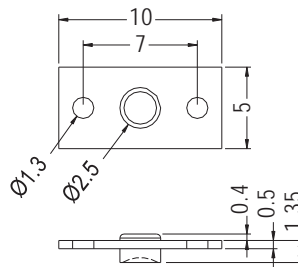

LED MASK

- ◆ MATERIAL:PMMA
- ◆ COLOR:TRANSPARENT
- ◆ UNIT:mm

PART NO	PACKAGE
LEM-1	1000

PART NO	PACKAGE
LEM-2	1000

LED MASK

- ◆ MATERIAL:PMMA
- ◆ COLOR:TRANSPARENT
- ◆ UNIT:mm

- ◆ MATERIAL:PC (UL)
- ◆ FLAME CLASS:94V-2
- ◆ COLOR:TRANSPARENT

PART NO	PACKAGE
LEM-16	1000

PART NO	A	PACKAGE
LEM-9	3.0	1000
LEM-62	3.7	

LED MASK

- ◆ MATERIAL:PC (UL)
- ◆ FLAME CLASS:94V-2/94V-0
- ◆ COLOR:TRANSPARENT
- ◆ UNIT:mm

PART NO	PACKAGE
LEM-36	1000