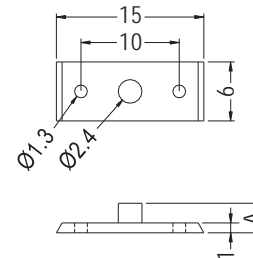

LED MASK

- ◆ MATERIAL:PMMA
- ◆ COLOR:TRANSPARENT
- ◆ UNIT:mm

PART NO	PACKAGE
LEM-1	1000

PART NO	PACKAGE
LEM-2	1000

LED MASK

- ◆ MATERIAL:PMMA
- ◆ COLOR:TRANSPARENT
- ◆ UNIT:mm

- ◆ MATERIAL:PC (UL)
- ◆ FLAME CLASS:94V-2
- ◆ COLOR:TRANSPARENT

PART NO	PACKAGE
LEM-16	1000

PART NO	A	PACKAGE
LEM-9	3.0	1000
LEM-62	3.7	

LED MASK

- ◆ MATERIAL:PC (UL)
- ◆ FLAME CLASS:94V-2/94V-0
- ◆ COLOR:TRANSPARENT
- ◆ UNIT:mm

PART NO	PACKAGE
LEM-36	1000