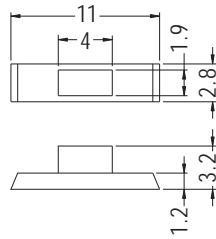

LED MASK

- ◆ MATERIAL:PMMA
- ◆ COLOR:TRANSPARENT
- ◆ UNIT:mm

PART NO	PACKAGE
LEM-1	1000

PART NO	PACKAGE
LEM-2	1000

LED MASK

- ◆ MATERIAL:PMMA
- ◆ COLOR:TRANSPARENT
- ◆ UNIT:mm

- ◆ MATERIAL:PC (UL)
- ◆ FLAME CLASS:94V-2
- ◆ COLOR:TRANSPARENT

PART NO	PACKAGE
LEM-16	1000

PART NO	A	PACKAGE
LEM-9	3.0	1000
LEM-62	3.7	

LED MASK

- ◆ MATERIAL:PC (UL)
- ◆ FLAME CLASS:94V-2/94V-0
- ◆ COLOR:TRANSPARENT
- ◆ UNIT:mm

PART NO	PACKAGE
LEM-36	1000