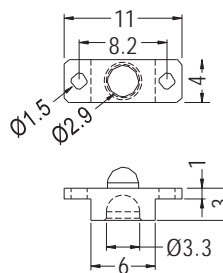

LED MASK

- ◆ MATERIAL:PMMA
- ◆ COLOR:TRANSPARENT
- ◆ UNIT:mm

PART NO	PACKAGE
LEM-1	1000

PART NO	PACKAGE
LEM-2	1000

LED MASK

- ◆ MATERIAL:PMMA
- ◆ COLOR:TRANSPARENT
- ◆ UNIT:mm

- ◆ MATERIAL:PC (UL)
- ◆ FLAME CLASS:94V-2
- ◆ COLOR:TRANSPARENT

PART NO	PACKAGE
LEM-16	1000

PART NO	A	PACKAGE
LEM-9	3.0	1000
LEM-62	3.7	

LED MASK

- ◆ MATERIAL:PC (UL)
- ◆ FLAME CLASS:94V-2/94V-0
- ◆ COLOR:TRANSPARENT
- ◆ UNIT:mm

PART NO	PACKAGE
LEM-36	1000