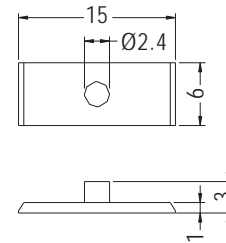

LED MASK

- ◆ MATERIAL:PMMA
- ◆ COLOR:TRANSPARENT
- ◆ UNIT:mm

PART NO	PACKAGE
LEM-1	1000

PART NO	PACKAGE
LEM-2	1000

LED MASK

- ◆ MATERIAL:PMMA
- ◆ COLOR:TRANSPARENT
- ◆ UNIT:mm

- ◆ MATERIAL:PC (UL)
- ◆ FLAME CLASS:94V-2
- ◆ COLOR:TRANSPARENT

PART NO	PACKAGE
LEM-16	1000

PART NO	A	PACKAGE
LEM-9	3.0	1000
LEM-62	3.7	

LED MASK

- ◆ MATERIAL:PC (UL)
- ◆ FLAME CLASS:94V-2/94V-0
- ◆ COLOR:TRANSPARENT
- ◆ UNIT:mm

PART NO	PACKAGE
LEM-36	1000