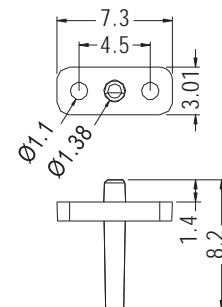

PART NO	PACKAGE
LEM-73	1000