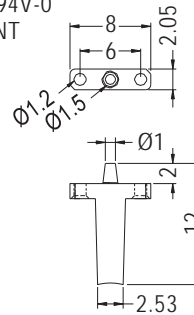

LIGHT PIPE

- ◆ MATERIAL:PC (UL)
- ◆ FLAME CLASS:94V-2
- ◆ COLOR:TRANSPARENT
- ◆ UNIT:mm

PART NO	A	PACKAGE
LEM-3	1.8	1000
LEM-3L	2.2	

PART NO	PACKAGE
LEM-12	1000

LIGHT PIPE

- ◆ MATERIAL:PC (UL)
- ◆ FLAME CLASS:94V-2/94V-0
- ◆ COLOR:TRANSPARENT
- ◆ UNIT:mm

PART NO	PACKAGE
LEM-131	500

LIGHT PIPE

NEW

- ◆ MATERIAL:PC (UL)
- ◆ FLAME CLASS:94V-2
- ◆ COLOR:TRANSPARENT
- ◆ UNIT:mm

PART NO	PACKAGE
LEM-210	1000

LIGHT PIPE

- ◆ MATERIAL:PC (UL)
- ◆ FLAME CLASS:94V-2
- ◆ COLOR:TRANSPARENT
- ◆ UNIT:mm