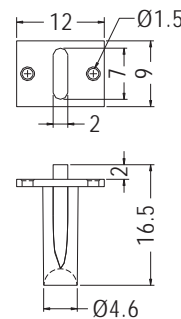

LIGHT PIPE

- ◆ MATERIAL:PC (UL)
- ◆ FLAME CLASS:94V-2
- ◆ COLOR:TRANSPARENT
- ◆ UNIT:mm

PART NO	A	PACKAGE
LEM-3	1.8	1000
LEM-3L	2.2	

PART NO	PACKAGE
LEM-12	1000

LIGHT PIPE

- ◆ MATERIAL:PC (UL)
- ◆ FLAME CLASS:94V-2/94V-0
- ◆ COLOR:TRANSPARENT
- ◆ UNIT:mm

PART NO	PACKAGE
LEM-131	500

LIGHT PIPE

NEW

- ◆ MATERIAL:PC (UL)
- ◆ FLAME CLASS:94V-2
- ◆ COLOR:TRANSPARENT
- ◆ UNIT:mm

PART NO	PACKAGE
LEM-210	1000

LIGHT PIPE

- ◆ MATERIAL:PC (UL)
- ◆ FLAME CLASS:94V-2
- ◆ COLOR:TRANSPARENT
- ◆ UNIT:mm