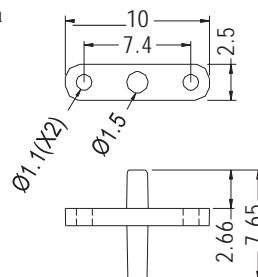

PART NO	PACKAGE
LEM-131	500

LIGHT PIPE

NEW

- ◆ MATERIAL:PC (UL)
- ◆ FLAME CLASS:94V-2
- ◆ COLOR:TRANSPARENT
- ◆ UNIT:mm

PART NO	PACKAGE
LEM-210	1000

LIGHT PIPE

- ◆ MATERIAL:PC (UL)
- ◆ FLAME CLASS:94V-2
- ◆ COLOR:TRANSPARENT
- ◆ UNIT:mm