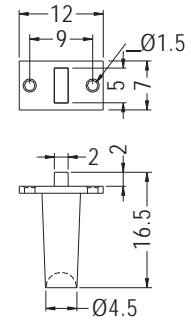

LIGHT PIPE

- ◆ MATERIAL:PC (UL)
- ◆ FLAME CLASS:94V-2
- ◆ COLOR:TRANSPARENT
- ◆ UNIT:mm

PART NO	A	PACKAGE
LEM-3	1.8	1000
LEM-3L	2.2	

PART NO	PACKAGE
LEM-12	1000

LIGHT PIPE

- ◆ MATERIAL:PC (UL)
- ◆ FLAME CLASS:94V-2/94V-0
- ◆ COLOR:TRANSPARENT
- ◆ UNIT:mm

PART NO	PACKAGE
LEM-131	500

LIGHT PIPE

NEW

- ◆ MATERIAL:PC (UL)
- ◆ FLAME CLASS:94V-2
- ◆ COLOR:TRANSPARENT
- ◆ UNIT:mm

PART NO	PACKAGE
LEM-210	1000

LIGHT PIPE

- ◆ MATERIAL:PC (UL)
- ◆ FLAME CLASS:94V-2
- ◆ COLOR:TRANSPARENT
- ◆ UNIT:mm