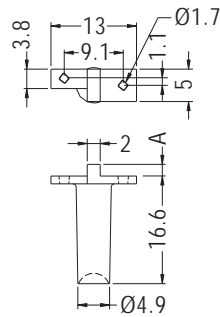

LIGHT PIPE

- ◆ MATERIAL:PC (UL)
- ◆ FLAME CLASS:94V-2
- ◆ COLOR:TRANSPARENT
- ◆ UNIT:mm

PART NO	A	PACKAGE
LEM-3	1.8	1000
LEM-3L	2.2	

PART NO	PACKAGE
LEM-12	1000

LIGHT PIPE

- ◆ MATERIAL:PC (UL)
- ◆ FLAME CLASS:94V-2/94V-0
- ◆ COLOR:TRANSPARENT
- ◆ UNIT:mm

PART NO	PACKAGE
LEM-131	500

LIGHT PIPE

NEW

- ◆ MATERIAL:PC (UL)
- ◆ FLAME CLASS:94V-2
- ◆ COLOR:TRANSPARENT
- ◆ UNIT:mm

PART NO	PACKAGE
LEM-210	1000

LIGHT PIPE

- ◆ MATERIAL:PC (UL)
- ◆ FLAME CLASS:94V-2
- ◆ COLOR:TRANSPARENT
- ◆ UNIT:mm