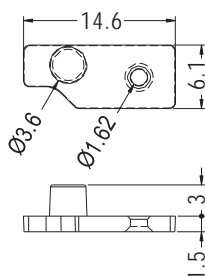

LIGHT PIPE

- ◆ MATERIAL:PC (UL)
- ◆ FLAME CLASS:94V-2/94V-0
- ◆ COLOR:TRANSPARENT
- ◆ UNIT:mm

PARTNO	PACKAGE
LEM-40	500

LIGHT PIPE

- ◆ MATERIAL:PMMA
- ◆ COLOR:TRANSPARENT
- ◆ UNIT:mm

PARTNO	PACKAGE
LEM-122	500