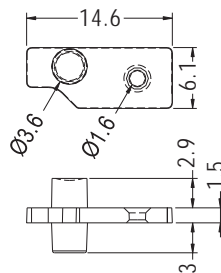

LIGHT PIPE

- ◆ MATERIAL:PC (UL)
- ◆ FLAME CLASS:94V-2/94V-0
- ◆ COLOR:TRANSPARENT
- ◆ UNIT:mm

PARTNO	PACKAGE
LEM-108	1000

LIGHT PIPE

- ◆ MATERIAL:PMMA
- ◆ COLOR:TRANSPARENT
- ◆ UNIT:mm

PARTNO	PACKAGE
LEM-6	1000

LIGHT PIPE

- ◆ MATERIAL:PC (UL)
- ◆ FLAME CLASS:94V-2/94V-0
- ◆ COLOR:TRANSPARENT
- ◆ UNIT:mm

PARTNO	PACKAGE
LEM-40	500

LIGHT PIPE

- ◆ MATERIAL:PMMA
- ◆ COLOR:TRANSPARENT
- ◆ UNIT:mm

PARTNO	PACKAGE
LEM-122	500