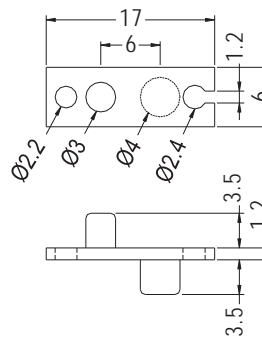

LIGHT PIPE

- ◆ MATERIAL:PC (UL)
- ◆ FLAME CLASS:94V-2/94V-0
- ◆ COLOR:TRANSPARENT
- ◆ UNIT:mm

PARTNO	PACKAGE
LEM-108	1000

LIGHT PIPE

- ◆ MATERIAL:PMMA
- ◆ COLOR:TRANSPARENT
- ◆ UNIT:mm

PARTNO	PACKAGE
LEM-6	1000

LIGHT PIPE

- ◆ MATERIAL:PC (UL)
- ◆ FLAME CLASS:94V-2/94V-0
- ◆ COLOR:TRANSPARENT
- ◆ UNIT:mm

PARTNO	PACKAGE
LEM-40	500

LIGHT PIPE

- ◆ MATERIAL:PMMA
- ◆ COLOR:TRANSPARENT
- ◆ UNIT:mm

PARTNO	PACKAGE
LEM-122	500