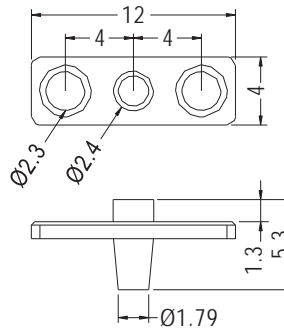

LIGHT PIPE

- ◆ MATERIAL:PC (UL)
- ◆ FLAME CLASS:94V-2/94V-0
- ◆ COLOR:TRANSPARENT
- ◆ UNIT:mm

PARTNO	PACKAGE
LEM-108	1000

LIGHT PIPE

- ◆ MATERIAL:PMMA
- ◆ COLOR:TRANSPARENT
- ◆ UNIT:mm

PARTNO	PACKAGE
LEM-6	1000

LIGHT PIPE

- ◆ MATERIAL:PC (UL)
- ◆ FLAME CLASS:94V-2/94V-0
- ◆ COLOR:TRANSPARENT
- ◆ UNIT:mm

PARTNO	PACKAGE
LEM-40	500

LIGHT PIPE

- ◆ MATERIAL:PMMA
- ◆ COLOR:TRANSPARENT
- ◆ UNIT:mm

PARTNO	PACKAGE
LEM-122	500