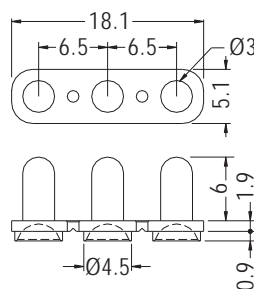

PART NO	PACKAGE
LEM-137	2000

LIGHT PIPE

- ◆ MATERIAL:PMMA
- ◆ COLOR:TRANSPARENT
- ◆ UNIT:mm

PART NO	PACKAGE
LEM-4	500

LIGHT PIPE

- ◆ MATERIAL:PC (UL)
- ◆ FLAME CLASS:94V-2
- ◆ COLOR:TRANSPARENT
- ◆ UNIT:mm