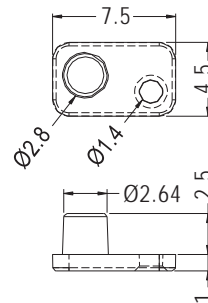

LIGHT PIPE

- ◆ MATERIAL:PC (UL)
- ◆ FLAME CLASS:94V-0
- ◆ COLOR:TRANSPARENT
- ◆ UNIT:mm

PART NO	PACKAGE
LEM-205	1000

LIGHT PIPE

- ◆ MATERIAL:PC (UL)
- ◆ FLAME CLASS:94V-2
- ◆ COLOR:TRANSPARENT
- ◆ UNIT:mm

PART NO	PACKAGE
LEM-137	2000

LIGHT PIPE

- ◆ MATERIAL:PMMA
- ◆ COLOR:TRANSPARENT
- ◆ UNIT:mm

PART NO	PACKAGE
LEM-4	500

LIGHT PIPE

- ◆ MATERIAL:PC (UL)
- ◆ FLAME CLASS:94V-2
- ◆ COLOR:TRANSPARENT
- ◆ UNIT:mm