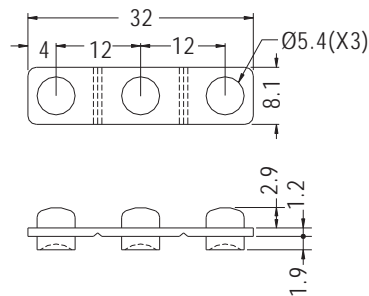

LIGHT PIPE

- ◆ MATERIAL:PC (UL)
- ◆ FLAME CLASS:94V-0
- ◆ COLOR:TRANSPARENT
- ◆ UNIT:mm

PART NO	PACKAGE
LEM-205	1000

LIGHT PIPE

- ◆ MATERIAL:PC (UL)
- ◆ FLAME CLASS:94V-2
- ◆ COLOR:TRANSPARENT
- ◆ UNIT:mm

PART NO	PACKAGE
LEM-137	2000

LIGHT PIPE

- ◆ MATERIAL:PMMA
- ◆ COLOR:TRANSPARENT
- ◆ UNIT:mm

PART NO	PACKAGE
LEM-4	500

LIGHT PIPE

- ◆ MATERIAL:PC (UL)
- ◆ FLAME CLASS:94V-2
- ◆ COLOR:TRANSPARENT
- ◆ UNIT:mm