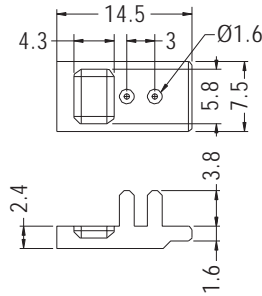

LIGHT PIPE

- ◆ MATERIAL:PC (UL)
- ◆ FLAME CLASS:94V-0
- ◆ COLOR:TRANSPARENT
- ◆ UNIT:mm

PART NO	PACKAGE
LEM-205	1000

LIGHT PIPE

- ◆ MATERIAL:PC (UL)
- ◆ FLAME CLASS:94V-2
- ◆ COLOR:TRANSPARENT
- ◆ UNIT:mm

PART NO	PACKAGE
LEM-137	2000

LIGHT PIPE

- ◆ MATERIAL:PMMA
- ◆ COLOR:TRANSPARENT
- ◆ UNIT:mm

PART NO	PACKAGE
LEM-4	500

LIGHT PIPE

- ◆ MATERIAL:PC (UL)
- ◆ FLAME CLASS:94V-2
- ◆ COLOR:TRANSPARENT
- ◆ UNIT:mm