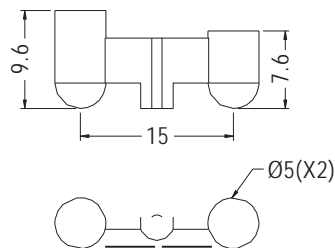

# LIGHT PIPE

- ◆ MATERIAL:PC (UL)
- ◆ FLAME CLASS:94V-2
- ◆ COLOR:TRANSPARENT
- ◆ UNIT:mm

PARTNO	PACKAGE
LEM-92	1000

# LIGHT PIPE

- ◆ MATERIAL:PC (UL)
- ◆ FLAME CLASS:94V-2
- ◆ COLOR:TRANSPARENT
- ◆ UNIT:mm

PART NO	PACKAGE
LEM-212	1000