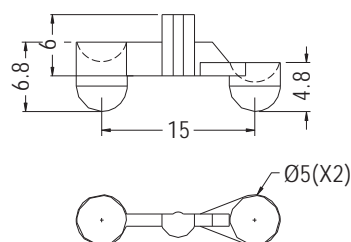

# LIGHT PIPE

- ◆ MATERIAL:PC (UL)
- ◆ FLAME CLASS:94V-2
- ◆ COLOR:TRANSPARENT
- ◆ UNIT:mm

PART NO	PACKAGE
LEM-212	1000

# LIGHT PIPE

- ◆ MATERIAL:PC (UL)
- ◆ FLAME CLASS:94V-2
- ◆ COLOR:TRANSPARENT
- ◆ UNIT:mm

PART NO	PACKAGE
LEM-213	1000