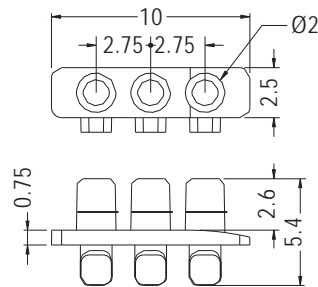

# LIGHT PIPE

- ◆ MATERIAL:PC (UL)
- ◆ FLAME CLASS:94V-2
- ◆ COLOR:TRANSPARENT
- ◆ UNIT:mm

PART NO	PACKAGE
LEM-18	1000

# LIGHT PIPE

- ◆ MATERIAL:PC (UL)
- ◆ FLAME CLASS:94V-2
- ◆ COLOR:TRANSPARENT
- ◆ UNIT:mm

PARTNO	PACKAGE
LEM-92	1000

# LIGHT PIPE

- ◆ MATERIAL:PC (UL)
- ◆ FLAME CLASS:94V-2
- ◆ COLOR:TRANSPARENT
- ◆ UNIT:mm

PART NO	PACKAGE
LEM-212	1000

# LIGHT PIPE

- ◆ MATERIAL:PC (UL)
- ◆ FLAME CLASS:94V-2
- ◆ COLOR:TRANSPARENT
- ◆ UNIT:mm

PART NO	PACKAGE
LEM-213	1000