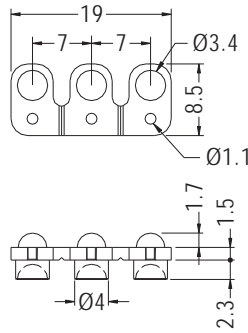

# LIGHT PIPE

- ◆ MATERIAL:PC (UL)
- ◆ FLAME CLASS:94V-2
- ◆ COLOR:TRANSPARENT
- ◆ UNIT:mm

PART NO	PACKAGE
LEM-18	1000

# LIGHT PIPE

- ◆ MATERIAL:PC (UL)
- ◆ FLAME CLASS:94V-2
- ◆ COLOR:TRANSPARENT
- ◆ UNIT:mm

PARTNO	PACKAGE
LEM-92	1000

# LIGHT PIPE

- ◆ MATERIAL:PC (UL)
- ◆ FLAME CLASS:94V-2
- ◆ COLOR:TRANSPARENT
- ◆ UNIT:mm

PART NO	PACKAGE
LEM-212	1000

# LIGHT PIPE

- ◆ MATERIAL:PC (UL)
- ◆ FLAME CLASS:94V-2
- ◆ COLOR:TRANSPARENT
- ◆ UNIT:mm

PART NO	PACKAGE
LEM-213	1000