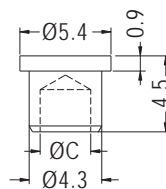

## LIGHT PIPE

- ◆ MATERIAL:PC (UL)
- ◆ FLAME CLASS:94V-2
- ◆ COLOR:TRANSPARENT
- ◆ UNIT:mm

PART NO	PACKAGE
LEM-20	1000

## LIGHT PIPE

- ◆ MATERIAL:PC (UL)
- ◆ FLAME CLASS:94V-2
- ◆ COLOR:TRANSPARENT
- ◆ UNIT:mm

PART NO	C	PACKAGE
LEM-33	3.0	1000