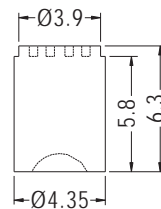

## LIGHT PIPE

- ◆ MATERIAL:PC (UL)
- ◆ FLAME CLASS:94V-2/94V-0
- ◆ COLOR:TRANSPARENT
- ◆ UNIT:mm

PART NO	PACKAGE
LEM-24	500

## LIGHT PIPE

- ◆ MATERIAL:PC (UL)
- ◆ FLAME CLASS:94V-2
- ◆ COLOR:TRANSPARENT
- ◆ UNIT:mm

PART NO	PACKAGE
LEM-52	1000

## LIGHT PIPE

- ◆ MATERIAL:PC (UL)
- ◆ FLAME CLASS:94V-2
- ◆ COLOR:TRANSPARENT
- ◆ UNIT:mm

PART NO	PACKAGE
LEM-20	1000