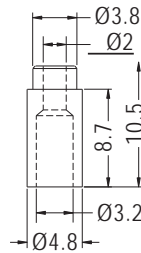

## LIGHT PIPE

- ◆ MATERIAL:PC (UL)
- ◆ FLAME CLASS:94V-2/94V-0
- ◆ COLOR:TRANSPARENT
- ◆ UNIT:mm

PART NO	PACKAGE
LEM-24	500

## LIGHT PIPE

- ◆ MATERIAL:PC (UL)
- ◆ FLAME CLASS:94V-2
- ◆ COLOR:TRANSPARENT
- ◆ UNIT:mm

PART NO	PACKAGE
LEM-52	1000

## LIGHT PIPE

- ◆ MATERIAL:PC (UL)
- ◆ FLAME CLASS:94V-2
- ◆ COLOR:TRANSPARENT
- ◆ UNIT:mm

PART NO	PACKAGE
LEM-20	1000

## LIGHT PIPE

- ◆ MATERIAL:PC (UL)
- ◆ FLAME CLASS:94V-2
- ◆ COLOR:TRANSPARENT
- ◆ UNIT:mm

PART NO	C	PACKAGE
LEM-33	3.0	1000