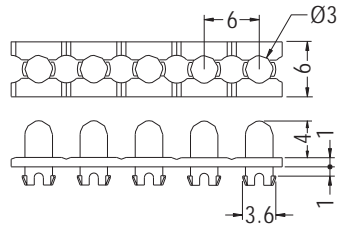

## LIGHT PIPE

- ◆ MATERIAL:PC (UL)
- ◆ FLAME CLASS:94V-2/94V-0
- ◆ COLOR:TRANSPARENT
- ◆ UNIT:mm

PART NO	PACKAGE
LEM-24	500

## LIGHT PIPE

- ◆ MATERIAL:PC (UL)
- ◆ FLAME CLASS:94V-2
- ◆ COLOR:TRANSPARENT
- ◆ UNIT:mm

PART NO	PACKAGE
LEM-52	1000

## LIGHT PIPE

- ◆ MATERIAL:PC (UL)
- ◆ FLAME CLASS:94V-2
- ◆ COLOR:TRANSPARENT
- ◆ UNIT:mm

PART NO	PACKAGE
LEM-20	1000

## LIGHT PIPE

- ◆ MATERIAL:PC (UL)
- ◆ FLAME CLASS:94V-2
- ◆ COLOR:TRANSPARENT
- ◆ UNIT:mm

PART NO	C	PACKAGE
LEM-33	3.0	1000