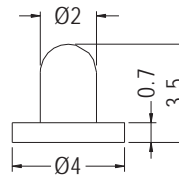

LIGHT PIPE

- ◆ MATERIAL:PC (UL)
- ◆ FLAME CLASS:94V-2
- ◆ COLOR:TRANSPARENT
- ◆ UNIT:mm

PARTNO	C	PACKAGE
LEM-103	4.0	1000

LIGHT PIPE

- ◆ MATERIAL:PC (UL)
- ◆ FLAME CLASS:94V-2/94V-0
- ◆ COLOR:TRANSPARENT
- ◆ UNIT:mm

PARTNO	PACKAGE
LEM-114	1000

LIGHT PIPE

- ◆ MATERIAL:PC (UL)
- ◆ FLAME CLASS:94V-2/94V-0
- ◆ COLOR:TRANSPARENT
- ◆ UNIT:mm

MOUNTING HOLE Ø3.0

PARTNO	A	PACKAGE
LEM-5	13.5	1000
LEM-5-57	57.0	500
LEM-93	8.7	1000

LIGHT PIPE

- ◆ MATERIAL:PC (UL)
- ◆ FLAME CLASS:94V-0
- ◆ COLOR:TRANSPARENT
- ◆ UNIT:mm

MOUNTING HOLE Ø4.95

PARTNO	PACKAGE
EMP5-29.3	1000