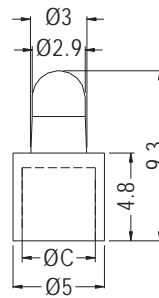

LIGHT PIPE

- ◆ MATERIAL:PC (UL)
- ◆ FLAME CLASS:94V-2
- ◆ COLOR:TRANSPARENT
- ◆ UNIT:mm

PARTNO	C	PACKAGE
LEM-103	4.0	1000

LIGHT PIPE

- ◆ MATERIAL:PC (UL)
- ◆ FLAME CLASS:94V-2/94V-0
- ◆ COLOR:TRANSPARENT
- ◆ UNIT:mm

PARTNO	PACKAGE
LEM-114	1000

LIGHT PIPE

- ◆ MATERIAL:PC (UL)
- ◆ FLAME CLASS:94V-2/94V-0
- ◆ COLOR:TRANSPARENT
- ◆ UNIT:mm

MOUNTING HOLE Ø3.0

PARTNO	A	PACKAGE
LEM-5	13.5	1000
LEM-5-57	57.0	500
LEM-93	8.7	1000

LIGHT PIPE

- ◆ MATERIAL:PC (UL)
- ◆ FLAME CLASS:94V-0
- ◆ COLOR:TRANSPARENT
- ◆ UNIT:mm

MOUNTING HOLE Ø4.95

PARTNO	PACKAGE
EMP5-29.3	1000