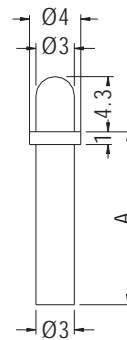

LIGHT PIPE

- ◆ MATERIAL:PC (UL)
- ◆ FLAME CLASS:94V-2
- ◆ COLOR:TRANSPARENT
- ◆ UNIT:mm

PARTNO	C	PACKAGE
LEM-103	4.0	1000

LIGHT PIPE

- ◆ MATERIAL:PC (UL)
- ◆ FLAME CLASS:94V-2/94V-0
- ◆ COLOR:TRANSPARENT
- ◆ UNIT:mm

PARTNO	PACKAGE
LEM-114	1000

LIGHT PIPE

- ◆ MATERIAL:PC (UL)
- ◆ FLAME CLASS:94V-2/94V-0
- ◆ COLOR:TRANSPARENT
- ◆ UNIT:mm

MOUNTING HOLE Ø3.0

PARTNO	A	PACKAGE
LEM-5	13.5	1000
LEM-5-57	57.0	500
LEM-93	8.7	1000

LIGHT PIPE

- ◆ MATERIAL:PC (UL)
- ◆ FLAME CLASS:94V-0
- ◆ COLOR:TRANSPARENT
- ◆ UNIT:mm

MOUNTING HOLE Ø4.95

PARTNO	PACKAGE
EMP5-29.3	1000