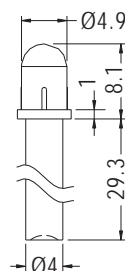

PARTNO	PACKAGE
LEM-114	1000

LIGHT PIPE

- ◆ MATERIAL:PC (UL)
- ◆ FLAME CLASS:94V-2/94V-0
- ◆ COLOR:TRANSPARENT
- ◆ UNIT:mm

MOUNTING HOLE Ø3.0

PARTNO	A	PACKAGE
LEM-5	13.5	1000
LEM-5-57	57.0	500
LEM-93	8.7	1000

LIGHT PIPE

- ◆ MATERIAL:PC (UL)
- ◆ FLAME CLASS:94V-0
- ◆ COLOR:TRANSPARENT
- ◆ UNIT:mm

MOUNTING HOLE Ø4.95

PARTNO	PACKAGE
EMP5-29.3	1000