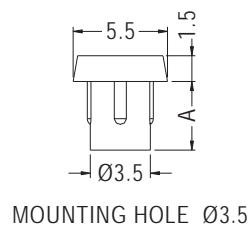

LIGHT PIPE

- MATERIAL:PC (UL)
- FLAME CLASS:94V-2/94V-0
- COLOR:TRANSPARENT
- UNIT:mm

PARTNO	A	PACKAGE
LEM-150	4.0	2000
LEM-150-3	3.0	
LEM-150-3.5	3.5	
LEM-150-4	4.0