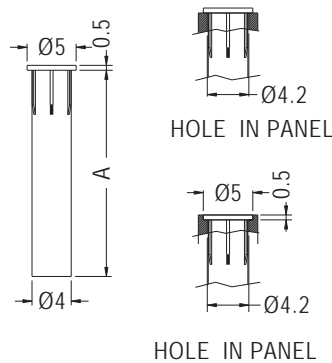

# LIGHT PIPE

- ◆ MATERIAL:PC (UL)
- ◆ FLAME CLASS:94V-2
- ◆ COLOR: TRANSPARENT
- ◆ UNIT:mm

PARTNO	A	PACKAGE
LEM-90	23.6	2000
LEM-91	8.0	
LEM-192	25.85	

# LIGHT PIPE

- ◆ MATERIAL:PC (UL)
- ◆ FLAME CLASS:94V-2
- ◆ COLOR: TRANSPARENT
- ◆ UNIT:mm

PARTNO	A	PACKAGE
LEM-97	21.0	1000
LEM-97S	8.5	
LEM-98	28.0	

# LIGHT PIPE

- ◆ MATERIAL:PC (UL)
- ◆ FLAME CLASS:94V-2/94V-0
- ◆ COLOR:TRANSPARENT
- ◆ UNIT:mm

PARTNO	A	PACKAGE
LEM-150	4.0	2000
LEM-150-3	3.0	
LEM-150-3.5	3.5	
LEM-150-4	4.0	