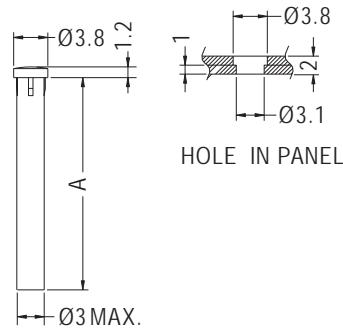

# LIGHT PIPE

- ◆ MATERIAL:PC (UL)
- ◆ FLAME CLASS:94V-2
- ◆ COLOR: TRANSPARENT
- ◆ UNIT:mm

PARTNO	A	PACKAGE
LEM-90	23.6	2000
LEM-91	8.0	
LEM-192	25.85	

# LIGHT PIPE

- ◆ MATERIAL:PC (UL)
- ◆ FLAME CLASS:94V-2
- ◆ COLOR: TRANSPARENT
- ◆ UNIT:mm

PARTNO	A	PACKAGE
LEM-97	21.0	1000
LEM-97S	8.5	
LEM-98	28.0	

# LIGHT PIPE

- ◆ MATERIAL:PC (UL)
- ◆ FLAME CLASS:94V-2/94V-0
- ◆ COLOR:TRANSPARENT
- ◆ UNIT:mm

PARTNO	A	PACKAGE
LEM-150	4.0	2000
LEM-150-3	3.0	
LEM-150-3.5	3.5	
LEM-150-4	4.0	