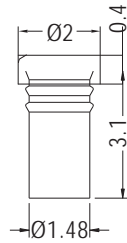

LIGHT PIPE

- ◆ MATERIAL:PC (UL)
- ◆ FLAME CLASS:94V-2/94V-0
- ◆ COLOR:TRANSPARENT
- ◆ UNIT:mm

MOUNTING HOLE Ø1.5

PART NO	PACKAGE
LEM-133	2000

LIGHT PIPE

- ◆ MATERIAL:PC (UL)
- ◆ FLAME CLASS:94V-2/94V-0
- ◆ COLOR: TRANSPARENT
- ◆ UNIT:mm

PLASTIC MOUNTING HOLE Ø2.8
METAL MOUNTING HOLE Ø3.0

PART NO	PACKAGE
LEM-88	2000

LIGHT PIPE

- ◆ MATERIAL:PC (UL)
- ◆ FLAME CLASS:94V-2/94V-0
- ◆ COLOR:TRANSPARENT
- ◆ UNIT:mm

MOUNTING HOLE: ØD

PART NO	A	B	C	D	PACKAGE
LEM-135	7.0	2.6	0.4	3.0	2000
LEM-167	10.05	2.5	0.45	2.8	
LEM-189	25.0	2.6	0.4	3.0	

LIGHT PIPE

- ◆ MATERIAL:PC (UL)
- ◆ FLAME CLASS:94V-2/94V-0
- ◆ COLOR: TRANSPARENT
- ◆ UNIT:mm

MOUNTING HOLE Ø4.3

PART NO	A	PACKAGE
LEM-196	4.0	1000
LEM-197	8.5	