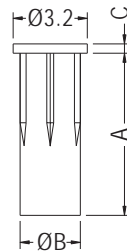

LIGHT PIPE

- ◆ MATERIAL:PC (UL)
- ◆ FLAME CLASS:94V-2/94V-0
- ◆ COLOR:TRANSPARENT
- ◆ UNIT:mm

MOUNTING HOLE Ø1.5

PART NO	PACKAGE
LEM-133	2000

LIGHT PIPE

- ◆ MATERIAL:PC (UL)
- ◆ FLAME CLASS:94V-2/94V-0
- ◆ COLOR: TRANSPARENT
- ◆ UNIT:mm

PLASTIC MOUNTING HOLE Ø2.8
METAL MOUNTING HOLE Ø3.0

PART NO	PACKAGE
LEM-88	2000

LIGHT PIPE

- ◆ MATERIAL:PC (UL)
- ◆ FLAME CLASS:94V-2/94V-0
- ◆ COLOR:TRANSPARENT
- ◆ UNIT:mm

MOUNTING HOLE: ØD

PART NO	A	B	C	D	PACKAGE
LEM-135	7.0	2.6	0.4	3.0	2000
LEM-167	10.05	2.5	0.45	2.8	
LEM-189	25.0	2.6	0.4	3.0	

LIGHT PIPE

- ◆ MATERIAL:PC (UL)
- ◆ FLAME CLASS:94V-2/94V-0
- ◆ COLOR: TRANSPARENT
- ◆ UNIT:mm

MOUNTING HOLE Ø4.3

PART NO	A	PACKAGE
LEM-196	4.0	1000
LEM-197	8.5	