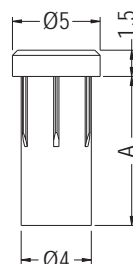

LIGHT PIPE

- ◆ MATERIAL:PC (UL)
- ◆ FLAME CLASS:94V-2/94V-0
- ◆ COLOR:TRANSPARENT
- ◆ UNIT:mm

MOUNTING HOLE Ø1.5

PART NO	PACKAGE
LEM-133	2000

LIGHT PIPE

- ◆ MATERIAL:PC (UL)
- ◆ FLAME CLASS:94V-2/94V-0
- ◆ COLOR: TRANSPARENT
- ◆ UNIT:mm

PLASTIC MOUNTING HOLE Ø2.8
METAL MOUNTING HOLE Ø3.0

PART NO	PACKAGE
LEM-88	2000

LIGHT PIPE

- ◆ MATERIAL:PC (UL)
- ◆ FLAME CLASS:94V-2/94V-0
- ◆ COLOR:TRANSPARENT
- ◆ UNIT:mm

MOUNTING HOLE: ØD

PART NO	A	B	C	D	PACKAGE
LEM-135	7.0	2.6	0.4	3.0	2000
LEM-167	10.05	2.5	0.45	2.8	
LEM-189	25.0	2.6	0.4	3.0	

LIGHT PIPE

- ◆ MATERIAL:PC (UL)
- ◆ FLAME CLASS:94V-2/94V-0
- ◆ COLOR: TRANSPARENT
- ◆ UNIT:mm

MOUNTING HOLE Ø4.3

PART NO	A	PACKAGE
LEM-196	4.0	1000
LEM-197	8.5	