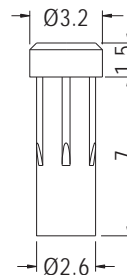

LIGHT PIPE

- ◆ MATERIAL:PC (UL)
- ◆ FLAME CLASS:94V-2/94V-0
- ◆ COLOR:TRANSPARENT
- ◆ UNIT:mm

MOUNTING HOLE Ø1.5

PART NO	PACKAGE
LEM-133	2000

LIGHT PIPE

- ◆ MATERIAL:PC (UL)
- ◆ FLAME CLASS:94V-2/94V-0
- ◆ COLOR: TRANSPARENT
- ◆ UNIT:mm

PLASTIC MOUNTING HOLE Ø2.8
METAL MOUNTING HOLE Ø3.0

PART NO	PACKAGE
LEM-88	2000

LIGHT PIPE

- ◆ MATERIAL:PC (UL)
- ◆ FLAME CLASS:94V-2/94V-0
- ◆ COLOR:TRANSPARENT
- ◆ UNIT:mm

MOUNTING HOLE: ØD

PART NO	A	B	C	D	PACKAGE
LEM-135	7.0	2.6	0.4	3.0	2000
LEM-167	10.05	2.5	0.45	2.8	
LEM-189	25.0	2.6	0.4	3.0	

LIGHT PIPE

- ◆ MATERIAL:PC (UL)
- ◆ FLAME CLASS:94V-2/94V-0
- ◆ COLOR: TRANSPARENT
- ◆ UNIT:mm

MOUNTING HOLE Ø4.3

PART NO	A	PACKAGE
LEM-196	4.0	1000
LEM-197	8.5	