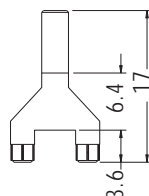

# LIGHT PIPE

- ◆ MATERIAL:PC (UL)
- ◆ FLAME CLASS:94V-0
- ◆ COLOR:TRANSPARENT
- ◆ UNIT:mm

MOUNTING HOLES

PART NO	PACKAGE
LEM-184	1000

# LIGHT PIPE

- ◆ MATERIAL:PC (UL)
- ◆ FLAME CLASS:94V-2/94V-0
- ◆ COLOR:TRANSPARENT
- ◆ UNIT:mm

MOUNTING HOLES

PART NO	PACKAGE
LEM-69	500

# LIGHT PIPE

- ◆ MATERIAL:PC (UL)
- ◆ FLAME CLASS:94V-2
- ◆ COLOR:TRANSPARENT
- ◆ UNIT:mm

MOUNTING HOLES

PART NO	PACKAGE
LEM-180	2000