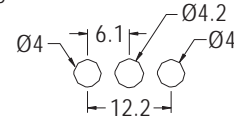

# LIGHT PIPE

- ◆ MATERIAL:PC (UL)
- ◆ FLAME CLASS:94V-0
- ◆ COLOR:TRANSPARENT
- ◆ UNIT:mm

MOUNTING HOLES  
THICKNESS 1.6

PART NO	PACKAGE
PL2-13.9-F	1000

# LIGHT PIPE

- ◆ MATERIAL:PC (UL)
- ◆ FLAME CLASS:94V-0
- ◆ COLOR:TRANSPARENT
- ◆ UNIT:mm

MOUNTING HOLES

PART NO	PACKAGE
LEM-184	1000

# LIGHT PIPE

- ◆ MATERIAL:PC (UL)
- ◆ FLAME CLASS:94V-2/94V-0
- ◆ COLOR:TRANSPARENT
- ◆ UNIT:mm

MOUNTING HOLES

PART NO	PACKAGE
LEM-69	500

# LIGHT PIPE

- ◆ MATERIAL:PC (UL)
- ◆ FLAME CLASS:94V-2
- ◆ COLOR:TRANSPARENT
- ◆ UNIT:mm

MOUNTING HOLES

PART NO	PACKAGE
LEM-180	2000