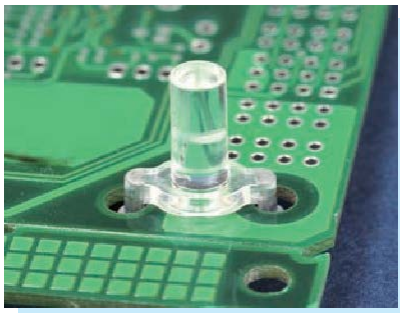

# LIGHT PIPE

- ◆ MATERIAL:PC (UL)
- ◆ FLAME CLASS:94V-0
- ◆ COLOR:TRANSPARENT
- ◆ UNIT:mm

MOUNTING HOLES  
THICKNESS 1.6

PART NO	PACKAGE
PL2-13.9-F	1000

# LIGHT PIPE

- ◆ MATERIAL:PC (UL)
- ◆ FLAME CLASS:94V-0
- ◆ COLOR:TRANSPARENT
- ◆ UNIT:mm

MOUNTING HOLES

PART NO	PACKAGE
LEM-184	1000

# LIGHT PIPE

- ◆ MATERIAL:PC (UL)
- ◆ FLAME CLASS:94V-2/94V-0
- ◆ COLOR:TRANSPARENT
- ◆ UNIT:mm

MOUNTING HOLES

PART NO	PACKAGE
LEM-69	500

# LIGHT PIPE

- ◆ MATERIAL:PC (UL)
- ◆ FLAME CLASS:94V-2
- ◆ COLOR:TRANSPARENT
- ◆ UNIT:mm

MOUNTING HOLES

PART NO	PACKAGE
LEM-180	2000