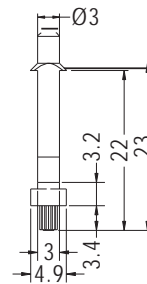

# LIGHT PIPE

- ◆ MATERIAL:PC (UL)
- ◆ FLAME CLASS:94V-0
- ◆ COLOR:TRANSPARENT
- ◆ UNIT:mm

MOUNTING HOLES  
THICKNESS 1.6

PART NO	PACKAGE
PL2-13.9-F	1000

# LIGHT PIPE

- ◆ MATERIAL:PC (UL)
- ◆ FLAME CLASS:94V-0
- ◆ COLOR:TRANSPARENT
- ◆ UNIT:mm

MOUNTING HOLES

PART NO	PACKAGE
LEM-184	1000

# LIGHT PIPE

- ◆ MATERIAL:PC (UL)
- ◆ FLAME CLASS:94V-2/94V-0
- ◆ COLOR:TRANSPARENT
- ◆ UNIT:mm

MOUNTING HOLES

PART NO	PACKAGE
LEM-69	500

# LIGHT PIPE

- ◆ MATERIAL:PC (UL)
- ◆ FLAME CLASS:94V-2
- ◆ COLOR:TRANSPARENT
- ◆ UNIT:mm

MOUNTING HOLES

PART NO	PACKAGE
LEM-180	2000