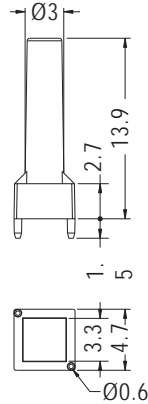

# LIGHT PIPE

- ◆ MATERIAL:PC (UL)
- ◆ FLAME CLASS:94V-0
- ◆ COLOR:TRANSPARENT
- ◆ UNIT:mm

MOUNTING HOLES  
THICKNESS 1.6

PART NO	PACKAGE
PL2-13.9-F	1000

# LIGHT PIPE

- ◆ MATERIAL:PC (UL)
- ◆ FLAME CLASS:94V-0
- ◆ COLOR:TRANSPARENT
- ◆ UNIT:mm

MOUNTING HOLES

PART NO	PACKAGE
LEM-184	1000

# LIGHT PIPE

- ◆ MATERIAL:PC (UL)
- ◆ FLAME CLASS:94V-2/94V-0
- ◆ COLOR:TRANSPARENT
- ◆ UNIT:mm

MOUNTING HOLES

PART NO	PACKAGE
LEM-69	500

# LIGHT PIPE

- ◆ MATERIAL:PC (UL)
- ◆ FLAME CLASS:94V-2
- ◆ COLOR:TRANSPARENT
- ◆ UNIT:mm

MOUNTING HOLES

PART NO	PACKAGE
LEM-180	2000