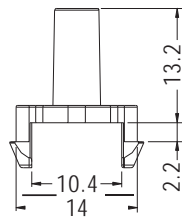

# LIGHT PIPE

- ◆ MATERIAL:PC (UL)
- ◆ FLAME CLASS:94V-0
- ◆ COLOR:TRANSPARENT
- ◆ UNIT:mm

MOUNTING HOLES  
THICKNESS 1.6

PART NO	PACKAGE
PL2-13.9-F	1000

# LIGHT PIPE

- ◆ MATERIAL:PC (UL)
- ◆ FLAME CLASS:94V-0
- ◆ COLOR:TRANSPARENT
- ◆ UNIT:mm

MOUNTING HOLES

PART NO	PACKAGE
LEM-184	1000

# LIGHT PIPE

- ◆ MATERIAL:PC (UL)
- ◆ FLAME CLASS:94V-2/94V-0
- ◆ COLOR:TRANSPARENT
- ◆ UNIT:mm

MOUNTING HOLES

PART NO	PACKAGE
LEM-69	500

# LIGHT PIPE

- ◆ MATERIAL:PC (UL)
- ◆ FLAME CLASS:94V-2
- ◆ COLOR:TRANSPARENT
- ◆ UNIT:mm

MOUNTING HOLES

PART NO	PACKAGE
LEM-180	2000