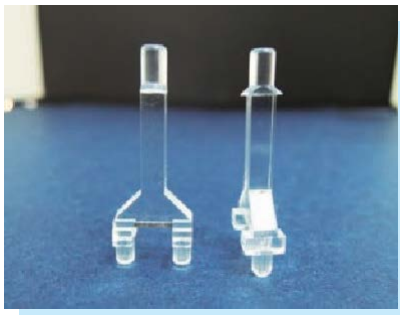

# LIGHT PIPE

- ◆ MATERIAL:PC (UL)
- ◆ FLAME CLASS:94V-0
- ◆ COLOR:TRANSPARENT
- ◆ UNIT:mm

MOUNTING HOLES  
THICKNESS 1.6

PART NO	PACKAGE
PL2-13.9-F	1000

# LIGHT PIPE

- ◆ MATERIAL:PC (UL)
- ◆ FLAME CLASS:94V-0
- ◆ COLOR:TRANSPARENT
- ◆ UNIT:mm

MOUNTING HOLES

PART NO	PACKAGE
LEM-184	1000

# LIGHT PIPE

- ◆ MATERIAL:PC (UL)
- ◆ FLAME CLASS:94V-2/94V-0
- ◆ COLOR:TRANSPARENT
- ◆ UNIT:mm

MOUNTING HOLES

PART NO	PACKAGE
LEM-69	500

# LIGHT PIPE

- ◆ MATERIAL:PC (UL)
- ◆ FLAME CLASS:94V-2
- ◆ COLOR:TRANSPARENT
- ◆ UNIT:mm

MOUNTING HOLES

PART NO	PACKAGE
LEM-180	2000