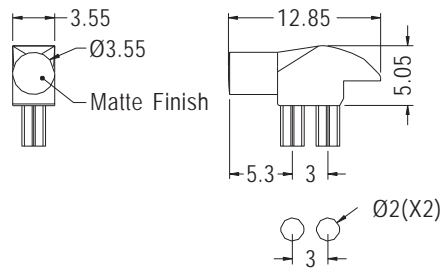

# LIGHT PIPE

- ◆ MATERIAL:PC (UL)
- ◆ FLAME CLASS:94V-2
- ◆ COLOR:TRANSPARENT
- ◆ UNIT:mm

PARTNO	PACKAGE
LEM-145	2000

# LIGHT PIPE

- ◆ MATERIAL:PC (UL)
- ◆ FLAME CLASS:94V-0
- ◆ COLOR:TRANSPARENT
- ◆ UNIT:mm

PARTNO	PACKAGE
LEM-136	2000

# LIGHT PIPE

- ◆ MATERIAL:PC (UL)
- ◆ FLAME CLASS:94V-2
- ◆ COLOR:TRANSPARENT
- ◆ UNIT:mm

PARTNO	PACKAGE
LEM-195	1000

# LIGHT PIPE

- ◆ MATERIAL:PC (UL)
- ◆ FLAME CLASS:94V-0
- ◆ COLOR:TRANSPARENT
- ◆ UNIT:mm

- ◆ MATERIAL:NYLON 66 (UL)
- ◆ FLAME CLASS:94V-2/94V-0
- ◆ COLOR:NATURAL/BLACK
- ◆ UNIT:mm

PARTNO	PACKAGE
LEM-207	1000