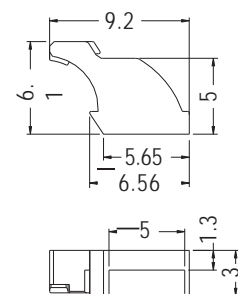

# LIGHT PIPE

- ◆ MATERIAL:PC (UL)
- ◆ FLAME CLASS:94V-2
- ◆ COLOR:TRANSPARENT
- ◆ UNIT:mm

PARTNO	PACKAGE
LEM-195	1000

# LIGHT PIPE

- ◆ MATERIAL:PC (UL)
- ◆ FLAME CLASS:94V-0
- ◆ COLOR:TRANSPARENT
- ◆ UNIT:mm

- ◆ MATERIAL:NYLON 66 (UL)
- ◆ FLAME CLASS:94V-2/94V-0
- ◆ COLOR:NATURAL/BLACK
- ◆ UNIT:mm

PARTNO	PACKAGE
LEM-207	1000