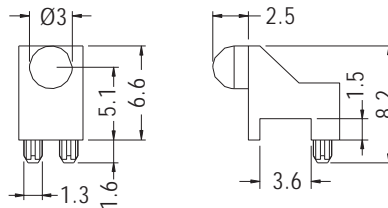

# LIGHT PIPE

- ◆ MATERIAL:PC (UL)
- ◆ FLAME CLASS:94V-2
- ◆ COLOR:TRANSPARENT
- ◆ UNIT:mm

PARTNO	PACKAGE
LEM-145	2000

# LIGHT PIPE

- ◆ MATERIAL:PC (UL)
- ◆ FLAME CLASS:94V-0
- ◆ COLOR:TRANSPARENT
- ◆ UNIT:mm

PARTNO	PACKAGE
LEM-136	2000

# LIGHT PIPE

- ◆ MATERIAL:PC (UL)
- ◆ FLAME CLASS:94V-2
- ◆ COLOR:TRANSPARENT
- ◆ UNIT:mm

PARTNO	PACKAGE
LEM-195	1000

# LIGHT PIPE

- ◆ MATERIAL:PC (UL)
- ◆ FLAME CLASS:94V-0
- ◆ COLOR:TRANSPARENT
- ◆ UNIT:mm

- ◆ MATERIAL:NYLON 66 (UL)
- ◆ FLAME CLASS:94V-2/94V-0
- ◆ COLOR:NATURAL/BLACK
- ◆ UNIT:mm

PARTNO	PACKAGE
LEM-207	1000