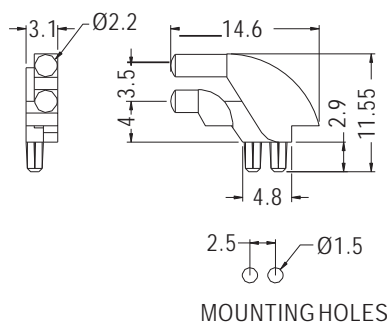

# LIGHT PIPE

- ◆ MATERIAL:PC (UL)
- ◆ FLAME CLASS:94V-2
- ◆ COLOR:TRANSPARENT
- ◆ UNIT:mm

PARTNO	PACKAGE
LEM-195	1000

# LIGHT PIPE

- ◆ MATERIAL:PC (UL)
- ◆ FLAME CLASS:94V-0
- ◆ COLOR:TRANSPARENT
- ◆ UNIT:mm

- ◆ MATERIAL:NYLON 66 (UL)
- ◆ FLAME CLASS:94V-2/94V-0
- ◆ COLOR:NATURAL/BLACK
- ◆ UNIT:mm

PARTNO	PACKAGE
LEM-207	1000