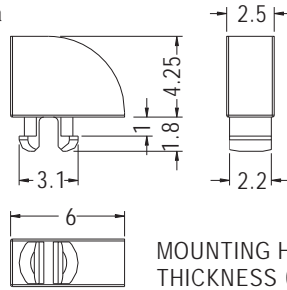

# LIGHT PIPE

- ◆ MATERIAL:PC (UL)
- ◆ FLAME CLASS:94V-2
- ◆ COLOR:TRANSPARENT
- ◆ UNIT:mm

PARTNO	PACKAGE
LEM-145	2000