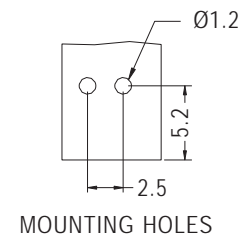

PARTNO	PACKAGE
LEM-136	2000