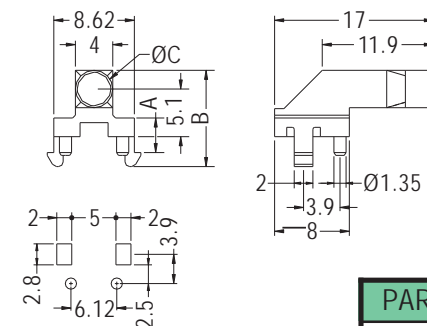

LIGHT PIPE

- ◆ MATERIAL:PC (UL)
- ◆ FLAME CLASS:94V-2
- ◆ COLOR:TRANSPARENT
- ◆ UNIT:mm

MOUNTING HOLES

PART NO	PACKAGE
LPE1-5-20.5	1000

LIGHT PIPE

- ◆ MATERIAL:PC (UL)
- ◆ FLAME CLASS:94V-0
- ◆ COLOR:TRANSPARENT
- ◆ UNIT:mm

MOUNTING HOLES

PART NO	PACKAGE
SLP-3	1000

LIGHT PIPE

- ◆ MATERIAL:PC (UL)
- ◆ FLAME CLASS:94V-0
- ◆ COLOR:TRANSPARENT
- ◆ UNIT:mm

MOUNTING HOLES

PART NO	A	B	C	PACKAGE
LPF1-517	3.7	10.3	4.0	2000
LPF1-518	4.1	10.7	2.6	