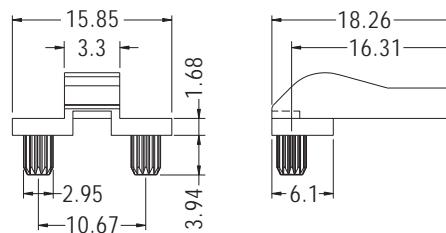

LIGHT PIPE

- ◆ MATERIAL:PC (UL)
- ◆ FLAME CLASS:94V-2
- ◆ COLOR:TRANSPARENT
- ◆ UNIT:mm

MOUNTING HOLES

PART NO	PACKAGE
LPE1-5-20.5	1000

LIGHT PIPE

- ◆ MATERIAL:PC (UL)
- ◆ FLAME CLASS:94V-0
- ◆ COLOR:TRANSPARENT
- ◆ UNIT:mm

MOUNTING HOLES

PART NO	PACKAGE
SLP-3	1000

LIGHT PIPE

- ◆ MATERIAL:PC (UL)
- ◆ FLAME CLASS:94V-0
- ◆ COLOR:TRANSPARENT
- ◆ UNIT:mm

MOUNTING HOLES

PART NO	A	B	C	PACKAGE
LPF1-517	3.7	10.3	4.0	2000
LPF1-518	4.1	10.7	2.6	