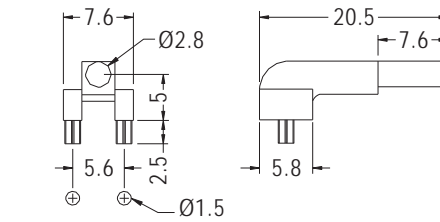

LIGHT PIPE

- ◆ MATERIAL:PC (UL)
- ◆ FLAME CLASS:94V-2
- ◆ COLOR:TRANSPARENT
- ◆ UNIT:mm

MOUNTING HOLES

PART NO	PACKAGE
LPE1-5-20.5	1000

LIGHT PIPE

- ◆ MATERIAL:PC (UL)
- ◆ FLAME CLASS:94V-0
- ◆ COLOR:TRANSPARENT
- ◆ UNIT:mm

MOUNTING HOLES

PART NO	PACKAGE
SLP-3	1000

LIGHT PIPE

- ◆ MATERIAL:PC (UL)
- ◆ FLAME CLASS:94V-0
- ◆ COLOR:TRANSPARENT
- ◆ UNIT:mm

MOUNTING HOLES

PART NO	A	B	C	PACKAGE
LPF1-517	3.7	10.3	4.0	2000
LPF1-518	4.1	10.7	2.6	