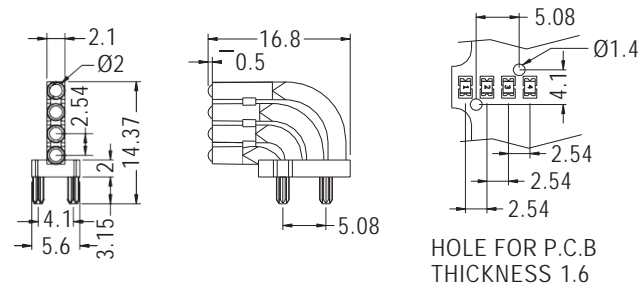

# LIGHT PIPE

- ◆ MATERIAL:PC (UL)
- ◆ FLAME CLASS:94V-2/94V-0
- ◆ COLOR:TRANSPARENT
- ◆ UNIT:mm

PARTNO	PACKAGE
LPE3-7.8	100

# LIGHT PIPE

- ◆ MATERIAL:PC (UL)
- ◆ FLAME CLASS:94V-0
- ◆ COLOR:TRANSPARENT
- ◆ UNIT:mm

PART NO	PACKAGE
LPE4-3.6	500

# LIGHT PIPE

- ◆ MATERIAL:PC (UL)
- ◆ FLAME CLASS:94V-0
- ◆ COLOR:TRANSPARENT
- ◆ UNIT:mm

PART NO	PACKAGE
LPEB4-1	500