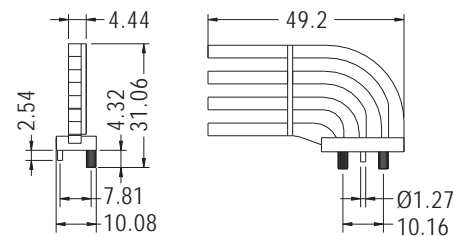

# LIGHT PIPE

- ◆ MATERIAL:PC (UL)
- ◆ FLAME CLASS:94V-0
- ◆ COLOR:TRANSPARENT
- ◆ UNIT:mm

PART NO	PACKAGE
LPE4-3.6	500

# LIGHT PIPE

- ◆ MATERIAL:PC (UL)
- ◆ FLAME CLASS:94V-0
- ◆ COLOR:TRANSPARENT
- ◆ UNIT:mm

PART NO	PACKAGE
LPEB4-1	500