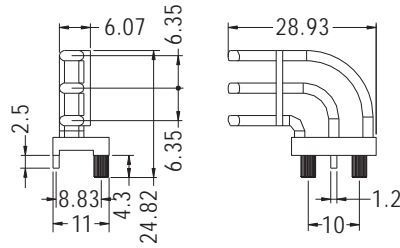

# LIGHT PIPE

- ◆ MATERIAL:PC (UL)
- ◆ FLAME CLASS:94V-2/94V-0
- ◆ COLOR:TRANSPARENT
- ◆ UNIT:mm

PARTNO	PACKAGE
LPE3-7.8	100

# LIGHT PIPE

- ◆ MATERIAL:PC (UL)
- ◆ FLAME CLASS:94V-0
- ◆ COLOR:TRANSPARENT
- ◆ UNIT:mm

PART NO	PACKAGE
LPE4-3.6	500

# LIGHT PIPE

- ◆ MATERIAL:PC (UL)
- ◆ FLAME CLASS:94V-0
- ◆ COLOR:TRANSPARENT
- ◆ UNIT:mm

PART NO	PACKAGE
LPEB4-1	500