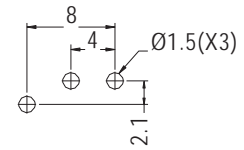

LIGHT PIPE

- ◆ MATERIAL:PC (UL)
- ◆ FLAME CLASS:94V-0
- ◆ COLOR:TRANSPARENT
- ◆ UNIT:mm

MOUNTING HOLES THICKNESS 1.6

PART NO	PACKAGE
LPED2-1	1000

LIGHT PIPE

- ◆ MATERIAL:PC (UL)
- ◆ FLAME CLASS:94V-0
- ◆ COLOR:TRANSPARENT
- ◆ UNIT:mm

MOUNTING HOLES THICKNESS 1.6

PART NO	PACKAGE
LPED4-1	1000

LIGHT PIPE

- ◆ MATERIAL:PC (UL)
- ◆ HOLDER MATERIAL:NYLON 66 (UL)
- ◆ FLAME CLASS:94V-0
- ◆ COLOR:TRANSPARENT
- ◆ HOLDER COLOR:BLACK
- ◆ UNIT:mm

LIGHT PIPE: LP-3
LED HOLDER: LPH-3