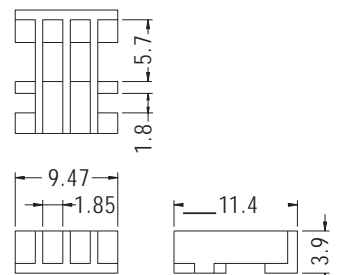

MOUNTING HOLES

PART NO	PACKAGE
LP-3V0F	1000

LIGHT PIPE

- ◆ MATERIAL:PMMA (UL)/PC (UL)
- ◆ FLAME CLASS:94HB/94V-0
- ◆ COLOR:TRANSPARENT
- ◆ UNIT:mm

MOUNTING HOLE Ø1.5

PART NO	PACKAGE
LP-2	2000

- ◆ MATERIAL:PC (UL)
- ◆ FLAME CLASS:94V-2
- ◆ COLOR:BLACK
- ◆ UNIT:mm