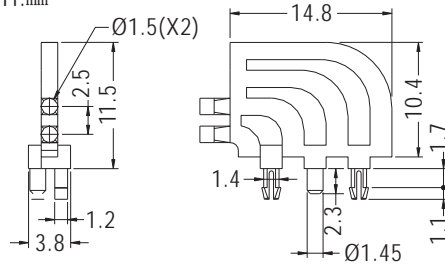

LIGHT PIPE

- ◆ MATERIAL:PC (UL)
- ◆ FLAME CLASS:94V-0
- ◆ COLOR:TRANSPARENT
- ◆ UNIT:mm

MOUNTING HOLES THICKNESS 1.6

PART NO	PACKAGE
LPED2-1	1000

LIGHT PIPE

- ◆ MATERIAL:PC (UL)
- ◆ FLAME CLASS:94V-0
- ◆ COLOR:TRANSPARENT
- ◆ UNIT:mm

MOUNTING HOLES THICKNESS 1.6

PART NO	PACKAGE
LPED4-1	1000

LIGHT PIPE

- ◆ MATERIAL:PC (UL)
- ◆ HOLDER MATERIAL:NYLON 66 (UL)
- ◆ FLAME CLASS:94V-0
- ◆ COLOR:TRANSPARENT
- ◆ HOLDER COLOR:BLACK
- ◆ UNIT:mm

LIGHT PIPE: LP-3
LED HOLDER: LPH-3

MOUNTING HOLES

PART NO	PACKAGE
LP-3V0F	1000

LIGHT PIPE

- ◆ MATERIAL:PMMA (UL)/PC (UL)
- ◆ FLAME CLASS:94HB/94V-0
- ◆ COLOR:TRANSPARENT
- ◆ UNIT:mm

MOUNTING HOLE Ø1.5

PART NO	PACKAGE
LP-2	2000

- ◆ MATERIAL:PC (UL)
- ◆ FLAME CLASS:94V-2
- ◆ COLOR:BLACK
- ◆ UNIT:mm