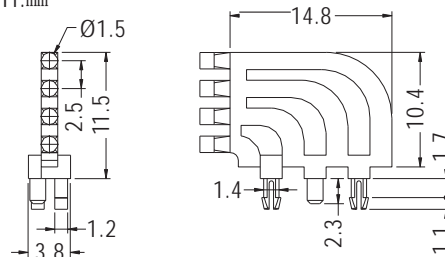

LIGHT PIPE

- ◆ MATERIAL:PC (UL)
- ◆ FLAME CLASS:94V-0
- ◆ COLOR:TRANSPARENT
- ◆ UNIT:mm

MOUNTING HOLES THICKNESS 1.6

PART NO	PACKAGE
LPED2-1	1000

LIGHT PIPE

- ◆ MATERIAL:PC (UL)
- ◆ FLAME CLASS:94V-0
- ◆ COLOR:TRANSPARENT
- ◆ UNIT:mm

MOUNTING HOLES THICKNESS 1.6

PART NO	PACKAGE
LPED4-1	1000

LIGHT PIPE

- ◆ MATERIAL:PC (UL)
- ◆ HOLDER MATERIAL:NYLON 66 (UL)
- ◆ FLAME CLASS:94V-0
- ◆ COLOR:TRANSPARENT
- ◆ HOLDER COLOR:BLACK
- ◆ UNIT:mm

LIGHT PIPE: LP-3
LED HOLDER: LPH-3

MOUNTING HOLES

PART NO	PACKAGE
LP-3V0F	1000

LIGHT PIPE

- ◆ MATERIAL:PMMA (UL)/PC (UL)
- ◆ FLAME CLASS:94HB/94V-0
- ◆ COLOR:TRANSPARENT
- ◆ UNIT:mm

MOUNTING HOLE Ø1.5

PART NO	PACKAGE
LP-2	2000

- ◆ MATERIAL:PC (UL)
- ◆ FLAME CLASS:94V-2
- ◆ COLOR:BLACK
- ◆ UNIT:mm