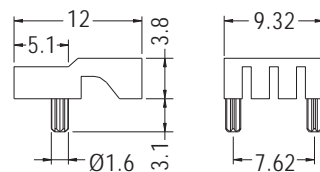

LIGHT PIPE

- ◆ MATERIAL:PC (UL)
- ◆ FLAME CLASS:94V-0
- ◆ COLOR:TRANSPARENT
- ◆ UNIT:mm

MOUNTING HOLES THICKNESS 1.6

PART NO	PACKAGE
LPED2-1	1000

LIGHT PIPE

- ◆ MATERIAL:PC (UL)
- ◆ FLAME CLASS:94V-0
- ◆ COLOR:TRANSPARENT
- ◆ UNIT:mm

MOUNTING HOLES THICKNESS 1.6

PART NO	PACKAGE
LPED4-1	1000

LIGHT PIPE

- ◆ MATERIAL:PC (UL)
- ◆ HOLDER MATERIAL:NYLON 66 (UL)
- ◆ FLAME CLASS:94V-0
- ◆ COLOR:TRANSPARENT
- ◆ HOLDER COLOR:BLACK
- ◆ UNIT:mm

LIGHT PIPE: LP-3
LED HOLDER: LPH-3

MOUNTING HOLES

PART NO	PACKAGE
LP-3V0F	1000

LIGHT PIPE

- ◆ MATERIAL:PMMA (UL)/PC (UL)
- ◆ FLAME CLASS:94HB/94V-0
- ◆ COLOR:TRANSPARENT
- ◆ UNIT:mm

MOUNTING HOLE Ø1.5

PART NO	PACKAGE
LP-2	2000

- ◆ MATERIAL:PC (UL)
- ◆ FLAME CLASS:94V-2
- ◆ COLOR:BLACK
- ◆ UNIT:mm