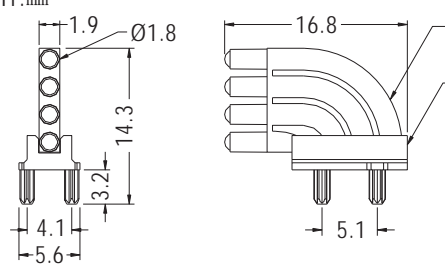

LIGHT PIPE

- ◆ MATERIAL:PC (UL)
- ◆ FLAME CLASS:94V-0
- ◆ COLOR:TRANSPARENT
- ◆ UNIT:mm

MOUNTING HOLES THICKNESS 1.6

PART NO	PACKAGE
LPED2-1	1000

LIGHT PIPE

- ◆ MATERIAL:PC (UL)
- ◆ FLAME CLASS:94V-0
- ◆ COLOR:TRANSPARENT
- ◆ UNIT:mm

MOUNTING HOLES THICKNESS 1.6

PART NO	PACKAGE
LPED4-1	1000

LIGHT PIPE

- ◆ MATERIAL:PC (UL)
- ◆ HOLDER MATERIAL:NYLON 66 (UL)
- ◆ FLAME CLASS:94V-0
- ◆ COLOR:TRANSPARENT
- ◆ HOLDER COLOR:BLACK
- ◆ UNIT:mm

LIGHT PIPE: LP-3
LED HOLDER: LPH-3

MOUNTING HOLES

PART NO	PACKAGE
LP-3V0F	1000

LIGHT PIPE

- ◆ MATERIAL:PMMA (UL)/PC (UL)
- ◆ FLAME CLASS:94HB/94V-0
- ◆ COLOR:TRANSPARENT
- ◆ UNIT:mm

MOUNTING HOLE Ø1.5

PART NO	PACKAGE
LP-2	2000

- ◆ MATERIAL:PC (UL)
- ◆ FLAME CLASS:94V-2
- ◆ COLOR:BLACK
- ◆ UNIT:mm