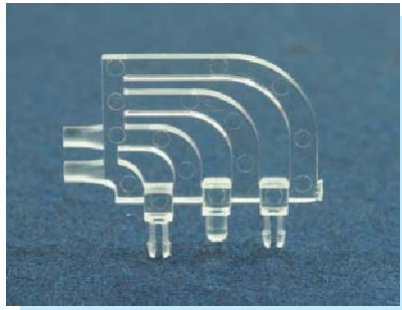

LIGHT PIPE

- ◆ MATERIAL:PC (UL)
- ◆ FLAME CLASS:94V-0
- ◆ COLOR:TRANSPARENT
- ◆ UNIT:mm

MOUNTING HOLES THICKNESS 1.6

PART NO	PACKAGE
LPED2-1	1000

LIGHT PIPE

- ◆ MATERIAL:PC (UL)
- ◆ FLAME CLASS:94V-0
- ◆ COLOR:TRANSPARENT
- ◆ UNIT:mm

MOUNTING HOLES THICKNESS 1.6

PART NO	PACKAGE
LPED4-1	1000

LIGHT PIPE

- ◆ MATERIAL:PC (UL)
- ◆ HOLDER MATERIAL:NYLON 66 (UL)
- ◆ FLAME CLASS:94V-0
- ◆ COLOR:TRANSPARENT
- ◆ HOLDER COLOR:BLACK
- ◆ UNIT:mm

LIGHT PIPE: LP-3
LED HOLDER: LPH-3

MOUNTING HOLES

PART NO	PACKAGE
LP-3V0F	1000

LIGHT PIPE

- ◆ MATERIAL:PMMA (UL)/PC (UL)
- ◆ FLAME CLASS:94HB/94V-0
- ◆ COLOR:TRANSPARENT
- ◆ UNIT:mm

MOUNTING HOLE Ø1.5

PART NO	PACKAGE
LP-2	2000

- ◆ MATERIAL:PC (UL)
- ◆ FLAME CLASS:94V-2
- ◆ COLOR:BLACK
- ◆ UNIT:mm