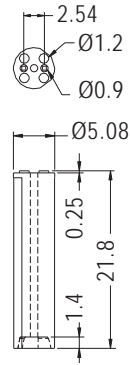

LED SPACER SUPPORT

- ◆ MATERIAL:PBT (UL)
- ◆ FLAME CLASS:94V-0
- ◆ COLOR:BLACK
- ◆ UNIT:mm

PART NO	PACKAGE
LEDAA-22	1000

LED SPACER SUPPORT

- ◆ MATERIAL:NYLON 66 (UL)
- ◆ FLAME CLASS:94V-2/94V-0
- ◆ COLOR:NATURAL/BLACK
- ◆ UNIT:mm

PARTNO	A	B	PACKAGE
LEDM-3	3.0	1.0	2000
LEDM-4	4.0	1.0	
LEDM-5	5.0	1.5	1000
LEDM-16	16.0	13.0	

LED SPACER SUPPORT

- ◆ MATERIAL:NYLON 66 (UL)
- ◆ FLAME CLASS:94V-2/94V-0
- ◆ COLOR:NATURAL/BLACK
- ◆ UNIT:mm