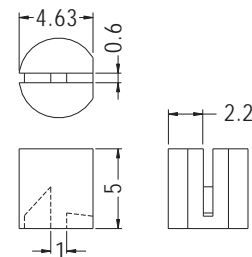

LED SPACER SUPPORT

- ◆ MATERIAL:PBT (UL)
- ◆ FLAME CLASS:94V-0
- ◆ COLOR:BLACK
- ◆ UNIT:mm

PART NO	PACKAGE
LEDAA-22	1000

LED SPACER SUPPORT

- ◆ MATERIAL:NYLON 66 (UL)
- ◆ FLAME CLASS:94V-2/94V-0
- ◆ COLOR:NATURAL/BLACK
- ◆ UNIT:mm

PARTNO	A	B	PACKAGE
LEDM-3	3.0	1.0	2000
LEDM-4	4.0	1.0	
LEDM-5	5.0	1.5	1000
LEDM-16	16.0	13.0	

LED SPACER SUPPORT

- ◆ MATERIAL:NYLON 66 (UL)
- ◆ FLAME CLASS:94V-2/94V-0
- ◆ COLOR:NATURAL/BLACK
- ◆ UNIT:mm