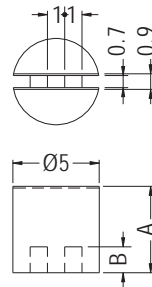

LED SPACER SUPPORT

- ◆ MATERIAL:PBT (UL)
- ◆ FLAME CLASS:94V-0
- ◆ COLOR:BLACK
- ◆ UNIT:mm

PART NO	PACKAGE
LEDAA-22	1000

LED SPACER SUPPORT

- ◆ MATERIAL:NYLON 66 (UL)
- ◆ FLAME CLASS:94V-2/94V-0
- ◆ COLOR:NATURAL/BLACK
- ◆ UNIT:mm

PARTNO	A	B	PACKAGE
LEDM-3	3.0	1.0	2000
LEDM-4	4.0	1.0	
LEDM-5	5.0	1.5	1000
LEDM-16	16.0	13.0	

LED SPACER SUPPORT

- ◆ MATERIAL:NYLON 66 (UL)
- ◆ FLAME CLASS:94V-2/94V-0
- ◆ COLOR:NATURAL/BLACK
- ◆ UNIT:mm