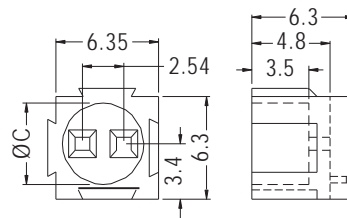

90° LEDHOLDER

- ◆ MATERIAL:NYLON 66 (UL)
- ◆ FLAME CLASS:94V-2/94V-0
- ◆ COLOR:BLACK
- ◆ UNIT:mm

MOUNTING HOLES

PARTNO	C	PACKAGE
LED-6301	4.1	2000

90° LEDHOLDER

- ◆ MATERIAL:NYLON 66 (UL)
- ◆ FLAME CLASS:94V-2/94V-0
- ◆ COLOR:BLACK
- ◆ UNIT:mm

MOUNTING HOLES 2.54

PARTNO	C	PACKAGE
LED-6302	3.2	2000

90° LEDHOLDER

- ◆ MATERIAL:NYLON 66 (UL)
- ◆ FLAME CLASS:94V-2/94V-0
- ◆ COLOR:BLACK
- ◆ UNIT:mm

PARTNO	C	PACKAGE
LED-6501	5.0	2000

90° LEDHOLDER

- ◆ MATERIAL:NYLON 66 (UL)
- ◆ FLAME CLASS:94V-2/94V-0
- ◆ COLOR:NATURAL/BLACK
- ◆ UNIT:mm