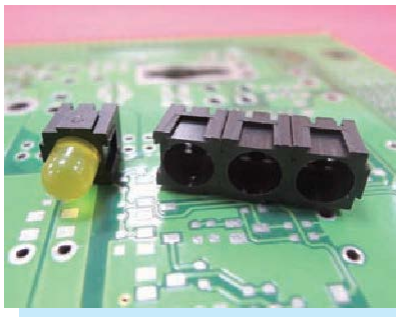

90° LEDHOLDER

- ◆ MATERIAL:NYLON 66 (UL)
- ◆ FLAME CLASS:94V-2/94V-0
- ◆ COLOR:BLACK
- ◆ UNIT:mm

MOUNTING HOLES

PARTNO	C	PACKAGE
LED-6301	4.1	2000

90° LEDHOLDER

- ◆ MATERIAL:NYLON 66 (UL)
- ◆ FLAME CLASS:94V-2/94V-0
- ◆ COLOR:BLACK
- ◆ UNIT:mm

MOUNTING HOLES 2.54

PARTNO	C	PACKAGE
LED-6302	3.2	2000

90° LEDHOLDER

- ◆ MATERIAL:NYLON 66 (UL)
- ◆ FLAME CLASS:94V-2/94V-0
- ◆ COLOR:BLACK
- ◆ UNIT:mm

PARTNO	C	PACKAGE
LED-6501	5.0	2000

90° LEDHOLDER

- ◆ MATERIAL:NYLON 66 (UL)
- ◆ FLAME CLASS:94V-2/94V-0
- ◆ COLOR:NATURAL/BLACK
- ◆ UNIT:mm

MOUNTING HOLES

PARTNO	PACKAGE
LEKH-6301	1000