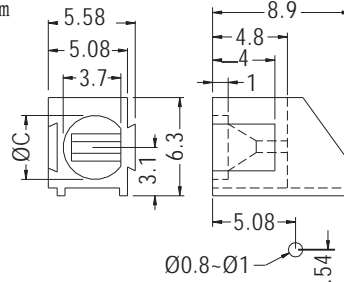

90° LEDHOLDER

- ◆ MATERIAL:NYLON 66 (UL)
- ◆ FLAME CLASS:94V-2/94V-0
- ◆ COLOR:BLACK
- ◆ UNIT:mm

MOUNTING HOLES

PARTNO	C	PACKAGE
LED-6301	4.1	2000

90° LEDHOLDER

- ◆ MATERIAL:NYLON 66 (UL)
- ◆ FLAME CLASS:94V-2/94V-0
- ◆ COLOR:BLACK
- ◆ UNIT:mm

MOUNTING HOLES 2.54

PARTNO	C	PACKAGE
LED-6302	3.2	2000

90° LEDHOLDER

- ◆ MATERIAL:NYLON 66 (UL)
- ◆ FLAME CLASS:94V-2/94V-0
- ◆ COLOR:BLACK
- ◆ UNIT:mm

PARTNO	C	PACKAGE
LED-6501	5.0	2000

90° LEDHOLDER

- ◆ MATERIAL:NYLON 66 (UL)
- ◆ FLAME CLASS:94V-2/94V-0
- ◆ COLOR:NATURAL/BLACK
- ◆ UNIT:mm