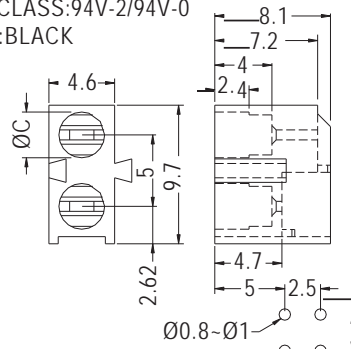

90° LEDHOLDER

- ◆ MATERIAL:NYLON 66 (UL)
- ◆ FLAME CLASS:94V-2/94V-0
- ◆ COLOR:BLACK
- ◆ UNIT:mm

MOUNTING HOLES

PARTNO	C	PACKAGE
LED-6301	4.1	2000

90° LEDHOLDER

- ◆ MATERIAL:NYLON 66 (UL)
- ◆ FLAME CLASS:94V-2/94V-0
- ◆ COLOR:BLACK
- ◆ UNIT:mm

MOUNTING HOLES 2.54

PARTNO	C	PACKAGE
LED-6302	3.2	2000

90° LEDHOLDER

- ◆ MATERIAL:NYLON 66 (UL)
- ◆ FLAME CLASS:94V-2/94V-0
- ◆ COLOR:BLACK
- ◆ UNIT:mm

PARTNO	C	PACKAGE
LED-6501	5.0	2000

90° LEDHOLDER

- ◆ MATERIAL:NYLON 66 (UL)
- ◆ FLAME CLASS:94V-2/94V-0
- ◆ COLOR:NATURAL/BLACK
- ◆ UNIT:mm