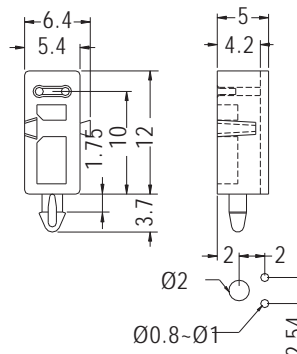

90° LEDHOLDER

- ◆ MATERIAL:NYLON 66 (UL)
- ◆ FLAME CLASS:94V-2/94V-0
- ◆ COLOR:BLACK
- ◆ UNIT:mm

MOUNTING HOLES

PARTNO	C	PACKAGE
LED-6301	4.1	2000

90° LEDHOLDER

- ◆ MATERIAL:NYLON 66 (UL)
- ◆ FLAME CLASS:94V-2/94V-0
- ◆ COLOR:BLACK
- ◆ UNIT:mm

MOUNTING HOLES 2.54

PARTNO	C	PACKAGE
LED-6302	3.2	2000

90° LEDHOLDER

- ◆ MATERIAL:NYLON 66 (UL)
- ◆ FLAME CLASS:94V-2/94V-0
- ◆ COLOR:BLACK
- ◆ UNIT:mm

PARTNO	C	PACKAGE
LED-6501	5.0	2000

90° LEDHOLDER

- ◆ MATERIAL:NYLON 66 (UL)
- ◆ FLAME CLASS:94V-2/94V-0
- ◆ COLOR:NATURAL/BLACK
- ◆ UNIT:mm