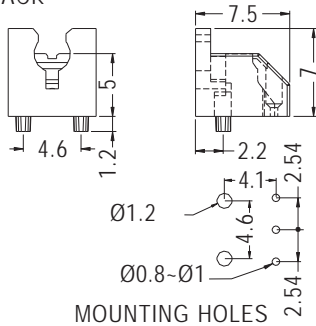

# 90° LED HOLDER

- ◆ MATERIAL: PC+ABS (UL)
- ◆ FLAME CLASS: 94V-2/94V-0
- ◆ COLOR: BLACK
- ◆ UNIT: mm

PART NO	PACKAGE
LEJT-4	1000

# 90° LED HOLDER

- ◆ MATERIAL: NYLON 66 (UL)
- ◆ FLAME CLASS: 94V-2/94V-0
- ◆ COLOR: BLACK
- ◆ UNIT: mm

PART NO	PACKAGE
LEJ3-5	1000