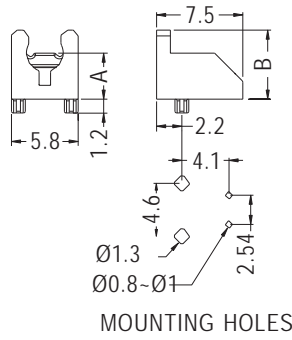

# 90° LED HOLDER

- ◆ MATERIAL: NYLON 66 (UL)/ABS (UL)
- ◆ FLAME CLASS: 94HB/94V-2/94V-0
- ◆ COLOR: BLACK
- ◆ UNIT: mm

PART NO	A	B	PACKAGE
LEJ-4	4.0	6.0	1000
LEJ-5	5.0	7.0	
LEJ-6	6.0	8.0	
LEJ-7	7.0	9.0	
LEJ-8	8.0	10.0	
LEJ-9	9.0	11.0	
LEJ-13	13.0	15.0	

# 90° LED HOLDER

- ◆ MATERIAL: PC+ABS (UL)
- ◆ FLAME CLASS: 94V-2/94V-0
- ◆ COLOR: BLACK
- ◆ UNIT: mm

PART NO	PACKAGE
LEJT-4	1000

# 90° LED HOLDER

- ◆ MATERIAL: NYLON 66 (UL)
- ◆ FLAME CLASS: 94V-2/94V-0
- ◆ COLOR: BLACK
- ◆ UNIT: mm

PART NO	PACKAGE
LEJ3-5	1000

# 90° LED HOLDER

- ◆ MATERIAL: ABS (UL)
- ◆ FLAME CLASS: 94HB
- ◆ COLOR: NATURAL
- ◆ UNIT: mm

PART NO	PACKAGE
LEJA-5	2000