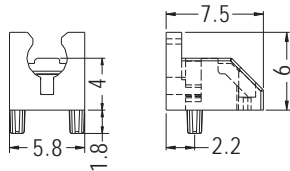

PART NO	A	B	PACKAGE
LEJ-4	4.0	6.0	1000
LEJ-5	5.0	7.0	
LEJ-6	6.0	8.0	
LEJ-7	7.0	9.0	
LEJ-8	8.0	10.0	
LEJ-9	9.0	11.0	
LEJ-13	13.0	15.0	

- MATERIAL: NYLON 66 (UL)
- FLAME CLASS: 94V-2/94V-0

PART NO	PACKAGE
LEJ-4S	1000

PART NO	PACKAGE
LEJN-4	1000

90° LED HOLDER