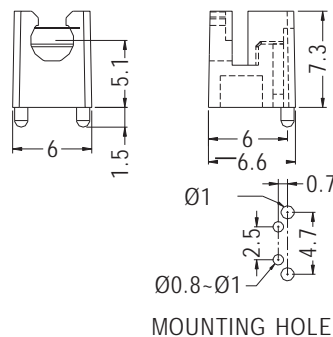

PART NO	PACKAGE
LEJA-5	2000