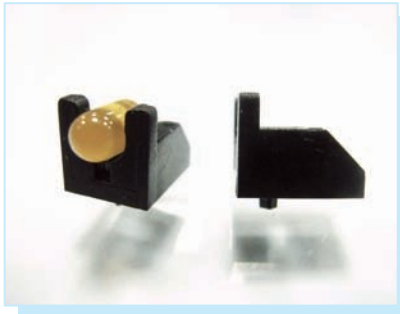

# 90° LED HOLDER

- ◆ MATERIAL: NYLON 66 (UL)/ABS (UL)
- ◆ FLAME CLASS: 94HB/94V-2/94V-0
- ◆ COLOR: BLACK
- ◆ UNIT: mm

PART NO	A	B	PACKAGE
LEJ-4	4.0	6.0	1000
LEJ-5	5.0	7.0	
LEJ-6	6.0	8.0	
LEJ-7	7.0	9.0	
LEJ-8	8.0	10.0	
LEJ-9	9.0	11.0	
LEJ-13	13.0	15.0	

- ◆ MATERIAL: NYLON 66 (UL)
- ◆ FLAME CLASS: 94V-2/94V-0

PART NO	PACKAGE
LEJ-4S	1000

PART NO	PACKAGE
LEJN-4	1000

# 90° LED HOLDER

- ◆ MATERIAL: PC+ABS (UL)
- ◆ FLAME CLASS: 94V-2/94V-0
- ◆ COLOR: BLACK
- ◆ UNIT: mm

PART NO	PACKAGE
LEJT-4	1000

# 90° LED HOLDER

- ◆ MATERIAL: NYLON 66 (UL)
- ◆ FLAME CLASS: 94V-2/94V-0
- ◆ COLOR: BLACK
- ◆ UNIT: mm

PART NO	PACKAGE
LEJ3-5	1000