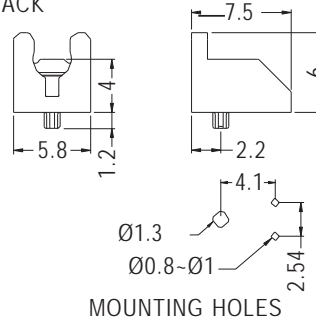

# 90° LED HOLDER

- ◆ MATERIAL: NYLON 66 (UL)/ABS (UL)
- ◆ FLAME CLASS: 94HB/94V-2/94V-0
- ◆ COLOR: BLACK
- ◆ UNIT: mm

PART NO	A	B	PACKAGE
LEJ-4	4.0	6.0	1000
LEJ-5	5.0	7.0	
LEJ-6	6.0	8.0	
LEJ-7	7.0	9.0	
LEJ-8	8.0	10.0	
LEJ-9	9.0	11.0	
LEJ-13	13.0	15.0	

- ◆ MATERIAL: NYLON 66 (UL)
- ◆ FLAME CLASS: 94V-2/94V-0

PART NO	PACKAGE
LEJ-4S	1000

PART NO	PACKAGE
LEJN-4	1000

# 90° LED HOLDER

- ◆ MATERIAL: PC+ABS (UL)
- ◆ FLAME CLASS: 94V-2/94V-0
- ◆ COLOR: BLACK
- ◆ UNIT: mm

PART NO	PACKAGE
LEJT-4	1000

# 90° LED HOLDER

- ◆ MATERIAL: NYLON 66 (UL)
- ◆ FLAME CLASS: 94V-2/94V-0
- ◆ COLOR: BLACK
- ◆ UNIT: mm

PART NO	PACKAGE
LEJ3-5	1000