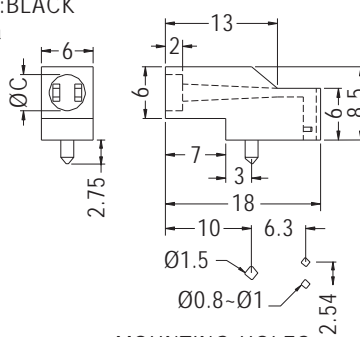

## 90° LEDHOLDER

- ◆ MATERIAL:NYLON 66 (UL)
- ◆ FLAME CLASS:94V-2/94V-0
- ◆ COLOR:BLACK
- ◆ UNIT:mm

PART NO	C	PACKAGE
LEK-301	3.4	1000

MOUNTING HOLES

## 90° LEDHOLDER

- ◆ MATERIAL:NYLON 66 (UL)
- ◆ FLAME CLASS:94V-2/94V-0
- ◆ COLOR:BLACK
- ◆ UNIT:mm

PART NO	C	PACKAGE
LEK-302	3.3	1000

MOUNTING HOLES

## 90° LEDHOLDER

- ◆ MATERIAL:NYLON 66 (UL)
- ◆ FLAME CLASS:94V-2/94V-0
- ◆ COLOR:BLACK
- ◆ UNIT:mm

PART NO	C	PACKAGE
LEK-303	4.1	1000
LEK-303L	4.25	

MOUNTING HOLES

## 90° LEDHOLDER

- ◆ MATERIAL:NYLON 66 (UL)
- ◆ FLAME CLASS:94V-2/94V-0
- ◆ COLOR:BLACK
- ◆ UNIT:mm

PART NO	C	PACKAGE
LEK-311	4.2	1000

MOUNTING HOLES