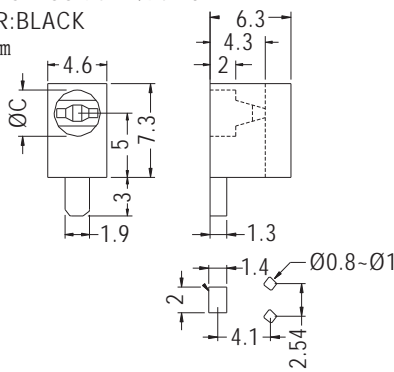

## 90° LEDHOLDER

- ◆ MATERIAL:NYLON 66 (UL)
- ◆ FLAME CLASS:94V-2/94V-0
- ◆ COLOR:BLACK
- ◆ UNIT:mm

PART NO	C	PACKAGE
LEK-301	3.4	1000

MOUNTING HOLES

## 90° LEDHOLDER

- ◆ MATERIAL:NYLON 66 (UL)
- ◆ FLAME CLASS:94V-2/94V-0
- ◆ COLOR:BLACK
- ◆ UNIT:mm

PART NO	C	PACKAGE
LEK-302	3.3	1000

MOUNTING HOLES

## 90° LEDHOLDER

- ◆ MATERIAL:NYLON 66 (UL)
- ◆ FLAME CLASS:94V-2/94V-0
- ◆ COLOR:BLACK
- ◆ UNIT:mm

PART NO	C	PACKAGE
LEK-303	4.1	1000
LEK-303L	4.25	

MOUNTING HOLES

## 90° LEDHOLDER

- ◆ MATERIAL:NYLON 66 (UL)
- ◆ FLAME CLASS:94V-2/94V-0
- ◆ COLOR:BLACK
- ◆ UNIT:mm

PART NO	C	PACKAGE
LEK-311	4.2	1000

MOUNTING HOLES