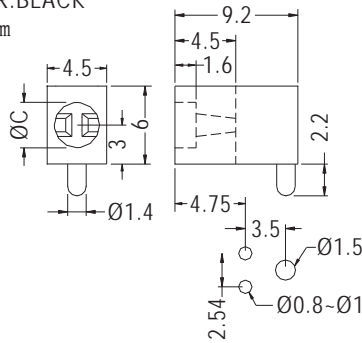

## 90° LEDHOLDER

- ◆ MATERIAL:NYLON 66 (UL)
- ◆ FLAME CLASS:94V-2/94V-0
- ◆ COLOR:BLACK
- ◆ UNIT:mm

PART NO	C	PACKAGE
LEK-301	3.4	1000

MOUNTING HOLES

## 90° LEDHOLDER

- ◆ MATERIAL:NYLON 66 (UL)
- ◆ FLAME CLASS:94V-2/94V-0
- ◆ COLOR:BLACK
- ◆ UNIT:mm

PART NO	C	PACKAGE
LEK-302	3.3	1000

MOUNTING HOLES

## 90° LEDHOLDER

- ◆ MATERIAL:NYLON 66 (UL)
- ◆ FLAME CLASS:94V-2/94V-0
- ◆ COLOR:BLACK
- ◆ UNIT:mm

PART NO	C	PACKAGE
LEK-303	4.1	1000
LEK-303L	4.25	

MOUNTING HOLES

## 90° LEDHOLDER

- ◆ MATERIAL:NYLON 66 (UL)
- ◆ FLAME CLASS:94V-2/94V-0
- ◆ COLOR:BLACK
- ◆ UNIT:mm

PART NO	C	PACKAGE
LEK-311	4.2	1000

MOUNTING HOLES