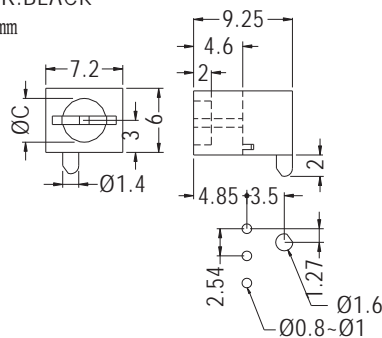

## 90° LEDHOLDER

- ◆ MATERIAL:NYLON 66 (UL)
- ◆ FLAME CLASS:94V-2/94V-0
- ◆ COLOR:BLACK
- ◆ UNIT:mm

PART NO	C	PACKAGE
LEK-301	3.4	1000

MOUNTING HOLES

## 90° LEDHOLDER

- ◆ MATERIAL:NYLON 66 (UL)
- ◆ FLAME CLASS:94V-2/94V-0
- ◆ COLOR:BLACK
- ◆ UNIT:mm

PART NO	C	PACKAGE
LEK-302	3.3	1000

MOUNTING HOLES

## 90° LEDHOLDER

- ◆ MATERIAL:NYLON 66 (UL)
- ◆ FLAME CLASS:94V-2/94V-0
- ◆ COLOR:BLACK
- ◆ UNIT:mm

PART NO	C	PACKAGE
LEK-303	4.1	1000
LEK-303L	4.25	

MOUNTING HOLES