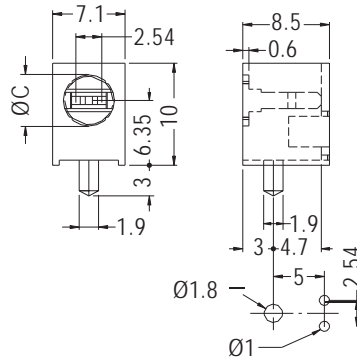

90° LEDHOLDER

- ◆ MATERIAL: NYLON 66 (UL)
- ◆ FLAME CLASS: 94V-2/94V-0
- ◆ COLOR: BLACK
- ◆ UNIT: mm

MOUNTING HOLES

PARTNO	C	PACKAGE
LEK-541	5.0	1000

90° LEDHOLDER

- ◆ MATERIAL: NYLON 66 (UL)
- ◆ FLAME CLASS: 94V-2/94V-0
- ◆ COLOR: BLACK
- ◆ UNIT: mm

MOUNTING HOLES THICKNESS 1.6

PARTNO	C	PACKAGE
LEK-548	5.1	1000

90° LEDHOLDER

- ◆ MATERIAL: NYLON 66 (UL)
- ◆ FLAME CLASS: 94V-2/94V-0
- ◆ COLOR: BLACK
- ◆ UNIT: mm

MOUNTING HOLES

PARTNO	C	PACKAGE
LEK-525	5.3	1000