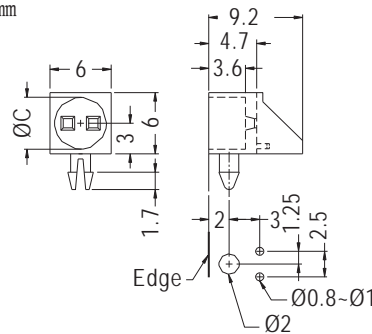

90° LEDHOLDER

- ◆ MATERIAL: NYLON 66 (UL)
- ◆ FLAME CLASS: 94V-2/94V-0
- ◆ COLOR: BLACK
- ◆ UNIT: mm

MOUNTING HOLES

PARTNO	C	PACKAGE
LEK-541	5.0	1000

90° LEDHOLDER

- ◆ MATERIAL: NYLON 66 (UL)
- ◆ FLAME CLASS: 94V-2/94V-0
- ◆ COLOR: BLACK
- ◆ UNIT: mm

MOUNTING HOLES THICKNESS 1.6

PARTNO	C	PACKAGE
LEK-548	5.1	1000

90° LEDHOLDER

- ◆ MATERIAL: NYLON 66 (UL)
- ◆ FLAME CLASS: 94V-2/94V-0
- ◆ COLOR: BLACK
- ◆ UNIT: mm

MOUNTING HOLES

PARTNO	C	PACKAGE
LEK-525	5.3	1000