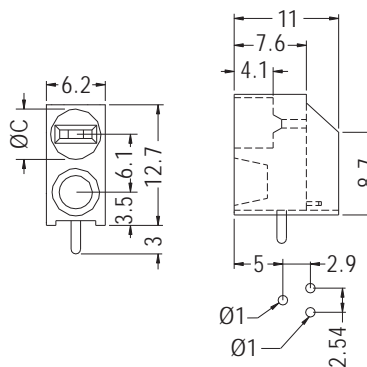

90° LEDHOLDER

- ◆ MATERIAL: NYLON 66 (UL)
- ◆ FLAME CLASS: 94V-2/94V-0
- ◆ COLOR: BLACK
- ◆ UNIT: mm

MOUNTING HOLES

PARTNO	C	PACKAGE
LEK-541	5.0	1000

90° LEDHOLDER

- ◆ MATERIAL: NYLON 66 (UL)
- ◆ FLAME CLASS: 94V-2/94V-0
- ◆ COLOR: BLACK
- ◆ UNIT: mm

MOUNTING HOLES THICKNESS 1.6

PARTNO	C	PACKAGE
LEK-548	5.1	1000

90° LEDHOLDER

- ◆ MATERIAL: NYLON 66 (UL)
- ◆ FLAME CLASS: 94V-2/94V-0
- ◆ COLOR: BLACK
- ◆ UNIT: mm

MOUNTING HOLES

PARTNO	C	PACKAGE
LEK-525	5.3	1000