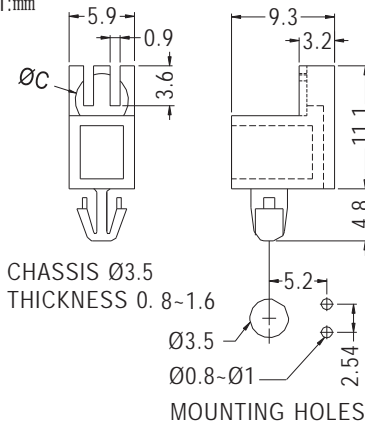

90° LEDHOLDER

- ◆ MATERIAL:POM
- ◆ COLOR:NATURAL/BLACK
- ◆ UNIT:mm

PARTNO	C	PACKAGE
LEK-526	4.8	1000

90° LEDHOLDER

- ◆ MATERIAL:NYLON 66 (UL)
- ◆ FLAME CLASS:94V-2/94V-0
- ◆ COLOR:NATURAL/BLACK
- ◆ UNIT:mm

PARTNO	C	PACKAGE
LEK-546	6.0	1000

90° LEDHOLDER

- ◆ MATERIAL:NYLON 66 (UL)
- ◆ FLAME CLASS:94V-2/94V-0
- ◆ COLOR:BLACK
- ◆ UNIT:mm

PARTNO	C	PACKAGE
LEK-312	4.2	1000

90° LEDHOLDER

- ◆ MATERIAL:NYLON 66 (UL)
- ◆ FLAME CLASS:94V-2/94V-0
- ◆ COLOR:BLACK
- ◆ UNIT:mm

PARTNO	C	PACKAGE
LEK-311	3.3	1000