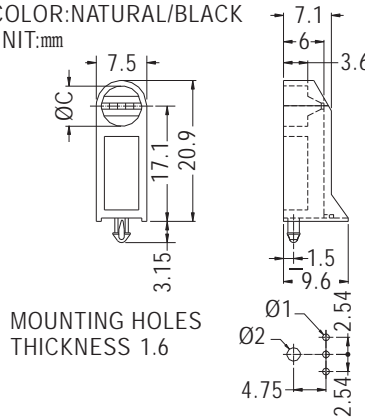

90° LEDHOLDER

- ◆ MATERIAL:POM
- ◆ COLOR:NATURAL/BLACK
- ◆ UNIT:mm

PARTNO	C	PACKAGE
LEK-526	4.8	1000

90° LEDHOLDER

- ◆ MATERIAL:NYLON 66 (UL)
- ◆ FLAME CLASS:94V-2/94V-0
- ◆ COLOR:NATURAL/BLACK
- ◆ UNIT:mm

PARTNO	C	PACKAGE
LEK-546	6.0	1000

90° LEDHOLDER

- ◆ MATERIAL:NYLON 66 (UL)
- ◆ FLAME CLASS:94V-2/94V-0
- ◆ COLOR:BLACK
- ◆ UNIT:mm

PARTNO	C	PACKAGE
LEK-312	4.2	1000

90° LEDHOLDER

- ◆ MATERIAL:NYLON 66 (UL)
- ◆ FLAME CLASS:94V-2/94V-0
- ◆ COLOR:BLACK
- ◆ UNIT:mm