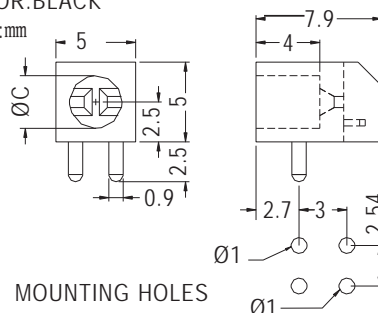

90° LEDHOLDER

- ◆ MATERIAL:POM
- ◆ COLOR:NATURAL/BLACK
- ◆ UNIT:mm

PARTNO	C	PACKAGE
LEK-526	4.8	1000

90° LEDHOLDER

- ◆ MATERIAL:NYLON 66 (UL)
- ◆ FLAME CLASS:94V-2/94V-0
- ◆ COLOR:NATURAL/BLACK
- ◆ UNIT:mm

PARTNO	C	PACKAGE
LEK-546	6.0	1000

90° LEDHOLDER

- ◆ MATERIAL:NYLON 66 (UL)
- ◆ FLAME CLASS:94V-2/94V-0
- ◆ COLOR:BLACK
- ◆ UNIT:mm

PARTNO	C	PACKAGE
LEK-312	4.2	1000

90° LEDHOLDER

- ◆ MATERIAL:NYLON 66 (UL)
- ◆ FLAME CLASS:94V-2/94V-0
- ◆ COLOR:BLACK
- ◆ UNIT:mm