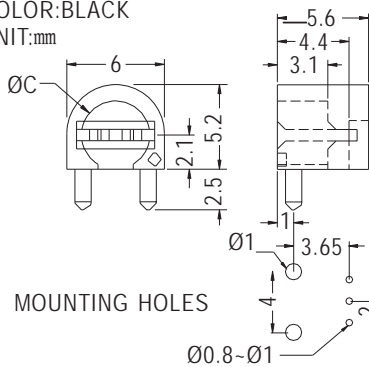

90° LEDHOLDER

- ◆ MATERIAL:POM
- ◆ COLOR:NATURAL/BLACK
- ◆ UNIT:mm

PARTNO	C	PACKAGE
LEK-526	4.8	1000

90° LEDHOLDER

- ◆ MATERIAL:NYLON 66 (UL)
- ◆ FLAME CLASS:94V-2/94V-0
- ◆ COLOR:NATURAL/BLACK
- ◆ UNIT:mm

PARTNO	C	PACKAGE
LEK-546	6.0	1000

90° LEDHOLDER

- ◆ MATERIAL:NYLON 66 (UL)
- ◆ FLAME CLASS:94V-2/94V-0
- ◆ COLOR:BLACK
- ◆ UNIT:mm

PARTNO	C	PACKAGE
LEK-312	4.2	1000

90° LEDHOLDER

- ◆ MATERIAL:NYLON 66 (UL)
- ◆ FLAME CLASS:94V-2/94V-0
- ◆ COLOR:BLACK
- ◆ UNIT:mm