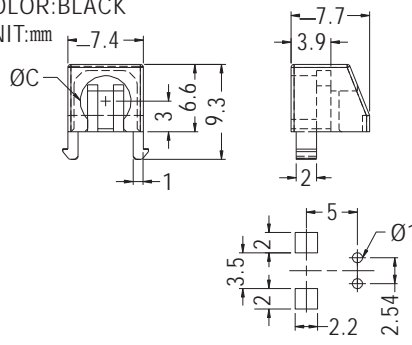

90° LEDHOLDER

- ◆ MATERIAL: NYLON 66 (UL)
- ◆ FLAME CLASS: 94V-2/94V-0
- ◆ COLOR: BLACK
- ◆ UNIT: mm

MOUNTING HOLES

PARTNO	C	PACKAGE
LEK-502	5.2	1000

90° LEDHOLDER

- ◆ MATERIAL: NYLON 66 (UL)
- ◆ FLAME CLASS: 94V-2/94V-0
- ◆ COLOR: BLACK
- ◆ UNIT: mm

MOUNTING HOLES

PARTNO	C	PACKAGE
LEK-516	5.2	2000

90° LEDHOLDER

- ◆ MATERIAL: NYLON 66 (UL)
- ◆ FLAME CLASS: 94V-2/94V-0
- ◆ COLOR: BLACK
- ◆ UNIT: mm

MOUNTING HOLES

PARTNO	C	PACKAGE
LEJB-4	5.0	1000

90° LEDHOLDER

- ◆ MATERIAL: NYLON 66 (UL)
- ◆ FLAME CLASS: 94V-2/94V-0
- ◆ COLOR: BLACK
- ◆ UNIT: mm

MOUNTING HOLES
THICKNESS 1.6

PARTNO	C	PACKAGE
LEK-549	5.0	1000