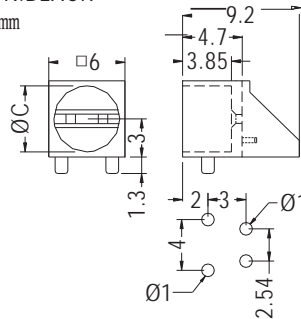

90° LEDHOLDER

- ◆ MATERIAL: NYLON 66 (UL)
- ◆ FLAME CLASS: 94V-2/94V-0
- ◆ COLOR: BLACK
- ◆ UNIT: mm

MOUNTING HOLES

PARTNO	C	PACKAGE
LEK-502	5.2	1000

90° LEDHOLDER

- ◆ MATERIAL: NYLON 66 (UL)
- ◆ FLAME CLASS: 94V-2/94V-0
- ◆ COLOR: BLACK
- ◆ UNIT: mm

MOUNTING HOLES

PARTNO	C	PACKAGE
LEK-516	5.2	2000

90° LEDHOLDER

- ◆ MATERIAL: NYLON 66 (UL)
- ◆ FLAME CLASS: 94V-2/94V-0
- ◆ COLOR: BLACK
- ◆ UNIT: mm

MOUNTING HOLES

PARTNO	C	PACKAGE
LEJB-4	5.0	1000

90° LEDHOLDER

- ◆ MATERIAL: NYLON 66 (UL)
- ◆ FLAME CLASS: 94V-2/94V-0
- ◆ COLOR: BLACK
- ◆ UNIT: mm

MOUNTING HOLES
THICKNESS 1.6

PARTNO	C	PACKAGE
LEK-549	5.0	1000