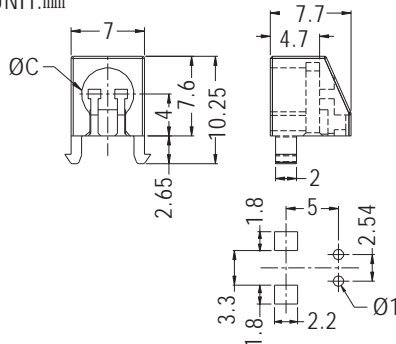

90° LEDHOLDER

- ◆ MATERIAL: NYLON 66 (UL)
- ◆ FLAME CLASS: 94V-2/94V-0
- ◆ COLOR: BLACK
- ◆ UNIT: mm

MOUNTING HOLES

PARTNO	C	PACKAGE
LEK-502	5.2	1000

90° LEDHOLDER

- ◆ MATERIAL: NYLON 66 (UL)
- ◆ FLAME CLASS: 94V-2/94V-0
- ◆ COLOR: BLACK
- ◆ UNIT: mm

MOUNTING HOLES

PARTNO	C	PACKAGE
LEK-516	5.2	2000

90° LEDHOLDER

- ◆ MATERIAL: NYLON 66 (UL)
- ◆ FLAME CLASS: 94V-2/94V-0
- ◆ COLOR: BLACK
- ◆ UNIT: mm

MOUNTING HOLES

PARTNO	C	PACKAGE
LEJB-4	5.0	1000

90° LEDHOLDER

- ◆ MATERIAL: NYLON 66 (UL)
- ◆ FLAME CLASS: 94V-2/94V-0
- ◆ COLOR: BLACK
- ◆ UNIT: mm

MOUNTING HOLES
THICKNESS 1.6

PARTNO	C	PACKAGE
LEK-549	5.0	1000