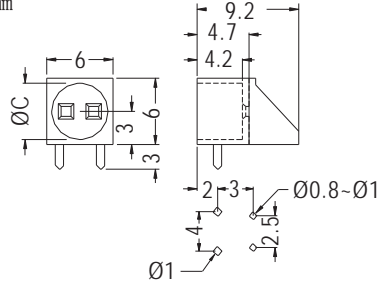

90° LEDHOLDER

- ◆ MATERIAL: NYLON 66 (UL)
- ◆ FLAME CLASS: 94V-2/94V-0
- ◆ COLOR: BLACK
- ◆ UNIT: mm

MOUNTING HOLES

PARTNO	C	PACKAGE
LEK-502	5.2	1000

90° LEDHOLDER

- ◆ MATERIAL: NYLON 66 (UL)
- ◆ FLAME CLASS: 94V-2/94V-0
- ◆ COLOR: BLACK
- ◆ UNIT: mm

MOUNTING HOLES

PARTNO	C	PACKAGE
LEK-516	5.2	2000

90° LEDHOLDER

- ◆ MATERIAL: NYLON 66 (UL)
- ◆ FLAME CLASS: 94V-2/94V-0
- ◆ COLOR: BLACK
- ◆ UNIT: mm

MOUNTING HOLES

PARTNO	C	PACKAGE
LEJB-4	5.0	1000

90° LEDHOLDER

- ◆ MATERIAL: NYLON 66 (UL)
- ◆ FLAME CLASS: 94V-2/94V-0
- ◆ COLOR: BLACK
- ◆ UNIT: mm

MOUNTING HOLES
THICKNESS 1.6

PARTNO	C	PACKAGE
LEK-549	5.0	1000