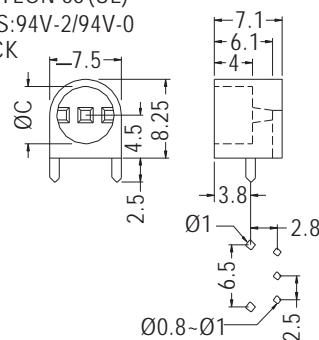

## 90° LEDHOLDER

**NEW**

- ◆ MATERIAL: NYLON 66 (UL)
- ◆ FLAME CLASS: 94V-2/94V-0
- ◆ COLOR: BLACK
- ◆ UNIT: mm

MOUNTING HOLES

PARTNO	C	PACKAGE
LEK-535	6.0	1000

3

## 90° LEDHOLDER

**NEW**

- ◆ MATERIAL: NYLON 66 (UL)
- ◆ FLAME CLASS: 94V-2/94V-0
- ◆ COLOR: BLACK
- ◆ UNIT: mm

MOUNTING HOLES

PARTNO	C	PACKAGE
LEK-547	6.2	1000

## 90° LEDHOLDER

- ◆ MATERIAL: NYLON 66 (UL)
- ◆ FLAME CLASS: 94V-2/94V-0
- ◆ COLOR: NATURAL/BLACK
- ◆ UNIT: mm

MOUNTING HOLES

PART NO	A	B	C	D	E	F	PACKAGE
LEK503-7	10.75	7.0	6.0	2.5	6.1	2.8	1000
LEK503-18	21.75	18.0	6.0	3.1	5.9	2.6	

## 90° LEDHOLDER

- ◆ MATERIAL: NYLON 66 (UL)
- ◆ FLAME CLASS: 94V-2/94V-0
- ◆ COLOR: BLACK
- ◆ UNIT: mm

MOUNTING HOLES

PARTNO	C	PACKAGE
LEK-503	6.0	1000