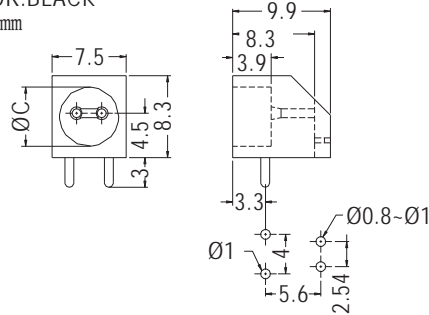

## 90° LEDHOLDER

**NEW**

- ◆ MATERIAL: NYLON 66 (UL)
- ◆ FLAME CLASS: 94V-2/94V-0
- ◆ COLOR: BLACK
- ◆ UNIT: mm

MOUNTING HOLES

PARTNO	C	PACKAGE
LEK-535	6.0	1000

3

## 90° LEDHOLDER

**NEW**

- ◆ MATERIAL: NYLON 66 (UL)
- ◆ FLAME CLASS: 94V-2/94V-0
- ◆ COLOR: BLACK
- ◆ UNIT: mm

MOUNTING HOLES

PARTNO	C	PACKAGE
LEK-547	6.2	1000

## 90° LEDHOLDER

- ◆ MATERIAL: NYLON 66 (UL)
- ◆ FLAME CLASS: 94V-2/94V-0
- ◆ COLOR: NATURAL/BLACK
- ◆ UNIT: mm

MOUNTING HOLES

PART NO	A	B	C	D	E	F	PACKAGE
LEK503-7	10.75	7.0	6.0	2.5	6.1	2.8	1000
LEK503-18	21.75	18.0	6.0	3.1	5.9	2.6	