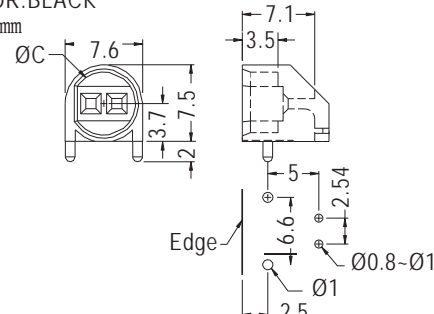

## 90° LEDHOLDER

**NEW**

- ◆ MATERIAL: NYLON 66 (UL)
- ◆ FLAME CLASS: 94V-2/94V-0
- ◆ COLOR: BLACK
- ◆ UNIT: mm

MOUNTING HOLES

PARTNO	C	PACKAGE
LEK-535	6.0	1000

3

## 90° LEDHOLDER

**NEW**

- ◆ MATERIAL: NYLON 66 (UL)
- ◆ FLAME CLASS: 94V-2/94V-0
- ◆ COLOR: BLACK
- ◆ UNIT: mm

MOUNTING HOLES

PARTNO	C	PACKAGE
LEK-547	6.2	1000

## 90° LEDHOLDER

- ◆ MATERIAL: NYLON 66 (UL)
- ◆ FLAME CLASS: 94V-2/94V-0
- ◆ COLOR: NATURAL/BLACK
- ◆ UNIT: mm

MOUNTING HOLES

PART NO	A	B	C	D	E	F	PACKAGE
LEK503-7	10.75	7.0	6.0	2.5	6.1	2.8	1000
LEK503-18	21.75	18.0	6.0	3.1	5.9	2.6	

## 90° LEDHOLDER

- ◆ MATERIAL: NYLON 66 (UL)
- ◆ FLAME CLASS: 94V-2/94V-0
- ◆ COLOR: BLACK
- ◆ UNIT: mm

MOUNTING HOLES

PARTNO	C	PACKAGE
LEK-503	6.0	1000