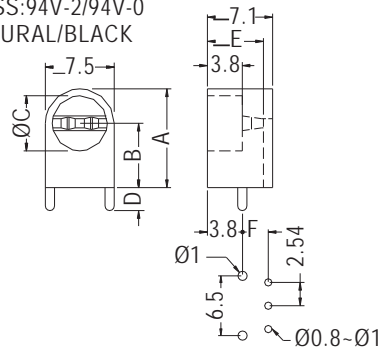

## 90° LEDHOLDER

**NEW**

- ◆ MATERIAL: NYLON 66 (UL)
- ◆ FLAME CLASS: 94V-2/94V-0
- ◆ COLOR: BLACK
- ◆ UNIT: mm

MOUNTING HOLES

PARTNO	C	PACKAGE
LEK-535	6.0	1000

3

## 90° LEDHOLDER

**NEW**

- ◆ MATERIAL: NYLON 66 (UL)
- ◆ FLAME CLASS: 94V-2/94V-0
- ◆ COLOR: BLACK
- ◆ UNIT: mm

MOUNTING HOLES

PARTNO	C	PACKAGE
LEK-547	6.2	1000

## 90° LEDHOLDER

- ◆ MATERIAL: NYLON 66 (UL)
- ◆ FLAME CLASS: 94V-2/94V-0
- ◆ COLOR: NATURAL/BLACK
- ◆ UNIT: mm

MOUNTING HOLES

PART NO	A	B	C	D	E	F	PACKAGE
LEK503-7	10.75	7.0	6.0	2.5	6.1	2.8	1000
LEK503-18	21.75	18.0	6.0	3.1	5.9	2.6	

## 90° LEDHOLDER

- ◆ MATERIAL: NYLON 66 (UL)
- ◆ FLAME CLASS: 94V-2/94V-0
- ◆ COLOR: BLACK
- ◆ UNIT: mm

MOUNTING HOLES

PARTNO	C	PACKAGE
LEK-503	6.0	1000