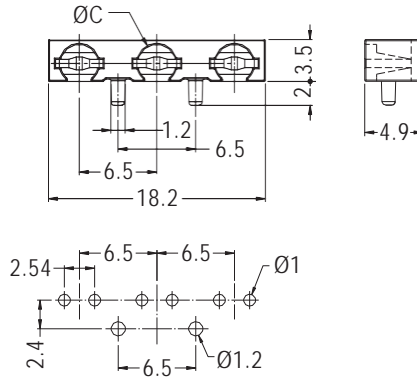

90° LEDHOLDER

- ◆ MATERIAL:NYLON 66 (UL)
- ◆ FLAME CLASS:94V-2/94V-0
- ◆ COLOR:NATURAL/BLACK
- ◆ UNIT:mm

MOUNTING HOLES

PART NO	C	PACKAGE
LEK-348	3.2	1000

90° LEDHOLDER

- ◆ MATERIAL:NYLON 66 (UL)
- ◆ FLAME CLASS:94V-2/94V-0
- ◆ COLOR:BLACK
- ◆ UNIT:mm

MOUNTING HOLES

PART NO	C	PACKAGE
LEK-307	3.3	1000

90° LEDHOLDER

- ◆ MATERIAL:NYLON 66 (UL)
- ◆ FLAME CLASS:94V-2/94V-0
- ◆ COLOR:BLACK
- ◆ UNIT:mm

MOUNTING HOLES

PART NO	C	PACKAGE
LEK-323	4.2	1000