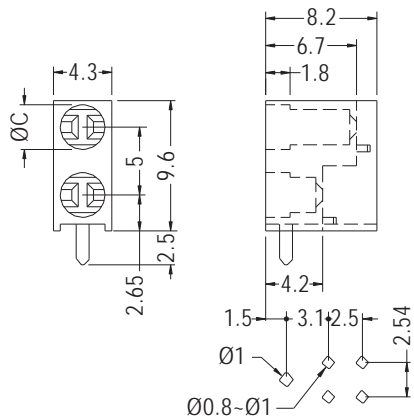

90° LEDHOLDER

- ◆ MATERIAL:NYLON 66 (UL)
- ◆ FLAME CLASS:94V-2/94V-0
- ◆ COLOR:NATURAL/BLACK
- ◆ UNIT:mm

MOUNTING HOLES

PART NO	C	PACKAGE
LEK-348	3.2	1000

90° LEDHOLDER

- ◆ MATERIAL:NYLON 66 (UL)
- ◆ FLAME CLASS:94V-2/94V-0
- ◆ COLOR:BLACK
- ◆ UNIT:mm

MOUNTING HOLES

PART NO	C	PACKAGE
LEK-307	3.3	1000

90° LEDHOLDER

- ◆ MATERIAL:NYLON 66 (UL)
- ◆ FLAME CLASS:94V-2/94V-0
- ◆ COLOR:BLACK
- ◆ UNIT:mm

MOUNTING HOLES

PART NO	C	PACKAGE
LEK-323	4.2	1000