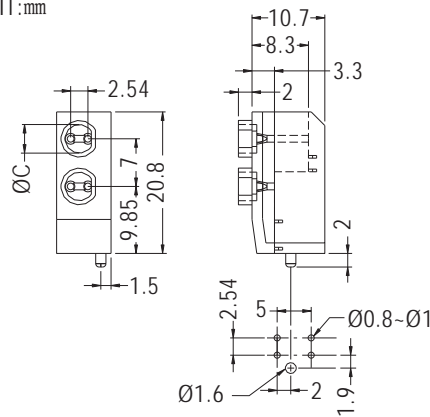

90° LEDHOLDER

- ◆ MATERIAL:NYLON 66 (UL)
- ◆ FLAME CLASS:94V-2/94V-0
- ◆ COLOR:NATURAL/BLACK
- ◆ UNIT:mm

MOUNTING HOLES

PART NO	C	PACKAGE
LEK-348	3.2	1000

90° LEDHOLDER

- ◆ MATERIAL:NYLON 66 (UL)
- ◆ FLAME CLASS:94V-2/94V-0
- ◆ COLOR:BLACK
- ◆ UNIT:mm

MOUNTING HOLES

PART NO	C	PACKAGE
LEK-307	3.3	1000

90° LEDHOLDER

- ◆ MATERIAL:NYLON 66 (UL)
- ◆ FLAME CLASS:94V-2/94V-0
- ◆ COLOR:BLACK
- ◆ UNIT:mm

MOUNTING HOLES

PART NO	C	PACKAGE
LEK-323	4.2	1000