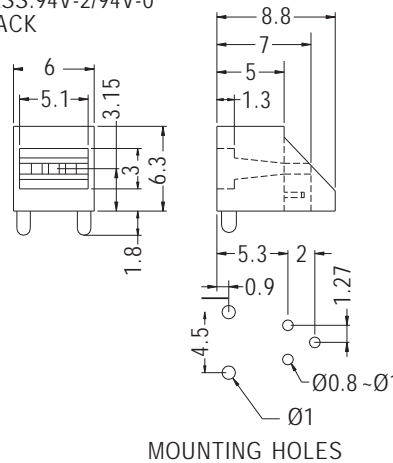

90° LEDHOLDER

- ◆ MATERIAL: NYLON 66 (UL)
- ◆ FLAME CLASS: 94V-2/94V-0
- ◆ COLOR: BLACK
- ◆ UNIT: mm

PARTNO	C	PACKAGE
LEK-330	3.3	1000

PARTNO	C	PACKAGE
LEK-340	3.3	1000

90° LEDHOLDER

- ◆ MATERIAL: NYLON 66 (UL)
- ◆ FLAME CLASS: 94V-2/94V-0
- ◆ COLOR: BLACK
- ◆ UNIT: mm

PARTNO	PACKAGE
LEK-518	1000

90° LEDHOLDER

- ◆ MATERIAL: NYLON 66 (UL)
- ◆ FLAME CLASS: 94V-2/94V-0
- ◆ COLOR: BLACK
- ◆ UNIT: mm

PARTNO	PACKAGE
LEK-520	1000