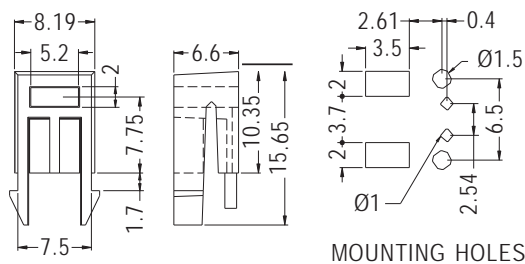

90° LEDHOLDER

- ◆ MATERIAL: NYLON 66 (UL)
- ◆ FLAME CLASS: 94V-2/94V-0
- ◆ COLOR: BLACK
- ◆ UNIT: mm

PARTNO	C	PACKAGE
LEK-330	3.3	1000

PARTNO	C	PACKAGE
LEK-340	3.3	1000

90° LEDHOLDER

- ◆ MATERIAL: NYLON 66 (UL)
- ◆ FLAME CLASS: 94V-2/94V-0
- ◆ COLOR: BLACK
- ◆ UNIT: mm

PARTNO	PACKAGE
LEK-518	1000

90° LEDHOLDER

- ◆ MATERIAL: NYLON 66 (UL)
- ◆ FLAME CLASS: 94V-2/94V-0
- ◆ COLOR: BLACK
- ◆ UNIT: mm

PARTNO	PACKAGE
LEK-520	1000