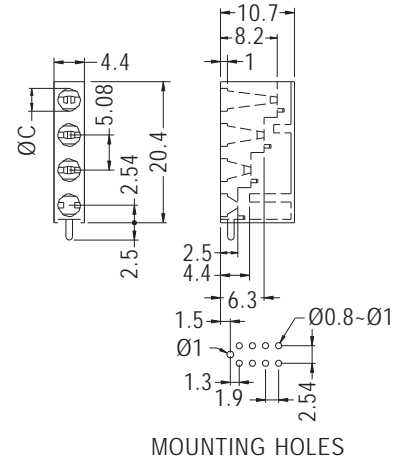

90° LEDHOLDER

- ◆ MATERIAL: NYLON 66 (UL)
- ◆ FLAME CLASS: 94V-2/94V-0
- ◆ COLOR: BLACK
- ◆ UNIT: mm

PARTNO	C	PACKAGE
LEK-330	3.3	1000

PARTNO	C	PACKAGE
LEK-340	3.3	1000

90° LEDHOLDER

- ◆ MATERIAL: NYLON 66 (UL)
- ◆ FLAME CLASS: 94V-2/94V-0
- ◆ COLOR: BLACK
- ◆ UNIT: mm

PARTNO	PACKAGE
LEK-518	1000

90° LEDHOLDER

- ◆ MATERIAL: NYLON 66 (UL)
- ◆ FLAME CLASS: 94V-2/94V-0
- ◆ COLOR: BLACK
- ◆ UNIT: mm

PARTNO	PACKAGE
LEK-520	1000