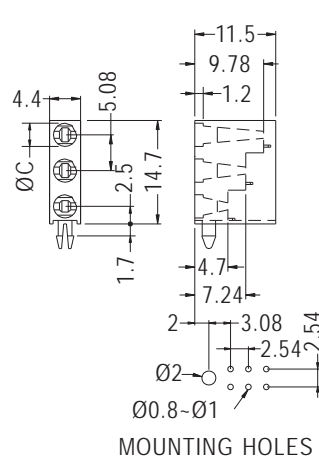

90° LEDHOLDER

- ◆ MATERIAL: NYLON 66 (UL)
- ◆ FLAME CLASS: 94V-2/94V-0
- ◆ COLOR: BLACK
- ◆ UNIT: mm

PARTNO	C	PACKAGE
LEK-330	3.3	1000

PARTNO	C	PACKAGE
LEK-340	3.3	1000

90° LEDHOLDER

- ◆ MATERIAL: NYLON 66 (UL)
- ◆ FLAME CLASS: 94V-2/94V-0
- ◆ COLOR: BLACK
- ◆ UNIT: mm

PARTNO	PACKAGE
LEK-518	1000

90° LEDHOLDER

- ◆ MATERIAL: NYLON 66 (UL)
- ◆ FLAME CLASS: 94V-2/94V-0
- ◆ COLOR: BLACK
- ◆ UNIT: mm

PARTNO	PACKAGE
LEK-520	1000