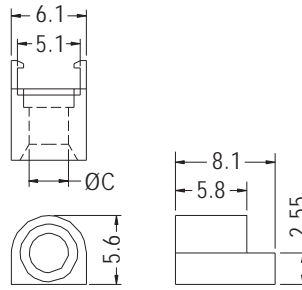

90° LED HOLDER

- ◆ MATERIAL:ABS
- ◆ COLOR:BLACK
- ◆ UNIT:mm

PART NO	C	PACKAGE
LED3-21	3.2	2000

90° LED HOLDER

- ◆ MATERIAL:NYLON 66 (UL)
- ◆ FLAME CLASS:94V-2/94V-0
- ◆ COLOR:BLACK
- ◆ UNIT:mm

PART NO	C	PACKAGE
LED-319	4.2	1000

90° LED HOLDER

- ◆ MATERIAL:NYLON 66 (UL)
- ◆ FLAME CLASS:94V-2/94V-0
- ◆ COLOR:BLACK
- ◆ UNIT:mm

PART NO	C	PACKAGE
LED-343	3.2	1000

90° LED HOLDER

- ◆ MATERIAL:NYLON 66 (UL)
- ◆ FLAME CLASS:94V-2/94V-0
- ◆ COLOR:BLACK
- ◆ UNIT:mm