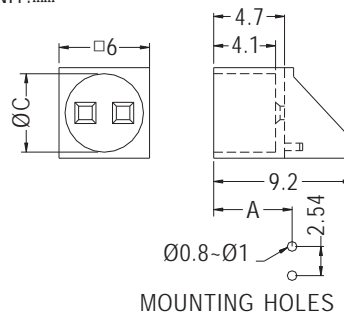

90° LED HOLDER

- ◆ MATERIAL:ABS
- ◆ COLOR:BLACK
- ◆ UNIT:mm

PART NO	C	PACKAGE
LED3-21	3.2	2000

90° LED HOLDER

- ◆ MATERIAL:NYLON 66 (UL)
- ◆ FLAME CLASS:94V-2/94V-0
- ◆ COLOR:BLACK
- ◆ UNIT:mm

PART NO	C	PACKAGE
LED-319	4.2	1000

90° LED HOLDER

- ◆ MATERIAL:NYLON 66 (UL)
- ◆ FLAME CLASS:94V-2/94V-0
- ◆ COLOR:BLACK
- ◆ UNIT:mm

PART NO	C	PACKAGE
LED-343	3.2	1000

90° LED HOLDER

- ◆ MATERIAL:NYLON 66 (UL)
- ◆ FLAME CLASS:94V-2/94V-0
- ◆ COLOR:BLACK
- ◆ UNIT:mm