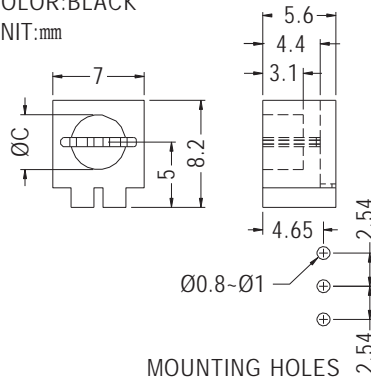

90° LED HOLDER

- ◆ MATERIAL:ABS
- ◆ COLOR:BLACK
- ◆ UNIT:mm

PART NO	C	PACKAGE
LED3-21	3.2	2000

90° LED HOLDER

- ◆ MATERIAL:NYLON 66 (UL)
- ◆ FLAME CLASS:94V-2/94V-0
- ◆ COLOR:BLACK
- ◆ UNIT:mm

PART NO	C	PACKAGE
LED-319	4.2	1000

90° LED HOLDER

- ◆ MATERIAL:NYLON 66 (UL)
- ◆ FLAME CLASS:94V-2/94V-0
- ◆ COLOR:BLACK
- ◆ UNIT:mm

PART NO	C	PACKAGE
LED-343	3.2	1000

90° LED HOLDER

- ◆ MATERIAL:NYLON 66 (UL)
- ◆ FLAME CLASS:94V-2/94V-0
- ◆ COLOR:BLACK
- ◆ UNIT:mm