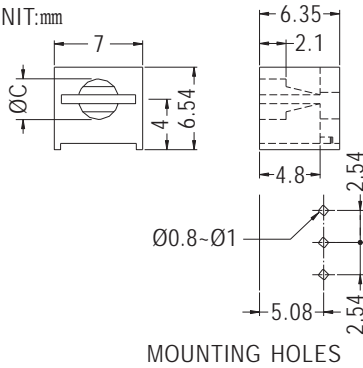

90° LED HOLDER

- ◆ MATERIAL:ABS
- ◆ COLOR:BLACK
- ◆ UNIT:mm

PART NO	C	PACKAGE
LED3-21	3.2	2000

90° LED HOLDER

- ◆ MATERIAL:NYLON 66 (UL)
- ◆ FLAME CLASS:94V-2/94V-0
- ◆ COLOR:BLACK
- ◆ UNIT:mm

PART NO	C	PACKAGE
LED-319	4.2	1000

90° LED HOLDER

- ◆ MATERIAL:NYLON 66 (UL)
- ◆ FLAME CLASS:94V-2/94V-0
- ◆ COLOR:BLACK
- ◆ UNIT:mm

PART NO	C	PACKAGE
LED-343	3.2	1000

90° LED HOLDER

- ◆ MATERIAL:NYLON 66 (UL)
- ◆ FLAME CLASS:94V-2/94V-0
- ◆ COLOR:BLACK
- ◆ UNIT:mm