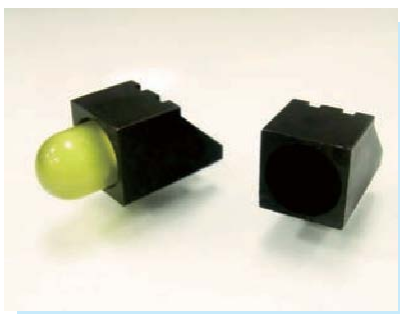

90° LED HOLDER

- ◆ MATERIAL:ABS
- ◆ COLOR:BLACK
- ◆ UNIT:mm

PART NO	C	PACKAGE
LED3-21	3.2	2000

90° LED HOLDER

- ◆ MATERIAL:NYLON 66 (UL)
- ◆ FLAME CLASS:94V-2/94V-0
- ◆ COLOR:BLACK
- ◆ UNIT:mm

PART NO	C	PACKAGE
LED-319	4.2	1000

90° LED HOLDER

- ◆ MATERIAL:NYLON 66 (UL)
- ◆ FLAME CLASS:94V-2/94V-0
- ◆ COLOR:BLACK
- ◆ UNIT:mm

PART NO	C	PACKAGE
LED-343	3.2	1000

90° LED HOLDER

- ◆ MATERIAL:NYLON 66 (UL)
- ◆ FLAME CLASS:94V-2/94V-0
- ◆ COLOR:BLACK
- ◆ UNIT:mm