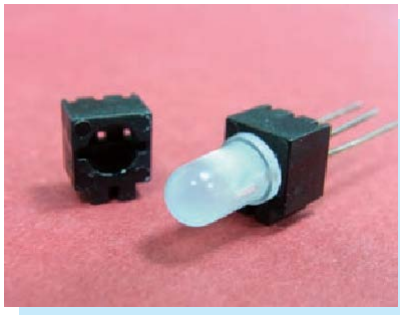

90° LED HOLDER

- ◆ MATERIAL:ABS
- ◆ COLOR:BLACK
- ◆ UNIT:mm

PART NO	C	PACKAGE
LED3-21	3.2	2000

90° LED HOLDER

- ◆ MATERIAL:NYLON 66 (UL)
- ◆ FLAME CLASS:94V-2/94V-0
- ◆ COLOR:BLACK
- ◆ UNIT:mm

PART NO	C	PACKAGE
LED-319	4.2	1000

90° LED HOLDER

- ◆ MATERIAL:NYLON 66 (UL)
- ◆ FLAME CLASS:94V-2/94V-0
- ◆ COLOR:BLACK
- ◆ UNIT:mm

PART NO	C	PACKAGE
LED-343	3.2	1000

90° LED HOLDER

- ◆ MATERIAL:NYLON 66 (UL)
- ◆ FLAME CLASS:94V-2/94V-0
- ◆ COLOR:BLACK
- ◆ UNIT:mm