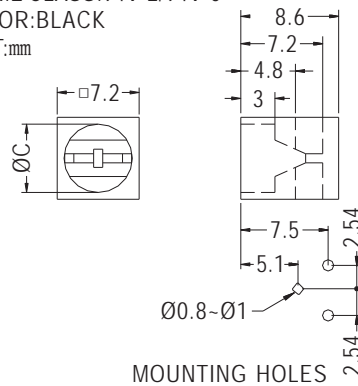

90° LEDHOLDER

- ◆ MATERIAL:NYLON 66 (UL)
- ◆ FLAME CLASS:94V-2/94V-0
- ◆ COLOR:BLACK
- ◆ UNIT:mm

PART NO	C	PACKAGE
LED-501	6.1	1000

90° LEDHOLDER

- ◆ MATERIAL:NYLON 66 (UL)
- ◆ FLAME CLASS:94V-2/94V-0
- ◆ COLOR:BLACK
- ◆ UNIT:mm

PART NO	C	PACKAGE
LED-503	6.1	1000

90° LEDHOLDER

- ◆ MATERIAL:PC (UL)
- ◆ FLAME CLASS:94V-2
- ◆ COLOR:BLACK
- ◆ UNIT:mm

PART NO	C	PACKAGE
LED-535	6.1	500

90° LEDHOLDER

- ◆ MATERIAL:NYLON 66 (UL)
- ◆ FLAME CLASS:94V-2/94V-0
- ◆ COLOR:BLACK
- ◆ UNIT:mm

PART NO	C	PACKAGE
LED-528	5.3	1000