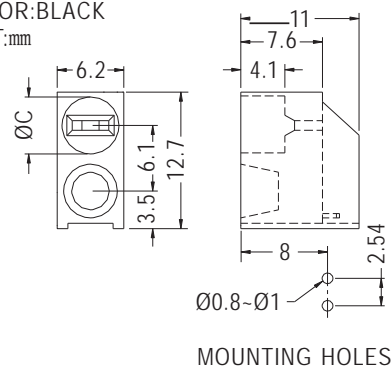

90° LEDHOLDER

- ◆ MATERIAL:NYLON 66 (UL)
- ◆ FLAME CLASS:94V-2/94V-0
- ◆ COLOR:BLACK
- ◆ UNIT:mm

PART NO	C	PACKAGE
LED-501	6.1	1000

90° LEDHOLDER

- ◆ MATERIAL:NYLON 66 (UL)
- ◆ FLAME CLASS:94V-2/94V-0
- ◆ COLOR:BLACK
- ◆ UNIT:mm

PART NO	C	PACKAGE
LED-503	6.1	1000

90° LEDHOLDER

- ◆ MATERIAL:PC (UL)
- ◆ FLAME CLASS:94V-2
- ◆ COLOR:BLACK
- ◆ UNIT:mm

PART NO	C	PACKAGE
LED-535	6.1	500

90° LEDHOLDER

- ◆ MATERIAL:NYLON 66 (UL)
- ◆ FLAME CLASS:94V-2/94V-0
- ◆ COLOR:BLACK
- ◆ UNIT:mm

PART NO	C	PACKAGE
LED-528	5.3	1000