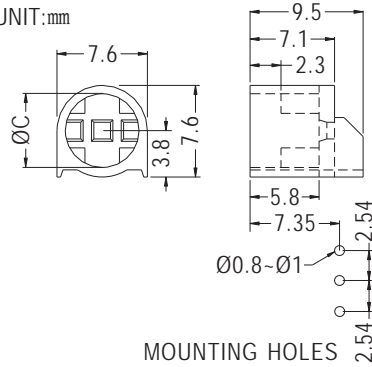

90° LEDHOLDER

- ◆ MATERIAL:NYLON 66 (UL)
- ◆ FLAME CLASS:94V-2/94V-0
- ◆ COLOR:BLACK
- ◆ UNIT:mm

PART NO	C	PACKAGE
LED-501	6.1	1000

90° LEDHOLDER

- ◆ MATERIAL:NYLON 66 (UL)
- ◆ FLAME CLASS:94V-2/94V-0
- ◆ COLOR:BLACK
- ◆ UNIT:mm

PART NO	C	PACKAGE
LED-503	6.1	1000

90° LEDHOLDER

- ◆ MATERIAL:PC (UL)
- ◆ FLAME CLASS:94V-2
- ◆ COLOR:BLACK
- ◆ UNIT:mm

PART NO	C	PACKAGE
LED-535	6.1	500

90° LEDHOLDER

- ◆ MATERIAL:NYLON 66 (UL)
- ◆ FLAME CLASS:94V-2/94V-0
- ◆ COLOR:BLACK
- ◆ UNIT:mm

PART NO	C	PACKAGE
LED-528	5.3	1000