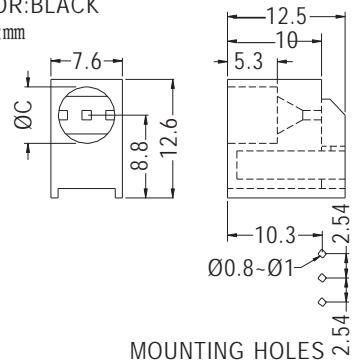

90° LEDHOLDER

- ◆ MATERIAL:NYLON 66 (UL)
- ◆ FLAME CLASS:94V-2/94V-0
- ◆ COLOR:BLACK
- ◆ UNIT:mm

PART NO	C	PACKAGE
LED-501	6.1	1000

90° LEDHOLDER

- ◆ MATERIAL:NYLON 66 (UL)
- ◆ FLAME CLASS:94V-2/94V-0
- ◆ COLOR:BLACK
- ◆ UNIT:mm

PART NO	C	PACKAGE
LED-503	6.1	1000

90° LEDHOLDER

- ◆ MATERIAL:PC (UL)
- ◆ FLAME CLASS:94V-2
- ◆ COLOR:BLACK
- ◆ UNIT:mm

PART NO	C	PACKAGE
LED-535	6.1	500

90° LEDHOLDER

- ◆ MATERIAL:NYLON 66 (UL)
- ◆ FLAME CLASS:94V-2/94V-0
- ◆ COLOR:BLACK
- ◆ UNIT:mm

PART NO	C	PACKAGE
LED-528	5.3	1000