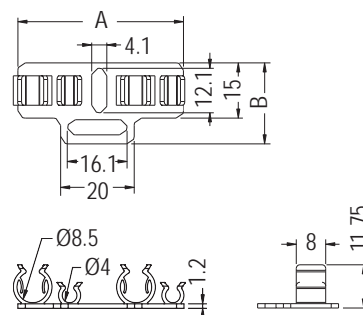

PLUG MOUNT

- ◆ MATERIAL:PP
- ◆ COLOR:NATURAL/BLACK
- ◆ UNIT:mm

PARTNO	A	B	PACKAGE
JETM-7	93.0	10.0	100

WIRE MOUNT

- ◆ MATERIAL:NYLON 66 (UL)
- ◆ FLAME CLASS:94V-2/94V-0
- ◆ COLOR:NATURAL/BLACK
- ◆ UNIT:mm

PARTNO	A	B	C	PACKAGE
JETM-1	59.0	10.0	36.0	100

WIRE MOUNT

- ◆ MATERIAL:NYLON 66 (UL)
- ◆ FLAME CLASS:94V-2/94V-0
- ◆ COLOR:NATURAL/BLACK
- ◆ UNIT:mm

PARTNO	A	B	C	PACKAGE
JETM-2	56.7	10.0	51.7	100

WIRE MOUNT

- ◆ MATERIAL:NYLON 66 (UL)
- ◆ FLAME CLASS:94V-2/94V-0
- ◆ COLOR:NATURAL/BLACK
- ◆ UNIT:mm

PARTNO	A	B	PACKAGE
CMG-1	45.0	22.0	500