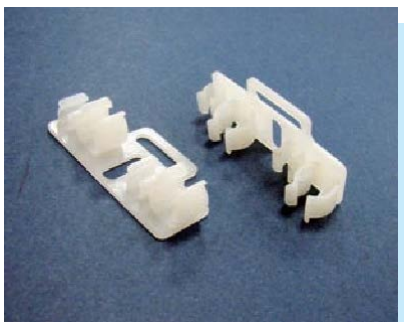

PLUG MOUNT

- ◆ MATERIAL:PP
- ◆ COLOR:NATURAL/BLACK
- ◆ UNIT:mm

PARTNO	A	B	PACKAGE
JETM-7	93.0	10.0	100

WIRE MOUNT

- ◆ MATERIAL:NYLON 66 (UL)
- ◆ FLAME CLASS:94V-2/94V-0
- ◆ COLOR:NATURAL/BLACK
- ◆ UNIT:mm

PARTNO	A	B	C	PACKAGE
JETM-1	59.0	10.0	36.0	100

WIRE MOUNT

- ◆ MATERIAL:NYLON 66 (UL)
- ◆ FLAME CLASS:94V-2/94V-0
- ◆ COLOR:NATURAL/BLACK
- ◆ UNIT:mm

PARTNO	A	B	C	PACKAGE
JETM-2	56.7	10.0	51.7	100

WIRE MOUNT

- ◆ MATERIAL:NYLON 66 (UL)
- ◆ FLAME CLASS:94V-2/94V-0
- ◆ COLOR:NATURAL/BLACK
- ◆ UNIT:mm

PARTNO	A	B	PACKAGE
CMG-1	45.0	22.0	500