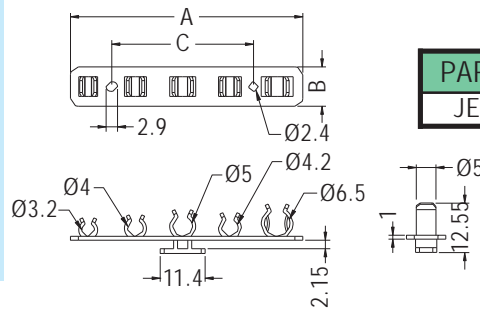

PLUG MOUNT

- ◆ MATERIAL:PP
- ◆ COLOR:NATURAL/BLACK
- ◆ UNIT:mm

PARTNO	A	B	PACKAGE
JETM-7	93.0	10.0	100

WIRE MOUNT

- ◆ MATERIAL:NYLON 66 (UL)
- ◆ FLAME CLASS:94V-2/94V-0
- ◆ COLOR:NATURAL/BLACK
- ◆ UNIT:mm

PARTNO	A	B	C	PACKAGE
JETM-1	59.0	10.0	36.0	100

WIRE MOUNT

- ◆ MATERIAL:NYLON 66 (UL)
- ◆ FLAME CLASS:94V-2/94V-0
- ◆ COLOR:NATURAL/BLACK
- ◆ UNIT:mm

PARTNO	A	B	C	PACKAGE
JETM-2	56.7	10.0	51.7	100

WIRE MOUNT

- ◆ MATERIAL:NYLON 66 (UL)
- ◆ FLAME CLASS:94V-2/94V-0
- ◆ COLOR:NATURAL/BLACK
- ◆ UNIT:mm

PARTNO	A	B	PACKAGE
CMG-1	45.0	22.0	500