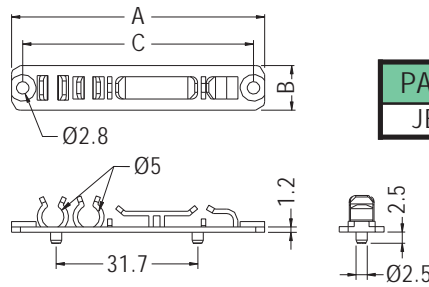

PLUG MOUNT

- ◆ MATERIAL:PP
- ◆ COLOR:NATURAL/BLACK
- ◆ UNIT:mm

PARTNO	A	B	PACKAGE
JETM-7	93.0	10.0	100

WIRE MOUNT

- ◆ MATERIAL:NYLON 66 (UL)
- ◆ FLAME CLASS:94V-2/94V-0
- ◆ COLOR:NATURAL/BLACK
- ◆ UNIT:mm

PARTNO	A	B	C	PACKAGE
JETM-1	59.0	10.0	36.0	100

WIRE MOUNT

- ◆ MATERIAL:NYLON 66 (UL)
- ◆ FLAME CLASS:94V-2/94V-0
- ◆ COLOR:NATURAL/BLACK
- ◆ UNIT:mm

PARTNO	A	B	C	PACKAGE
JETM-2	56.7	10.0	51.7	100

WIRE MOUNT

- ◆ MATERIAL:NYLON 66 (UL)
- ◆ FLAME CLASS:94V-2/94V-0
- ◆ COLOR:NATURAL/BLACK
- ◆ UNIT:mm

PARTNO	A	B	PACKAGE
CMG-1	45.0	22.0	500