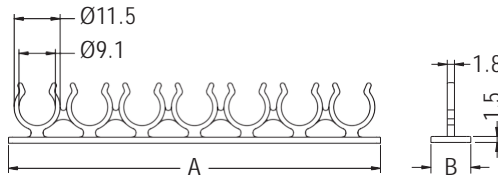

PLUG MOUNT

- ◆ MATERIAL:PP
- ◆ COLOR:NATURAL/BLACK
- ◆ UNIT:mm

PARTNO	A	B	PACKAGE
JETM-7	93.0	10.0	100

WIRE MOUNT

- ◆ MATERIAL:NYLON 66 (UL)
- ◆ FLAME CLASS:94V-2/94V-0
- ◆ COLOR:NATURAL/BLACK
- ◆ UNIT:mm

PARTNO	A	B	C	PACKAGE
JETM-1	59.0	10.0	36.0	100

WIRE MOUNT

- ◆ MATERIAL:NYLON 66 (UL)
- ◆ FLAME CLASS:94V-2/94V-0
- ◆ COLOR:NATURAL/BLACK
- ◆ UNIT:mm

PARTNO	A	B	C	PACKAGE
JETM-2	56.7	10.0	51.7	100

WIRE MOUNT

- ◆ MATERIAL:NYLON 66 (UL)
- ◆ FLAME CLASS:94V-2/94V-0
- ◆ COLOR:NATURAL/BLACK
- ◆ UNIT:mm

PARTNO	A	B	PACKAGE
CMG-1	45.0	22.0	500