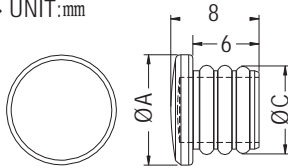

HOLE PLUGS

- ◆ MATERIAL:TPE
- ◆ COLOR:BLACK
- ◆ UNIT:mm

MOUNTING HOLE: ØB

MOUNTING HOLE: ØB
FOR MHD-5L

MOUNTING HOLE: ØB
FOR MHD-7S

MOUNTING HOLE: ØB
FOR MHD-5.5,MHD-5.5I

- ◆ MATERIAL:SILICON RUBBER
- ◆ COLOR:BLACK
- ◆ UNIT:mm

MOUNTING HOLE:ØB
FOR MHD-7.5I

MOUNTING HOLE: ØB
FOR MHD-10I

PART NO	A	B	C	PACKAGE
MHD-5	7.0	5.0	5.2	1000
MHD-5L	7.0	5.0	5.2	
MHD-5.5	7.0	5.5	5.6	
MHD-6	8.0	6.0	6.2	
MHD-6.5	8.0	6.5	6.9	
MHD-7	9.0	7.0	7.2	
MHD-7S	9.0	7.0	7.3	
MHD-8	10.0	8.0	8.2	

PART NO	A	B	C	PACKAGE
MHD-5.5I	7.0	5.5	5.6	1000
MHD-7.5I	10.0	7.5	7.9	
MHD-10I	9.0	6.35	6.6	

HOLE PLUGS

- ◆ MATERIAL:PE
- ◆ COLOR:BLACK
- ◆ UNIT:mm

MOUNTING HOLE Ø4.0

PART NO	PACKAGE
MHDA-4.4	1000

- ◆ MATERIAL:NYLON 66 (UL)
- ◆ FLAME CLASS:94V-2/94V-0
- ◆ COLOR:NATURAL/BLACK
- ◆ UNIT:mm

MOUNTING HOLE Ø5.5

PART NO	PACKAGE
MHCA-5.5	1000

HOLE PLUGS

- ◆ MATERIAL:NYLON 66 (UL)
- ◆ FLAME CLASS:94V-2/94V-0
- ◆ COLOR:NATURAL/BLACK
- ◆ UNIT:mm

MOUNTING HOLE Ø3.0

PART NO	PACKAGE
MBH-1	1000