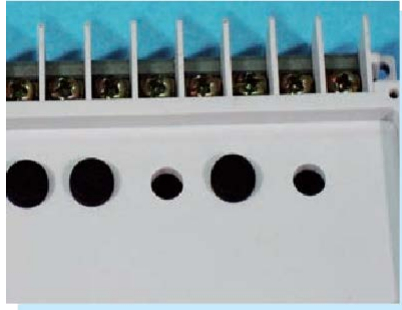

HOLE PLUGS

- ◆ MATERIAL:TPE
- ◆ COLOR:BLACK
- ◆ UNIT:mm

MOUNTING HOLE: ØB

MOUNTING HOLE: ØB
FOR MHD-5L

MOUNTING HOLE: ØB
FOR MHD-7S

MOUNTING HOLE: ØB
FOR MHD-5.5,MHD-5.5I

- ◆ MATERIAL:SILICON RUBBER
- ◆ COLOR:BLACK
- ◆ UNIT:mm

MOUNTING HOLE:ØB
FOR MHD-7.5I

MOUNTING HOLE: ØB
FOR MHD-10I

PART NO	A	B	C	PACKAGE
MHD-5	7.0	5.0	5.2	1000
MHD-5L	7.0	5.0	5.2	
MHD-5.5	7.0	5.5	5.6	
MHD-6	8.0	6.0	6.2	
MHD-6.5	8.0	6.5	6.9	
MHD-7	9.0	7.0	7.2	
MHD-7S	9.0	7.0	7.3	
MHD-8	10.0	8.0	8.2	

PART NO	A	B	C	PACKAGE
MHD-5.5I	7.0	5.5	5.6	1000
MHD-7.5I	10.0	7.5	7.9	
MHD-10I	9.0	6.35	6.6	

HOLE PLUGS

- ◆ MATERIAL:PE
- ◆ COLOR:BLACK
- ◆ UNIT:mm

MOUNTING HOLE Ø4.0

PART NO	PACKAGE
MHDA-4.4	1000

- ◆ MATERIAL:NYLON 66 (UL)
- ◆ FLAME CLASS:94V-2/94V-0
- ◆ COLOR:NATURAL/BLACK
- ◆ UNIT:mm

MOUNTING HOLE Ø5.5

PART NO	PACKAGE
MHCA-5.5	1000

HOLE PLUGS

- ◆ MATERIAL:NYLON 66 (UL)
- ◆ FLAME CLASS:94V-2/94V-0
- ◆ COLOR:NATURAL/BLACK
- ◆ UNIT:mm

MOUNTING HOLE Ø3.0

PART NO	PACKAGE
MBH-1	1000