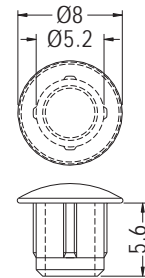

HOLE PLUGS

- ◆ MATERIAL:TPE
- ◆ COLOR:BLACK
- ◆ UNIT:mm

MOUNTING HOLE: ØB

MOUNTING HOLE: ØB
FOR MHD-5L

MOUNTING HOLE: ØB
FOR MHD-7S

MOUNTING HOLE: ØB
FOR MHD-5.5,MHD-5.5I

- ◆ MATERIAL:SILICON RUBBER
- ◆ COLOR:BLACK
- ◆ UNIT:mm

MOUNTING HOLE:ØB
FOR MHD-7.5I

MOUNTING HOLE: ØB
FOR MHD-10I

PART NO	A	B	C	PACKAGE
MHD-5	7.0	5.0	5.2	1000
MHD-5L	7.0	5.0	5.2	
MHD-5.5	7.0	5.5	5.6	
MHD-6	8.0	6.0	6.2	
MHD-6.5	8.0	6.5	6.9	
MHD-7	9.0	7.0	7.2	
MHD-7S	9.0	7.0	7.3	
MHD-8	10.0	8.0	8.2	

PART NO	A	B	C	PACKAGE
MHD-5.5I	7.0	5.5	5.6	1000
MHD-7.5I	10.0	7.5	7.9	
MHD-10I	9.0	6.35	6.6	

HOLE PLUGS

- ◆ MATERIAL:PE
- ◆ COLOR:BLACK
- ◆ UNIT:mm

MOUNTING HOLE Ø4.0

PART NO	PACKAGE
MHDA-4.4	1000

- ◆ MATERIAL:NYLON 66 (UL)
- ◆ FLAME CLASS:94V-2/94V-0
- ◆ COLOR:NATURAL/BLACK
- ◆ UNIT:mm

MOUNTING HOLE Ø5.5

PART NO	PACKAGE
MHCA-5.5	1000

HOLE PLUGS

- ◆ MATERIAL:NYLON 66 (UL)
- ◆ FLAME CLASS:94V-2/94V-0
- ◆ COLOR:NATURAL/BLACK
- ◆ UNIT:mm

MOUNTING HOLE Ø3.0

PART NO	PACKAGE
MBH-1	1000