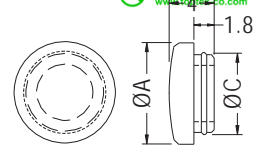

HOLE PLUGS

- ◆ MATERIAL:TPE
- ◆ COLOR:BLACK
- ◆ UNIT:mm

MOUNTING HOLE: ØB

MOUNTING HOLE: ØB
FOR MHD-5L

MOUNTING HOLE: ØB
FOR MHD-7S

MOUNTING HOLE: ØB
FOR MHD-5.5,MHD-5.5I

- ◆ MATERIAL:SILICON RUBBER
- ◆ COLOR:BLACK
- ◆ UNIT:mm

MOUNTING HOLE:ØB
FOR MHD-7.5I

MOUNTING HOLE: ØB
FOR MHD-10I

PART NO	A	B	C	PACKAGE
MHD-5	7.0	5.0	5.2	1000
MHD-5L	7.0	5.0	5.2	
MHD-5.5	7.0	5.5	5.6	
MHD-6	8.0	6.0	6.2	
MHD-6.5	8.0	6.5	6.9	
MHD-7	9.0	7.0	7.2	
MHD-7S	9.0	7.0	7.3	
MHD-8	10.0	8.0	8.2	

PART NO	A	B	C	PACKAGE
MHD-5.5I	7.0	5.5	5.6	1000
MHD-7.5I	10.0	7.5	7.9	
MHD-10I	9.0	6.35	6.6	

HOLE PLUGS

- ◆ MATERIAL:PE
- ◆ COLOR:BLACK
- ◆ UNIT:mm

MOUNTING HOLE Ø4.0

PART NO	PACKAGE
MHDA-4.4	1000

- ◆ MATERIAL:NYLON 66 (UL)
- ◆ FLAME CLASS:94V-2/94V-0
- ◆ COLOR:NATURAL/BLACK
- ◆ UNIT:mm

MOUNTING HOLE Ø5.5

PART NO	PACKAGE
MHCA-5.5	1000

HOLE PLUGS

- ◆ MATERIAL:NYLON 66 (UL)
- ◆ FLAME CLASS:94V-2/94V-0
- ◆ COLOR:NATURAL/BLACK
- ◆ UNIT:mm

MOUNTING HOLE Ø3.0

PART NO	PACKAGE
MBH-1	1000