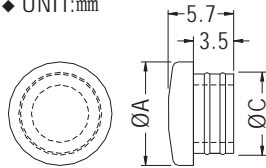

HOLE PLUGS

- ◆ MATERIAL:TPE
- ◆ COLOR:BLACK
- ◆ UNIT:mm

MOUNTING HOLE: ØB

MOUNTING HOLE: ØB
FOR MHD-5L

MOUNTING HOLE: ØB
FOR MHD-7S

MOUNTING HOLE: ØB
FOR MHD-5.5,MHD-5.5I

- ◆ MATERIAL:SILICON RUBBER
- ◆ COLOR:BLACK
- ◆ UNIT:mm

MOUNTING HOLE:ØB
FOR MHD-7.5I

MOUNTING HOLE: ØB
FOR MHD-10I

PART NO	A	B	C	PACKAGE
MHD-5	7.0	5.0	5.2	1000
MHD-5L	7.0	5.0	5.2	
MHD-5.5	7.0	5.5	5.6	
MHD-6	8.0	6.0	6.2	
MHD-6.5	8.0	6.5	6.9	
MHD-7	9.0	7.0	7.2	
MHD-7S	9.0	7.0	7.3	
MHD-8	10.0	8.0	8.2	

PART NO	A	B	C	PACKAGE
MHD-5.5I	7.0	5.5	5.6	1000
MHD-7.5I	10.0	7.5	7.9	
MHD-10I	9.0	6.35	6.6	

HOLE PLUGS

- ◆ MATERIAL:PE
- ◆ COLOR:BLACK
- ◆ UNIT:mm

MOUNTING HOLE Ø4.0

PART NO	PACKAGE
MHDA-4.4	1000

- ◆ MATERIAL:NYLON 66 (UL)
- ◆ FLAME CLASS:94V-2/94V-0
- ◆ COLOR:NATURAL/BLACK
- ◆ UNIT:mm

MOUNTING HOLE Ø5.5

PART NO	PACKAGE
MHCA-5.5	1000

HOLE PLUGS

- ◆ MATERIAL:NYLON 66 (UL)
- ◆ FLAME CLASS:94V-2/94V-0
- ◆ COLOR:NATURAL/BLACK
- ◆ UNIT:mm

MOUNTING HOLE Ø3.0

PART NO	PACKAGE
MBH-1	1000