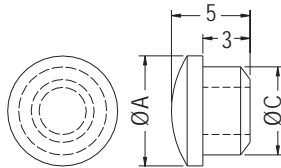

HOLE PLUGS

- ◆ MATERIAL:TPE
- ◆ COLOR:BLACK
- ◆ UNIT:mm

MOUNTING HOLE: ØB

MOUNTING HOLE: ØB
FOR MHD-5L

MOUNTING HOLE: ØB
FOR MHD-7S

MOUNTING HOLE: ØB
FOR MHD-5.5,MHD-5.5I

- ◆ MATERIAL:SILICON RUBBER
- ◆ COLOR:BLACK
- ◆ UNIT:mm

MOUNTING HOLE:ØB
FOR MHD-7.5I

MOUNTING HOLE: ØB
FOR MHD-10I

PART NO	A	B	C	PACKAGE
MHD-5	7.0	5.0	5.2	1000
MHD-5L	7.0	5.0	5.2	
MHD-5.5	7.0	5.5	5.6	
MHD-6	8.0	6.0	6.2	
MHD-6.5	8.0	6.5	6.9	
MHD-7	9.0	7.0	7.2	
MHD-7S	9.0	7.0	7.3	
MHD-8	10.0	8.0	8.2	

PART NO	A	B	C	PACKAGE
MHD-5.5I	7.0	5.5	5.6	1000
MHD-7.5I	10.0	7.5	7.9	
MHD-10I	9.0	6.35	6.6	

HOLE PLUGS

- ◆ MATERIAL:PE
- ◆ COLOR:BLACK
- ◆ UNIT:mm

MOUNTING HOLE Ø4.0

PART NO	PACKAGE
MHDA-4.4	1000

- ◆ MATERIAL:NYLON 66 (UL)
- ◆ FLAME CLASS:94V-2/94V-0
- ◆ COLOR:NATURAL/BLACK
- ◆ UNIT:mm

MOUNTING HOLE Ø5.5

PART NO	PACKAGE
MHCA-5.5	1000

HOLE PLUGS

- ◆ MATERIAL:NYLON 66 (UL)
- ◆ FLAME CLASS:94V-2/94V-0
- ◆ COLOR:NATURAL/BLACK
- ◆ UNIT:mm

MOUNTING HOLE Ø3.0

PART NO	PACKAGE
MBH-1	1000