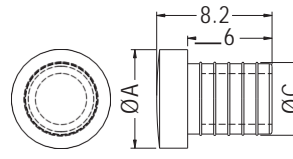

HOLE PLUGS

- ◆ MATERIAL:TPE
- ◆ COLOR:BLACK
- ◆ UNIT:mm

MOUNTING HOLE: ØB

MOUNTING HOLE: ØB
FOR MHD-5L

MOUNTING HOLE: ØB
FOR MHD-7S

MOUNTING HOLE: ØB
FOR MHD-5.5,MHD-5.5I

- ◆ MATERIAL:SILICON RUBBER
- ◆ COLOR:BLACK
- ◆ UNIT:mm

MOUNTING HOLE:ØB
FOR MHD-7.5I

MOUNTING HOLE: ØB
FOR MHD-10I

PART NO	A	B	C	PACKAGE
MHD-5	7.0	5.0	5.2	1000
MHD-5L	7.0	5.0	5.2	
MHD-5.5	7.0	5.5	5.6	
MHD-6	8.0	6.0	6.2	
MHD-6.5	8.0	6.5	6.9	
MHD-7	9.0	7.0	7.2	
MHD-7S	9.0	7.0	7.3	
MHD-8	10.0	8.0	8.2	

PART NO	A	B	C	PACKAGE
MHD-5.5I	7.0	5.5	5.6	1000
MHD-7.5I	10.0	7.5	7.9	
MHD-10I	9.0	6.35	6.6	

HOLE PLUGS

- ◆ MATERIAL:PE
- ◆ COLOR:BLACK
- ◆ UNIT:mm

MOUNTING HOLE Ø4.0

PART NO	PACKAGE
MHDA-4.4	1000

- ◆ MATERIAL:NYLON 66 (UL)
- ◆ FLAME CLASS:94V-2/94V-0
- ◆ COLOR:NATURAL/BLACK
- ◆ UNIT:mm

MOUNTING HOLE Ø5.5

PART NO	PACKAGE
MHCA-5.5	1000

HOLE PLUGS

- ◆ MATERIAL:NYLON 66 (UL)
- ◆ FLAME CLASS:94V-2/94V-0
- ◆ COLOR:NATURAL/BLACK
- ◆ UNIT:mm

MOUNTING HOLE Ø3.0

PART NO	PACKAGE
MBH-1	1000