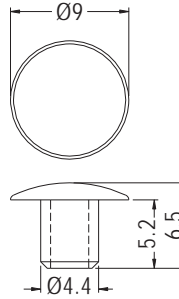

HOLE PLUGS

- ◆ MATERIAL:TPE
- ◆ COLOR:BLACK
- ◆ UNIT:mm

MOUNTING HOLE: ØB

MOUNTING HOLE: ØB
FOR MHD-5L

MOUNTING HOLE: ØB
FOR MHD-7S

MOUNTING HOLE: ØB
FOR MHD-5.5,MHD-5.5I

- ◆ MATERIAL:SILICON RUBBER
- ◆ COLOR:BLACK
- ◆ UNIT:mm

MOUNTING HOLE:ØB
FOR MHD-7.5I

MOUNTING HOLE: ØB
FOR MHD-10I

PART NO	A	B	C	PACKAGE
MHD-5	7.0	5.0	5.2	1000
MHD-5L	7.0	5.0	5.2	
MHD-5.5	7.0	5.5	5.6	
MHD-6	8.0	6.0	6.2	
MHD-6.5	8.0	6.5	6.9	
MHD-7	9.0	7.0	7.2	
MHD-7S	9.0	7.0	7.3	
MHD-8	10.0	8.0	8.2	

PART NO	A	B	C	PACKAGE
MHD-5.5I	7.0	5.5	5.6	1000
MHD-7.5I	10.0	7.5	7.9	
MHD-10I	9.0	6.35	6.6	

HOLE PLUGS

- ◆ MATERIAL:PE
- ◆ COLOR:BLACK
- ◆ UNIT:mm

MOUNTING HOLE Ø4.0

PART NO	PACKAGE
MHDA-4.4	1000

- ◆ MATERIAL:NYLON 66 (UL)
- ◆ FLAME CLASS:94V-2/94V-0
- ◆ COLOR:NATURAL/BLACK
- ◆ UNIT:mm

MOUNTING HOLE Ø5.5

PART NO	PACKAGE
MHCA-5.5	1000

HOLE PLUGS

- ◆ MATERIAL:NYLON 66 (UL)
- ◆ FLAME CLASS:94V-2/94V-0
- ◆ COLOR:NATURAL/BLACK
- ◆ UNIT:mm

MOUNTING HOLE Ø3.0

PART NO	PACKAGE
MBH-1	1000