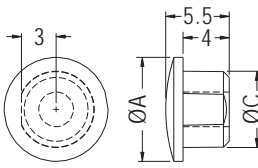

HOLE PLUGS

- ◆ MATERIAL:TPE
- ◆ COLOR:BLACK
- ◆ UNIT:mm

MOUNTING HOLE: ØB

MOUNTING HOLE: ØB
FOR MHD-5L

MOUNTING HOLE: ØB
FOR MHD-7S

MOUNTING HOLE: ØB
FOR MHD-5.5,MHD-5.5I

- ◆ MATERIAL:SILICON RUBBER
- ◆ COLOR:BLACK
- ◆ UNIT:mm

MOUNTING HOLE:ØB
FOR MHD-7.5I

MOUNTING HOLE: ØB
FOR MHD-10I

PART NO	A	B	C	PACKAGE
MHD-5	7.0	5.0	5.2	1000
MHD-5L	7.0	5.0	5.2	
MHD-5.5	7.0	5.5	5.6	
MHD-6	8.0	6.0	6.2	
MHD-6.5	8.0	6.5	6.9	
MHD-7	9.0	7.0	7.2	
MHD-7S	9.0	7.0	7.3	
MHD-8	10.0	8.0	8.2	

PART NO	A	B	C	PACKAGE
MHD-5.5I	7.0	5.5	5.6	1000
MHD-7.5I	10.0	7.5	7.9	
MHD-10I	9.0	6.35	6.6	

HOLE PLUGS

- ◆ MATERIAL:PE
- ◆ COLOR:BLACK
- ◆ UNIT:mm

MOUNTING HOLE Ø4.0

PART NO	PACKAGE
MHDA-4.4	1000

- ◆ MATERIAL:NYLON 66 (UL)
- ◆ FLAME CLASS:94V-2/94V-0
- ◆ COLOR:NATURAL/BLACK
- ◆ UNIT:mm

MOUNTING HOLE Ø5.5

PART NO	PACKAGE
MHCA-5.5	1000

HOLE PLUGS

- ◆ MATERIAL:NYLON 66 (UL)
- ◆ FLAME CLASS:94V-2/94V-0
- ◆ COLOR:NATURAL/BLACK
- ◆ UNIT:mm

MOUNTING HOLE Ø3.0

PART NO	PACKAGE
MBH-1	1000