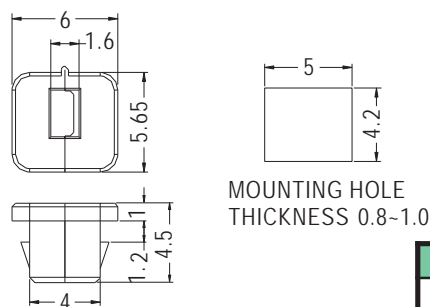

- MATERIAL: NYLON 66 (UL)
- FLAME CLASS: 94V-2/94V-0
- COLOR: BLACK
- UNIT: mm