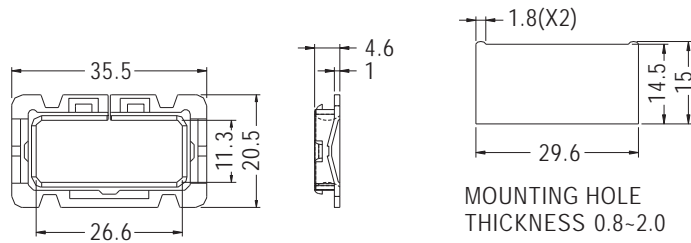

SQUARE SNAP BUSHING

- ◆ MATERIAL: NYLON 66 (UL)
- ◆ FLAME CLASS: 94V-2/94V-0
- ◆ COLOR: NATURAL/BLACK
- ◆ UNIT: mm

PART NO	PACKAGE
SQL-1	500

SQUARE SNAP BUSHING

- ◆ MATERIAL: NYLON 66 (UL)
- ◆ FLAME CLASS: 94V-2/94V-0
- ◆ COLOR: NATURAL/BLACK
- ◆ UNIT: mm

PART NO	A	B	C	D	E	F	G	I	T	PACKAGE
SQA-1	18.6	15.3	3.2	10.6	14.0	14.5	6.2	15.8	0.8-3.0	1000

SQUARE SNAP BUSHING

- ◆ MATERIAL: NYLON 66 (UL)
- ◆ FLAME CLASS: 94V-2/94V-0
- ◆ COLOR: NATURAL/BLACK
- ◆ UNIT: mm