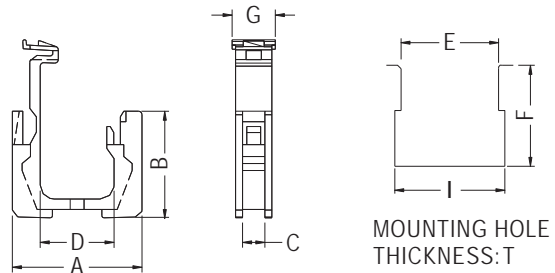

SQUARE SNAP BUSHING

- ◆ MATERIAL: NYLON 66 (UL)
- ◆ FLAME CLASS: 94V-2/94V-0
- ◆ COLOR: NATURAL/BLACK
- ◆ UNIT: mm

PART NO	PACKAGE
SQL-1	500

SQUARE SNAP BUSHING

- ◆ MATERIAL: NYLON 66 (UL)
- ◆ FLAME CLASS: 94V-2/94V-0
- ◆ COLOR: NATURAL/BLACK
- ◆ UNIT: mm

PART NO	A	B	C	D	E	F	G	I	T	PACKAGE
SQA-1	18.6	15.3	3.2	10.6	14.0	14.5	6.2	15.8	0.8-3.0	1000

SQUARE SNAP BUSHING

- ◆ MATERIAL: NYLON 66 (UL)
- ◆ FLAME CLASS: 94V-2/94V-0
- ◆ COLOR: NATURAL/BLACK
- ◆ UNIT: mm