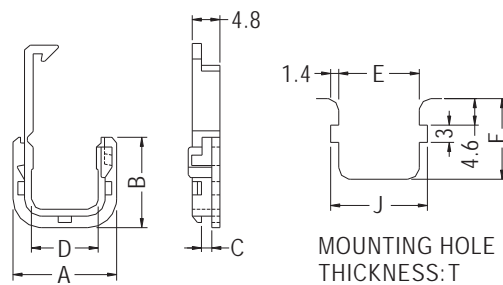

SQUARE SNAP BUSHING

- ◆ MATERIAL: NYLON 66 (UL)
- ◆ FLAME CLASS: 94V-2/94V-0
- ◆ COLOR: NATURAL/BLACK
- ◆ UNIT: mm

PART NO	PACKAGE
SQL-1	500

SQUARE SNAP BUSHING

- ◆ MATERIAL: NYLON 66 (UL)
- ◆ FLAME CLASS: 94V-2/94V-0
- ◆ COLOR: NATURAL/BLACK
- ◆ UNIT: mm

PART NO	A	B	C	D	E	F	G	I	T	PACKAGE
SQA-1	18.6	15.3	3.2	10.6	14.0	14.5	6.2	15.8	0.8-3.0	1000

SQUARE SNAP BUSHING

- ◆ MATERIAL: NYLON 66 (UL)
- ◆ FLAME CLASS: 94V-2/94V-0
- ◆ COLOR: NATURAL/BLACK
- ◆ UNIT: mm

PART NO	A	B	C	D	E	F	J	T	PACKAGE
SQI-1	18.0	15.7	1.8	11.6	14.0	14.0	16.8	0.8-1.8	1000