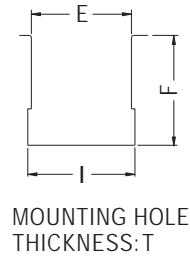

## SQUARE SNAP BUSHING

- ◆ MATERIAL: NYLON 66 (UL)
- ◆ FLAME CLASS: 94V-2/94V-0
- ◆ COLOR: NATURAL/BLACK
- ◆ UNIT: mm

PART NO	PACKAGE
SQJ-3	1000

## SQUARE SNAP BUSHING

- ◆ MATERIAL: NYLON 66 (UL)
- ◆ FLAME CLASS: 94V-2/94V-0
- ◆ COLOR: NATURAL/BLACK
- ◆ UNIT: mm

PART NO	A	B	C	D	E	F	G	I	T	PACKAGE
SQA-2	27.0	25.5	3.3	18.0	22.5	24.7	6.0	24.1	0.8-3.0	1000