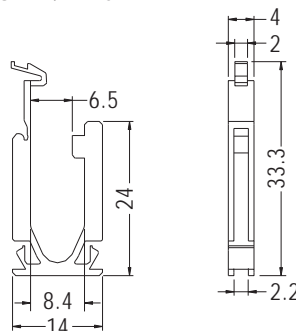

## SQUARE SNAP BUSHING

- ◆ MATERIAL: NYLON 66 (UL)
- ◆ FLAME CLASS: 94V-2/94V-0
- ◆ COLOR: NATURAL/BLACK
- ◆ UNIT: mm

PART NO	A	B	C	D	E	F	G	I	T	PACKAGE
SQA-2	27.0	25.5	3.3	18.0	22.5	24.7	6.0	24.1	0.8-3.0	1000

## SQUARE SNAP BUSHING

- ◆ MATERIAL: NYLON 66 (UL)
- ◆ FLAME CLASS: 94V-2/94V-0
- ◆ COLOR: NATURAL/BLACK
- ◆ UNIT: mm

PART NO	PACKAGE
SQA-3	1000

## SQUARE SNAP BUSHING

- ◆ MATERIAL: NYLON 66 (UL)
- ◆ FLAME CLASS: 94V-2/94V-0
- ◆ COLOR: NATURAL/BLACK
- ◆ UNIT: mm

PART NO	PACKAGE
SQR-1	500