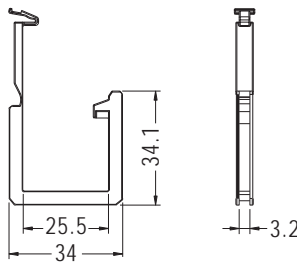

## SQUARE SNAP BUSHING

- ◆ MATERIAL: NYLON 66 (UL)
- ◆ FLAME CLASS: 94V-2/94V-0
- ◆ COLOR: NATURAL/BLACK
- ◆ UNIT: mm

PART NO	A	B	C	D	E	F	G	I	T	PACKAGE
SQA-2	27.0	25.5	3.3	18.0	22.5	24.7	6.0	24.1	0.8-3.0	1000

## SQUARE SNAP BUSHING

- ◆ MATERIAL: NYLON 66 (UL)
- ◆ FLAME CLASS: 94V-2/94V-0
- ◆ COLOR: NATURAL/BLACK
- ◆ UNIT: mm

PART NO	PACKAGE
SQA-3	1000