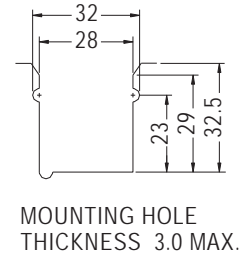

PART NO	PACKAGE
SQA-3	1000