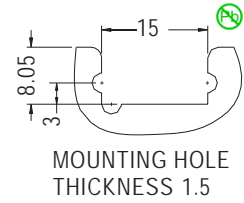

## SQUARE SNAP BUSHING

- ◆ MATERIAL: NYLON 66 (UL)
- ◆ FLAME CLASS: 94V-2/94V-0
- ◆ COLOR: NATURAL/BLACK
- ◆ UNIT: mm

PART NO	PACKAGE
SQJ-3	1000

## SQUARE SNAP BUSHING

- ◆ MATERIAL: NYLON 66 (UL)
- ◆ FLAME CLASS: 94V-2/94V-0
- ◆ COLOR: NATURAL/BLACK
- ◆ UNIT: mm

PART NO	A	B	C	D	E	F	G	I	T	PACKAGE
SQA-2	27.0	25.5	3.3	18.0	22.5	24.7	6.0	24.1	0.8-3.0	1000