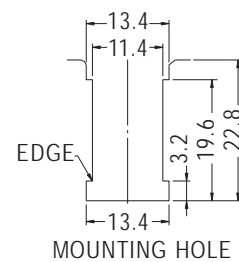

## SQUARE SNAP BUSHING

- ◆ MATERIAL: NYLON 66 (UL)
- ◆ FLAME CLASS: 94V-2/94V-0
- ◆ COLOR: NATURAL/BLACK
- ◆ UNIT: mm

PART NO	A	B	C	D	E	F	G	I	T	PACKAGE
SQA-2	27.0	25.5	3.3	18.0	22.5	24.7	6.0	24.1	0.8-3.0	1000

## SQUARE SNAP BUSHING

- ◆ MATERIAL: NYLON 66 (UL)
- ◆ FLAME CLASS: 94V-2/94V-0
- ◆ COLOR: NATURAL/BLACK
- ◆ UNIT: mm

PART NO	PACKAGE
SQA-3	1000

## SQUARE SNAP BUSHING

- ◆ MATERIAL: NYLON 66 (UL)
- ◆ FLAME CLASS: 94V-2/94V-0
- ◆ COLOR: NATURAL/BLACK
- ◆ UNIT: mm

PART NO	PACKAGE
SQR-1	500