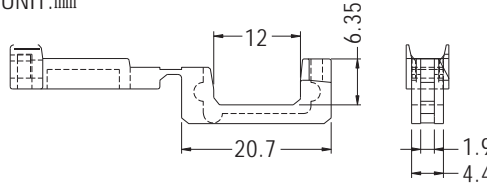

## SQUARE SNAP BUSHING

- ◆ MATERIAL: NYLON 66 (UL)
- ◆ FLAME CLASS: 94V-2/94V-0
- ◆ COLOR: NATURAL/BLACK
- ◆ UNIT: mm

PART NO	PACKAGE
SQJ-3	1000

## SQUARE SNAP BUSHING

- ◆ MATERIAL: NYLON 66 (UL)
- ◆ FLAME CLASS: 94V-2/94V-0
- ◆ COLOR: NATURAL/BLACK
- ◆ UNIT: mm

PART NO	A	B	C	D	E	F	G	I	T	PACKAGE
SQA-2	27.0	25.5	3.3	18.0	22.5	24.7	6.0	24.1	0.8-3.0	1000