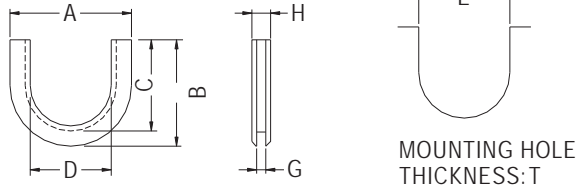

# SNAP BUSHING

- ◆ MATERIAL:PC+ABS (UL)
- ◆ FLAME CLASS:94V-2/94V-0
- ◆ COLOR:BLACK
- ◆ UNIT:mm

PART NO	PACKAGE
SBUT-1	1000

# U TYPE SNAP BUSHING

- ◆ MATERIAL:NYLON 66 (UL)
- ◆ FLAME CLASS:94V-2/94V-0
- ◆ COLOR:NATURAL/BLACK
- ◆ UNIT:mm

PARTNO	A	B	C	D	E	G	H	T	PACKAGE
SQH-1	24.0	21.0	18.0	16.0	18.0	1.8	3.7	1.7-1.8	1000
SQH-2	24.3	27.0	24.5	17.5	19.3	1.9	3.9		