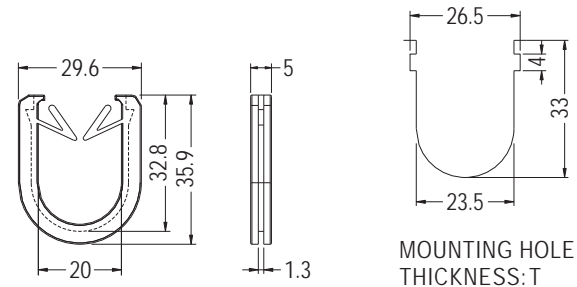

PARTNO	T	PACKAGE
SQM-1	0.8-1.2	1000