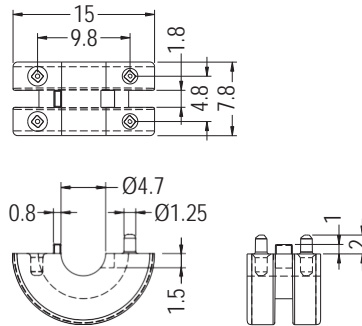

# SNAP BUSHING

- ◆ MATERIAL:PC+ABS (UL)
- ◆ FLAME CLASS:94V-2/94V-0
- ◆ COLOR:BLACK
- ◆ UNIT:mm

PART NO	PACKAGE
SBUT-1	1000

# U TYPE SNAP BUSHING

- ◆ MATERIAL:NYLON 66 (UL)
- ◆ FLAME CLASS:94V-2/94V-0
- ◆ COLOR:NATURAL/BLACK
- ◆ UNIT:mm

PARTNO	A	B	C	D	E	G	H	T	PACKAGE
SQH-1	24.0	21.0	18.0	16.0	18.0	1.8	3.7	1.7-1.8	1000
SQH-2	24.3	27.0	24.5	17.5	19.3	1.9	3.9		

# U TYPE SNAP BUSHING

- ◆ MATERIAL:NYLON 66 (UL)
- ◆ FLAME CLASS:94V-2/94V-0
- ◆ COLOR:NATURAL/BLACK
- ◆ UNIT:mm

PARTNO	T	PACKAGE
SQM-1	0.8-1.2	1000