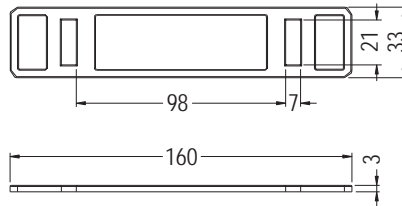

# HANDLE

- ◆ MATERIAL:PE
- ◆ COLOR:NATURAL
- ◆ UNIT:mm

PART NO	PACKAGE
HAND-14A	100

PART NO	PACKAGE
HAND-14B	100

# HANDLE

- ◆ MATERIAL:PE
- ◆ COLOR:NATURAL
- ◆ UNIT:mm

PART NO	PACKAGE
HAND-75A	100

- ◆ MATERIAL:PP
- ◆ COLOR:NATURAL
- ◆ UNIT:mm

PART NO	PACKAGE
HAND-75B	100

# HANDLE

- ◆ MATERIAL:PE
- ◆ COLOR:NATURAL/GRAY
- ◆ UNIT:mm

PART NO	PACKAGE
HANDN26A	100

PART NO	PACKAGE
HAND-26B	100