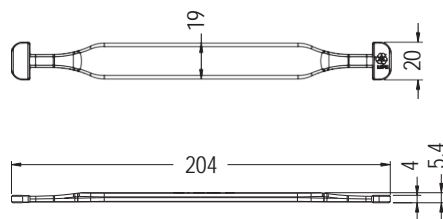

# HANDLE

- ◆ MATERIAL:PE
- ◆ COLOR:NATURAL
- ◆ UNIT:mm

PART NO	PACKAGE
HAND-14A	100

PART NO	PACKAGE
HAND-14B	100

# HANDLE

- ◆ MATERIAL:PE
- ◆ COLOR:NATURAL
- ◆ UNIT:mm

PART NO	PACKAGE
HAND-75A	100

- ◆ MATERIAL:PP
- ◆ COLOR:NATURAL
- ◆ UNIT:mm

PART NO	PACKAGE
HAND-75B	100

# HANDLE

- ◆ MATERIAL:PE
- ◆ COLOR:NATURAL/GRAY
- ◆ UNIT:mm

PART NO	PACKAGE
HANDN26A	100

PART NO	PACKAGE
HAND-26B	100