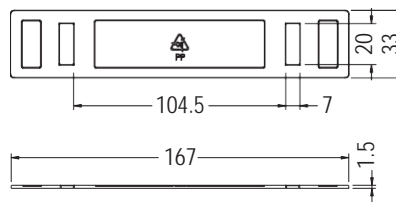

# HANDLE

- ◆ MATERIAL:PE
- ◆ COLOR:NATURAL
- ◆ UNIT:mm

PART NO	PACKAGE
HAND-14A	100

PART NO	PACKAGE
HAND-14B	100

# HANDLE

- ◆ MATERIAL:PE
- ◆ COLOR:NATURAL
- ◆ UNIT:mm

PART NO	PACKAGE
HAND-75A	100

- ◆ MATERIAL:PP
- ◆ COLOR:NATURAL
- ◆ UNIT:mm

PART NO	PACKAGE
HAND-75B	100

# HANDLE

- ◆ MATERIAL:PE
- ◆ COLOR:NATURAL/GRAY
- ◆ UNIT:mm

PART NO	PACKAGE
HANDN26A	100

PART NO	PACKAGE
HAND-26B	100