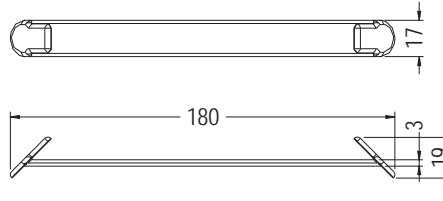

# HANDLE

- ◆ MATERIAL:PE
- ◆ COLOR:NATURAL
- ◆ UNIT:mm

PART NO	PACKAGE
HAND-14A	100

PART NO	PACKAGE
HAND-14B	100

# HANDLE

- ◆ MATERIAL:PE
- ◆ COLOR:NATURAL
- ◆ UNIT:mm

PART NO	PACKAGE
HAND-75A	100

- ◆ MATERIAL:PP
- ◆ COLOR:NATURAL
- ◆ UNIT:mm

PART NO	PACKAGE
HAND-75B	100

# HANDLE

- ◆ MATERIAL:PE
- ◆ COLOR:NATURAL/GRAY
- ◆ UNIT:mm

PART NO	PACKAGE
HANDN26A	100

PART NO	PACKAGE
HAND-26B	100