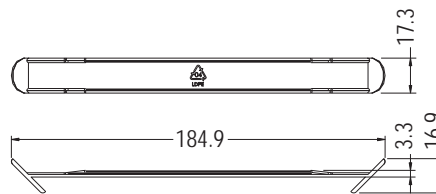

# HANDLE

- ◆ MATERIAL:PE
- ◆ COLOR:NATURAL
- ◆ UNIT:mm

PART NO	PACKAGE
HAND-14A	100

PART NO	PACKAGE
HAND-14B	100

# HANDLE

- ◆ MATERIAL:PE
- ◆ COLOR:NATURAL
- ◆ UNIT:mm

PART NO	PACKAGE
HAND-75A	100

- ◆ MATERIAL:PP
- ◆ COLOR:NATURAL
- ◆ UNIT:mm

PART NO	PACKAGE
HAND-75B	100

# HANDLE

- ◆ MATERIAL:PE
- ◆ COLOR:NATURAL/GRAY
- ◆ UNIT:mm

PART NO	PACKAGE
HANDN26A	100

PART NO	PACKAGE
HAND-26B	100