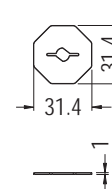

# HANDLE

- ◆ MATERIAL:PE
- ◆ COLOR:NATURAL
- ◆ UNIT:mm

PART NO	PACKAGE
HAND-14A	100

PART NO	PACKAGE
HAND-14B	100

# HANDLE

- ◆ MATERIAL:PE
- ◆ COLOR:NATURAL
- ◆ UNIT:mm

PART NO	PACKAGE
HAND-75A	100

- ◆ MATERIAL:PP
- ◆ COLOR:NATURAL
- ◆ UNIT:mm

PART NO	PACKAGE
HAND-75B	100

# HANDLE

- ◆ MATERIAL:PE
- ◆ COLOR:NATURAL/GRAY
- ◆ UNIT:mm

PART NO	PACKAGE
HANDN26A	100

PART NO	PACKAGE
HAND-26B	100