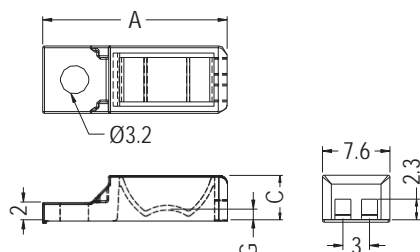

PARTNO	A	C	G	PACKAGE
PHG-6	20.8	5.0	1.1	1000