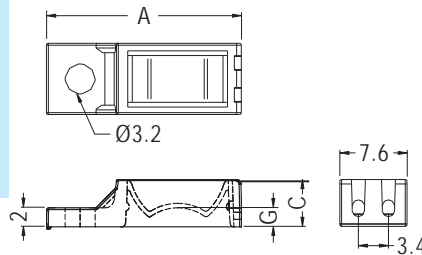

# PARTS HOUSING

- ◆ MATERIAL:PBT (UL)
- ◆ FLAME CLASS:94V-0
- ◆ COLOR:NATURAL
- ◆ UNIT:mm

PARTNO	A	C	PACKAGE
PH-37	26.5	5.1	1000

# PARTS HOUSING

- ◆ MATERIAL:NYLON 66 (UL)
- ◆ FLAME CLASS:94V-2/94V-0
- ◆ COLOR:NATURAL/BLACK
- ◆ UNIT:mm

PARTNO	A	C	G	PACKAGE
PHG-2	20.8	5.0	2.0	1000
PHG-3	20.8	5.0	0.71	

PARTNO	A	C	G	PACKAGE
PHG-4	17.0	5.0	2.0	1000