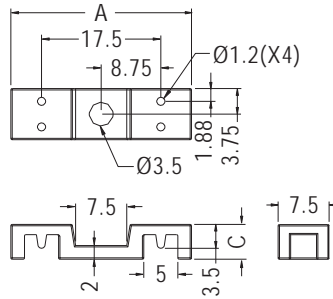

# PARTS HOUSING

- ◆ MATERIAL:PBT (UL)
- ◆ FLAME CLASS:94V-0
- ◆ COLOR:NATURAL
- ◆ UNIT:mm

PARTNO	A	C	PACKAGE
PH-37	26.5	5.1	1000

# PARTS HOUSING

- ◆ MATERIAL:NYLON 66 (UL)
- ◆ FLAME CLASS:94V-2/94V-0
- ◆ COLOR:NATURAL/BLACK
- ◆ UNIT:mm

PARTNO	A	C	G	PACKAGE
PHG-2	20.8	5.0	2.0	1000
PHG-3	20.8	5.0	0.71	

PARTNO	A	C	G	PACKAGE
PHG-4	17.0	5.0	2.0	1000