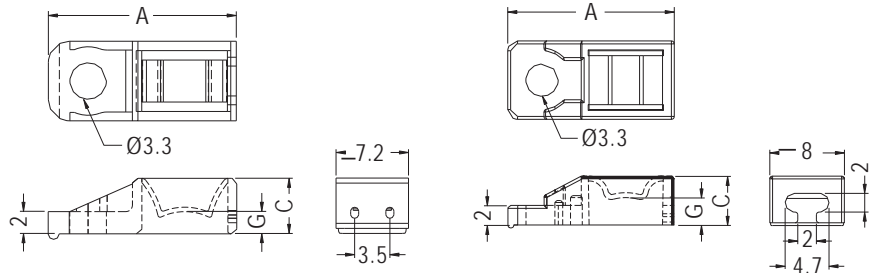

# PARTS HOUSING

- ◆ MATERIAL:PBT (UL)
- ◆ FLAME CLASS:94V-0
- ◆ COLOR:NATURAL
- ◆ UNIT:mm

PARTNO	A	C	PACKAGE
PH-37	26.5	5.1	1000

# PARTS HOUSING

- ◆ MATERIAL:NYLON 66 (UL)
- ◆ FLAME CLASS:94V-2/94V-0
- ◆ COLOR:NATURAL/BLACK
- ◆ UNIT:mm

PARTNO	A	C	G	PACKAGE
PHG-2	20.8	5.0	2.0	1000
PHG-3	20.8	5.0	0.71	

PARTNO	A	C	G	PACKAGE
PHG-4	17.0	5.0	2.0	1000