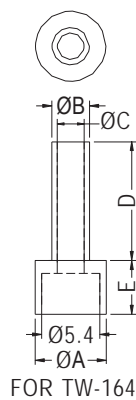

TRANSISTOR WASHERS

- ◆ MATERIAL: PBT, PC V-0, PC V-2, POM, PPS, N46 V-0, N6 V-2, N66 V-0, N66 V-2
- ◆ COLOR: NATURAL/BLACK
- ◆ UNIT: mm

PARTNO	A	B	C	D	E	PACKAGE
TW-79	6.0	3.6	2.95	2.4	1.2	2000
TW-80	6.0	3.6	2.95	4.8	1.2	
TW-84	6.2	3.6	2.95	12.0	1.9	
TW-85	6.1	3.5	2.9	1.85	1.4	
TW-88	6.0	3.5	3.0	2.3	1.8	
TW-90	6.3	3.5	3.0	2.6	1.2	
TW-97	9.0	3.5	3.0	3.5	1.0	
TW-99	6.0	3.8	3.1	6.5	1.2	
TW-100	6.1	3.5	3.0	2.1	1.4	
TW-101	6.1	3.5	3.0	3.0	1.4	
TW-102	12.7	6.7	4.3	1.5	1.46	
TW-104	15.0	7.9	6.2	4.0	1.5	
TW-105	11.5	7.3	3.1	2.6	0.6	
TW-106	9.5	6.5	5.1	10.7	1.5	
TW-107	6.2	3.5	3.0	2.9	1.9	
TW-108	6.4	3.5	3.0	2.0	1.2	
TW-109	17.0	9.3	6.7	3.3	2.5	
TW-110	9.5	6.0	3.7	1.5	1.0	
TW-111	6.0	3.4	2.7	2.5	1.0	
TW-113	6.0	3.55	3.0	1.6	1.3	
TW-115	6.3	3.5	3.0	2.6	2.0	
TW-123	8.2	4.65	4.05	3.6	0.5	
TW-127	6.2	3.5	3.0	4.1	2.0	
TW-131	12.0	6.6	4.2	1.9	3.8	
TW-135	13.0	7.9	6.6	2.4	1.7	
TW-136	6.2	3.55	3.0	0.6	1.2	
TW-143	6.3	3.9	3.2	1.5	2.5	
TW-145	12.0	8.0	3.0	3.0	1.4	
TW-146	14.0	8.1	3.1	1.8	2.5	
TW-148	7.6	3.9	3.1	4.0	2.0	
TW-149	6.2	4.1	3.2	2.0	1.0	
TW-150	7.6	3.5	3.1	4.0	2.0	
TW-151	6.1	3.5	3.0	2.25	2.0	
TW-153	6.1	3.5	3.0	0.8	2.0	
TW-156	6.0	3.5	3.0	0.9	1.3	
TW-157	6.2	3.5	3.0	4.6	2.0	
TW-159	25.0	10.0	8.2	12.0	4.5	
TW-160	4.0	2.7	2.1	0.7	0.8	
TW-161	6.5	4.25	3.2	4.0	3.0	
TW-162	13.0	6.5	4.5	8.0	5.0	
TW-163	12.0	11.2	9.0	3.0	1.1	
TW-164	6.6	3.5	2.5	11.0	5.0	
TW-165	12.0	7.6	6.1	16.5	2.0	
TW-168	6.2	3.5	3.0	2.0	1.9	
TW-169	14.0	8.6	7.95	5.0	2.0	
TW-171	13.0	7.9	6.6	6.4	1.7	
TW-172	10.36	6.1	5.59	4.75	1.57	
TW-173	6.0	4.2	3.2	3.5	0.6	
TW-175	10.0	6.3	4.2	10.5	7.0	
TW-176	10.0	6.3	4.2	15.5	7.0	
TW-177	11.0	8.2	5.5	15.0	2.0	
TW-179	14.0	7.6	5.2	2.0	3.0	
TW-181	13.0	8.1	6.3	0.8	1.0	
TW-182	6.0	3.8	3.2	1.1	2.9	
TW-185	6.0	3.5	2.5	5.2	3.1	
TW-186	6.0	3.5	2.5	8.6	3.1	
TW-188	15.75	10.0	6.5	19.0	3.0	
TW-189	15.75	10.0	6.5	39.0	3.0	
TW-192	6.2	4.3	3.1	2.0	1.0	
TW-194	5.0	3.6	2.95	4.8	1.2	