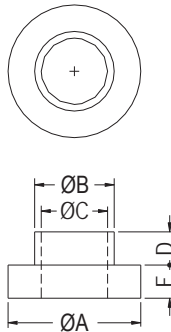

TRANSISTOR WASHERS

- ◆ MATERIAL: PBT, PC V-0, PC V-2, POM, PPS, N46 V-0, N6 V-2, N66 V-0, N66 V-2
- ◆ COLOR: NATURAL/BLACK
- ◆ UNIT: mm

PARTNO	A	B	C	D	E	PACKAGE
TW-79	6.0	3.6	2.95	2.4	1.2	2000
TW-80	6.0	3.6	2.95	4.8	1.2	
TW-84	6.2	3.6	2.95	12.0	1.9	
TW-85	6.1	3.5	2.9	1.85	1.4	
TW-88	6.0	3.5	3.0	2.3	1.8	
TW-90	6.3	3.5	3.0	2.6	1.2	
TW-97	9.0	3.5	3.0	3.5	1.0	
TW-99	6.0	3.8	3.1	6.5	1.2	
TW-100	6.1	3.5	3.0	2.1	1.4	
TW-101	6.1	3.5	3.0	3.0	1.4	
TW-102	12.7	6.7	4.3	1.5	1.46	
TW-104	15.0	7.9	6.2	4.0	1.5	
TW-105	11.5	7.3	3.1	2.6	0.6	
TW-106	9.5	6.5	5.1	10.7	1.5	
TW-107	6.2	3.5	3.0	2.9	1.9	
TW-108	6.4	3.5	3.0	2.0	1.2	
TW-109	17.0	9.3	6.7	3.3	2.5	
TW-110	9.5	6.0	3.7	1.5	1.0	
TW-111	6.0	3.4	2.7	2.5	1.0	
TW-113	6.0	3.55	3.0	1.6	1.3	
TW-115	6.3	3.5	3.0	2.6	2.0	
TW-123	8.2	4.65	4.05	3.6	0.5	
TW-127	6.2	3.5	3.0	4.1	2.0	
TW-131	12.0	6.6	4.2	1.9	3.8	
TW-135	13.0	7.9	6.6	2.4	1.7	
TW-136	6.2	3.55	3.0	0.6	1.2	
TW-143	6.3	3.9	3.2	1.5	2.5	
TW-145	12.0	8.0	3.0	3.0	1.4	
TW-146	14.0	8.1	3.1	1.8	2.5	
TW-148	7.6	3.9	3.1	4.0	2.0	
TW-149	6.2	4.1	3.2	2.0	1.0	
TW-150	7.6	3.5	3.1	4.0	2.0	
TW-151	6.1	3.5	3.0	2.25	2.0	
TW-153	6.1	3.5	3.0	0.8	2.0	
TW-156	6.0	3.5	3.0	0.9	1.3	
TW-157	6.2	3.5	3.0	4.6	2.0	
TW-159	25.0	10.0	8.2	12.0	4.5	
TW-160	4.0	2.7	2.1	0.7	0.8	
TW-161	6.5	4.25	3.2	4.0	3.0	
TW-162	13.0	6.5	4.5	8.0	5.0	
TW-163	12.0	11.2	9.0	3.0	1.1	
TW-164	6.6	3.5	2.5	11.0	5.0	
TW-165	12.0	7.6	6.1	16.5	2.0	
TW-168	6.2	3.5	3.0	2.0	1.9	
TW-169	14.0	8.6	7.95	5.0	2.0	
TW-171	13.0	7.9	6.6	6.4	1.7	
TW-172	10.36	6.1	5.59	4.75	1.57	
TW-173	6.0	4.2	3.2	3.5	0.6	
TW-175	10.0	6.3	4.2	10.5	7.0	
TW-176	10.0	6.3	4.2	15.5	7.0	
TW-177	11.0	8.2	5.5	15.0	2.0	
TW-179	14.0	7.6	5.2	2.0	3.0	
TW-181	13.0	8.1	6.3	0.8	1.0	
TW-182	6.0	3.8	3.2	1.1	2.9	
TW-185	6.0	3.5	2.5	5.2	3.1	
TW-186	6.0	3.5	2.5	8.6	3.1	
TW-188	15.75	10.0	6.5	19.0	3.0	
TW-189	15.75	10.0	6.5	39.0	3.0	
TW-192	6.2	4.3	3.1	2.0	1.0	
TW-194	5.0	3.6	2.95	4.8	1.2	