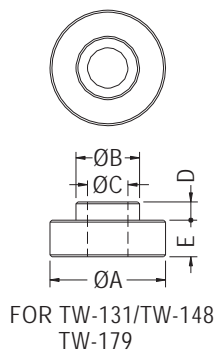

TRANSISTOR WASHERS

- ◆ MATERIAL: PBT, PC V-0, PC V-2, POM, PPS, N46 V-0, N6 V-2, N66 V-0, N66 V-2
- ◆ COLOR: NATURAL/BLACK
- ◆ UNIT: mm

PARTNO	A	B	C	D	E	PACKAGE
TW-79	6.0	3.6	2.95	2.4	1.2	2000
TW-80	6.0	3.6	2.95	4.8	1.2	
TW-84	6.2	3.6	2.95	12.0	1.9	
TW-85	6.1	3.5	2.9	1.85	1.4	
TW-88	6.0	3.5	3.0	2.3	1.8	
TW-90	6.3	3.5	3.0	2.6	1.2	
TW-97	9.0	3.5	3.0	3.5	1.0	
TW-99	6.0	3.8	3.1	6.5	1.2	
TW-100	6.1	3.5	3.0	2.1	1.4	
TW-101	6.1	3.5	3.0	3.0	1.4	
TW-102	12.7	6.7	4.3	1.5	1.46	
TW-104	15.0	7.9	6.2	4.0	1.5	
TW-105	11.5	7.3	3.1	2.6	0.6	
TW-106	9.5	6.5	5.1	10.7	1.5	
TW-107	6.2	3.5	3.0	2.9	1.9	
TW-108	6.4	3.5	3.0	2.0	1.2	
TW-109	17.0	9.3	6.7	3.3	2.5	
TW-110	9.5	6.0	3.7	1.5	1.0	
TW-111	6.0	3.4	2.7	2.5	1.0	
TW-113	6.0	3.55	3.0	1.6	1.3	
TW-115	6.3	3.5	3.0	2.6	2.0	
TW-123	8.2	4.65	4.05	3.6	0.5	
TW-127	6.2	3.5	3.0	4.1	2.0	
TW-131	12.0	6.6	4.2	1.9	3.8	
TW-135	13.0	7.9	6.6	2.4	1.7	
TW-136	6.2	3.55	3.0	0.6	1.2	
TW-143	6.3	3.9	3.2	1.5	2.5	
TW-145	12.0	8.0	3.0	3.0	1.4	
TW-146	14.0	8.1	3.1	1.8	2.5	
TW-148	7.6	3.9	3.1	4.0	2.0	
TW-149	6.2	4.1	3.2	2.0	1.0	
TW-150	7.6	3.5	3.1	4.0	2.0	
TW-151	6.1	3.5	3.0	2.25	2.0	
TW-153	6.1	3.5	3.0	0.8	2.0	
TW-156	6.0	3.5	3.0	0.9	1.3	
TW-157	6.2	3.5	3.0	4.6	2.0	
TW-159	25.0	10.0	8.2	12.0	4.5	
TW-160	4.0	2.7	2.1	0.7	0.8	
TW-161	6.5	4.25	3.2	4.0	3.0	
TW-162	13.0	6.5	4.5	8.0	5.0	
TW-163	12.0	11.2	9.0	3.0	1.1	
TW-164	6.6	3.5	2.5	11.0	5.0	
TW-165	12.0	7.6	6.1	16.5	2.0	
TW-168	6.2	3.5	3.0	2.0	1.9	
TW-169	14.0	8.6	7.95	5.0	2.0	
TW-171	13.0	7.9	6.6	6.4	1.7	
TW-172	10.36	6.1	5.59	4.75	1.57	
TW-173	6.0	4.2	3.2	3.5	0.6	
TW-175	10.0	6.3	4.2	10.5	7.0	
TW-176	10.0	6.3	4.2	15.5	7.0	
TW-177	11.0	8.2	5.5	15.0	2.0	
TW-179	14.0	7.6	5.2	2.0	3.0	
TW-181	13.0	8.1	6.3	0.8	1.0	
TW-182	6.0	3.8	3.2	1.1	2.9	
TW-185	6.0	3.5	2.5	5.2	3.1	
TW-186	6.0	3.5	2.5	8.6	3.1	
TW-188	15.75	10.0	6.5	19.0	3.0	
TW-189	15.75	10.0	6.5	39.0	3.0	
TW-192	6.2	4.3	3.1	2.0	1.0	
TW-194	5.0	3.6	2.95	4.8	1.2	