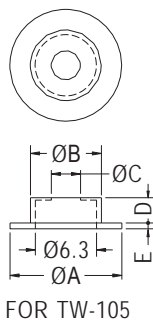

TRANSISTOR WASHERS

- ◆ MATERIAL: PBT, PC V-0, PC V-2, POM, PPS, N46 V-0, N6 V-2, N66 V-0, N66 V-2
- ◆ COLOR: NATURAL/BLACK
- ◆ UNIT: mm

PARTNO	A	B	C	D	E	PACKAGE
TW-79	6.0	3.6	2.95	2.4	1.2	2000
TW-80	6.0	3.6	2.95	4.8	1.2	
TW-84	6.2	3.6	2.95	12.0	1.9	
TW-85	6.1	3.5	2.9	1.85	1.4	
TW-88	6.0	3.5	3.0	2.3	1.8	
TW-90	6.3	3.5	3.0	2.6	1.2	
TW-97	9.0	3.5	3.0	3.5	1.0	
TW-99	6.0	3.8	3.1	6.5	1.2	
TW-100	6.1	3.5	3.0	2.1	1.4	
TW-101	6.1	3.5	3.0	3.0	1.4	
TW-102	12.7	6.7	4.3	1.5	1.46	
TW-104	15.0	7.9	6.2	4.0	1.5	
TW-105	11.5	7.3	3.1	2.6	0.6	
TW-106	9.5	6.5	5.1	10.7	1.5	
TW-107	6.2	3.5	3.0	2.9	1.9	
TW-108	6.4	3.5	3.0	2.0	1.2	
TW-109	17.0	9.3	6.7	3.3	2.5	
TW-110	9.5	6.0	3.7	1.5	1.0	
TW-111	6.0	3.4	2.7	2.5	1.0	
TW-113	6.0	3.55	3.0	1.6	1.3	
TW-115	6.3	3.5	3.0	2.6	2.0	
TW-123	8.2	4.65	4.05	3.6	0.5	
TW-127	6.2	3.5	3.0	4.1	2.0	
TW-131	12.0	6.6	4.2	1.9	3.8	
TW-135	13.0	7.9	6.6	2.4	1.7	
TW-136	6.2	3.55	3.0	0.6	1.2	
TW-143	6.3	3.9	3.2	1.5	2.5	
TW-145	12.0	8.0	3.0	3.0	1.4	
TW-146	14.0	8.1	3.1	1.8	2.5	
TW-148	7.6	3.9	3.1	4.0	2.0	
TW-149	6.2	4.1	3.2	2.0	1.0	
TW-150	7.6	3.5	3.1	4.0	2.0	
TW-151	6.1	3.5	3.0	2.25	2.0	
TW-153	6.1	3.5	3.0	0.8	2.0	
TW-156	6.0	3.5	3.0	0.9	1.3	
TW-157	6.2	3.5	3.0	4.6	2.0	
TW-159	25.0	10.0	8.2	12.0	4.5	
TW-160	4.0	2.7	2.1	0.7	0.8	
TW-161	6.5	4.25	3.2	4.0	3.0	
TW-162	13.0	6.5	4.5	8.0	5.0	
TW-163	12.0	11.2	9.0	3.0	1.1	
TW-164	6.6	3.5	2.5	11.0	5.0	
TW-165	12.0	7.6	6.1	16.5	2.0	
TW-168	6.2	3.5	3.0	2.0	1.9	
TW-169	14.0	8.6	7.95	5.0	2.0	
TW-171	13.0	7.9	6.6	6.4	1.7	
TW-172	10.36	6.1	5.59	4.75	1.57	
TW-173	6.0	4.2	3.2	3.5	0.6	
TW-175	10.0	6.3	4.2	10.5	7.0	
TW-176	10.0	6.3	4.2	15.5	7.0	
TW-177	11.0	8.2	5.5	15.0	2.0	
TW-179	14.0	7.6	5.2	2.0	3.0	
TW-181	13.0	8.1	6.3	0.8	1.0	
TW-182	6.0	3.8	3.2	1.1	2.9	
TW-185	6.0	3.5	2.5	5.2	3.1	
TW-186	6.0	3.5	2.5	8.6	3.1	
TW-188	15.75	10.0	6.5	19.0	3.0	
TW-189	15.75	10.0	6.5	39.0	3.0	
TW-192	6.2	4.3	3.1	2.0	1.0	
TW-194	5.0	3.6	2.95	4.8	1.2	