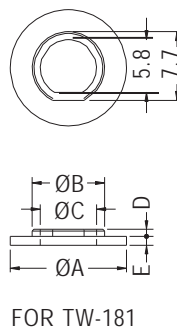

TRANSISTOR WASHERS

- ◆ MATERIAL: PBT, PC V-0, PC V-2, POM, PPS, N46 V-0, N6 V-2, N66 V-0, N66 V-2
- ◆ COLOR: NATURAL/BLACK
- ◆ UNIT: mm

PARTNO	A	B	C	D	E	PACKAGE
TW-79	6.0	3.6	2.95	2.4	1.2	2000
TW-80	6.0	3.6	2.95	4.8	1.2	
TW-84	6.2	3.6	2.95	12.0	1.9	
TW-85	6.1	3.5	2.9	1.85	1.4	
TW-88	6.0	3.5	3.0	2.3	1.8	
TW-90	6.3	3.5	3.0	2.6	1.2	
TW-97	9.0	3.5	3.0	3.5	1.0	
TW-99	6.0	3.8	3.1	6.5	1.2	
TW-100	6.1	3.5	3.0	2.1	1.4	
TW-101	6.1	3.5	3.0	3.0	1.4	
TW-102	12.7	6.7	4.3	1.5	1.46	
TW-104	15.0	7.9	6.2	4.0	1.5	
TW-105	11.5	7.3	3.1	2.6	0.6	
TW-106	9.5	6.5	5.1	10.7	1.5	
TW-107	6.2	3.5	3.0	2.9	1.9	
TW-108	6.4	3.5	3.0	2.0	1.2	
TW-109	17.0	9.3	6.7	3.3	2.5	
TW-110	9.5	6.0	3.7	1.5	1.0	
TW-111	6.0	3.4	2.7	2.5	1.0	
TW-113	6.0	3.55	3.0	1.6	1.3	
TW-115	6.3	3.5	3.0	2.6	2.0	
TW-123	8.2	4.65	4.05	3.6	0.5	
TW-127	6.2	3.5	3.0	4.1	2.0	
TW-131	12.0	6.6	4.2	1.9	3.8	
TW-135	13.0	7.9	6.6	2.4	1.7	
TW-136	6.2	3.55	3.0	0.6	1.2	
TW-143	6.3	3.9	3.2	1.5	2.5	
TW-145	12.0	8.0	3.0	3.0	1.4	
TW-146	14.0	8.1	3.1	1.8	2.5	
TW-148	7.6	3.9	3.1	4.0	2.0	
TW-149	6.2	4.1	3.2	2.0	1.0	
TW-150	7.6	3.5	3.1	4.0	2.0	
TW-151	6.1	3.5	3.0	2.25	2.0	
TW-153	6.1	3.5	3.0	0.8	2.0	
TW-156	6.0	3.5	3.0	0.9	1.3	
TW-157	6.2	3.5	3.0	4.6	2.0	
TW-159	25.0	10.0	8.2	12.0	4.5	
TW-160	4.0	2.7	2.1	0.7	0.8	
TW-161	6.5	4.25	3.2	4.0	3.0	
TW-162	13.0	6.5	4.5	8.0	5.0	
TW-163	12.0	11.2	9.0	3.0	1.1	
TW-164	6.6	3.5	2.5	11.0	5.0	
TW-165	12.0	7.6	6.1	16.5	2.0	
TW-168	6.2	3.5	3.0	2.0	1.9	
TW-169	14.0	8.6	7.95	5.0	2.0	
TW-171	13.0	7.9	6.6	6.4	1.7	
TW-172	10.36	6.1	5.59	4.75	1.57	
TW-173	6.0	4.2	3.2	3.5	0.6	
TW-175	10.0	6.3	4.2	10.5	7.0	
TW-176	10.0	6.3	4.2	15.5	7.0	
TW-177	11.0	8.2	5.5	15.0	2.0	
TW-179	14.0	7.6	5.2	2.0	3.0	
TW-181	13.0	8.1	6.3	0.8	1.0	
TW-182	6.0	3.8	3.2	1.1	2.9	
TW-185	6.0	3.5	2.5	5.2	3.1	
TW-186	6.0	3.5	2.5	8.6	3.1	
TW-188	15.75	10.0	6.5	19.0	3.0	
TW-189	15.75	10.0	6.5	39.0	3.0	
TW-192	6.2	4.3	3.1	2.0	1.0	
TW-194	5.0	3.6	2.95	4.8	1.2	