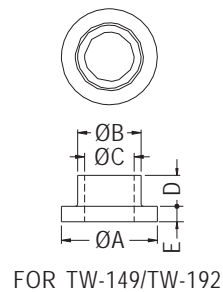

TRANSISTOR WASHERS

- ◆ MATERIAL: PBT, PC V-0, PC V-2, POM, PPS, N46 V-0, N6 V-2, N66 V-0, N66 V-2
- ◆ COLOR: NATURAL/BLACK
- ◆ UNIT: mm

PARTNO	A	B	C	D	E	PACKAGE
TW-79	6.0	3.6	2.95	2.4	1.2	2000
TW-80	6.0	3.6	2.95	4.8	1.2	
TW-84	6.2	3.6	2.95	12.0	1.9	
TW-85	6.1	3.5	2.9	1.85	1.4	
TW-88	6.0	3.5	3.0	2.3	1.8	
TW-90	6.3	3.5	3.0	2.6	1.2	
TW-97	9.0	3.5	3.0	3.5	1.0	
TW-99	6.0	3.8	3.1	6.5	1.2	
TW-100	6.1	3.5	3.0	2.1	1.4	
TW-101	6.1	3.5	3.0	3.0	1.4	
TW-102	12.7	6.7	4.3	1.5	1.46	
TW-104	15.0	7.9	6.2	4.0	1.5	
TW-105	11.5	7.3	3.1	2.6	0.6	
TW-106	9.5	6.5	5.1	10.7	1.5	
TW-107	6.2	3.5	3.0	2.9	1.9	
TW-108	6.4	3.5	3.0	2.0	1.2	
TW-109	17.0	9.3	6.7	3.3	2.5	
TW-110	9.5	6.0	3.7	1.5	1.0	
TW-111	6.0	3.4	2.7	2.5	1.0	
TW-113	6.0	3.55	3.0	1.6	1.3	
TW-115	6.3	3.5	3.0	2.6	2.0	
TW-123	8.2	4.65	4.05	3.6	0.5	
TW-127	6.2	3.5	3.0	4.1	2.0	
TW-131	12.0	6.6	4.2	1.9	3.8	
TW-135	13.0	7.9	6.6	2.4	1.7	
TW-136	6.2	3.55	3.0	0.6	1.2	
TW-143	6.3	3.9	3.2	1.5	2.5	
TW-145	12.0	8.0	3.0	3.0	1.4	
TW-146	14.0	8.1	3.1	1.8	2.5	
TW-148	7.6	3.9	3.1	4.0	2.0	
TW-149	6.2	4.1	3.2	2.0	1.0	
TW-150	7.6	3.5	3.1	4.0	2.0	
TW-151	6.1	3.5	3.0	2.25	2.0	
TW-153	6.1	3.5	3.0	0.8	2.0	
TW-156	6.0	3.5	3.0	0.9	1.3	
TW-157	6.2	3.5	3.0	4.6	2.0	
TW-159	25.0	10.0	8.2	12.0	4.5	
TW-160	4.0	2.7	2.1	0.7	0.8	
TW-161	6.5	4.25	3.2	4.0	3.0	
TW-162	13.0	6.5	4.5	8.0	5.0	
TW-163	12.0	11.2	9.0	3.0	1.1	
TW-164	6.6	3.5	2.5	11.0	5.0	
TW-165	12.0	7.6	6.1	16.5	2.0	
TW-168	6.2	3.5	3.0	2.0	1.9	
TW-169	14.0	8.6	7.95	5.0	2.0	
TW-171	13.0	7.9	6.6	6.4	1.7	
TW-172	10.36	6.1	5.59	4.75	1.57	
TW-173	6.0	4.2	3.2	3.5	0.6	
TW-175	10.0	6.3	4.2	10.5	7.0	
TW-176	10.0	6.3	4.2	15.5	7.0	
TW-177	11.0	8.2	5.5	15.0	2.0	
TW-179	14.0	7.6	5.2	2.0	3.0	
TW-181	13.0	8.1	6.3	0.8	1.0	
TW-182	6.0	3.8	3.2	1.1	2.9	
TW-185	6.0	3.5	2.5	5.2	3.1	
TW-186	6.0	3.5	2.5	8.6	3.1	
TW-188	15.75	10.0	6.5	19.0	3.0	
TW-189	15.75	10.0	6.5	39.0	3.0	
TW-192	6.2	4.3	3.1	2.0	1.0	
TW-194	5.0	3.6	2.95	4.8	1.2	