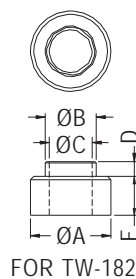

TRANSISTOR WASHERS

- ◆ MATERIAL: PBT, PC V-0, PC V-2, POM, PPS, N46 V-0, N6 V-2, N66 V-0, N66 V-2
- ◆ COLOR: NATURAL/BLACK
- ◆ UNIT: mm

PARTNO	A	B	C	D	E	PACKAGE
TW-79	6.0	3.6	2.95	2.4	1.2	2000
TW-80	6.0	3.6	2.95	4.8	1.2	
TW-84	6.2	3.6	2.95	12.0	1.9	
TW-85	6.1	3.5	2.9	1.85	1.4	
TW-88	6.0	3.5	3.0	2.3	1.8	
TW-90	6.3	3.5	3.0	2.6	1.2	
TW-97	9.0	3.5	3.0	3.5	1.0	
TW-99	6.0	3.8	3.1	6.5	1.2	
TW-100	6.1	3.5	3.0	2.1	1.4	
TW-101	6.1	3.5	3.0	3.0	1.4	
TW-102	12.7	6.7	4.3	1.5	1.46	
TW-104	15.0	7.9	6.2	4.0	1.5	
TW-105	11.5	7.3	3.1	2.6	0.6	
TW-106	9.5	6.5	5.1	10.7	1.5	
TW-107	6.2	3.5	3.0	2.9	1.9	
TW-108	6.4	3.5	3.0	2.0	1.2	
TW-109	17.0	9.3	6.7	3.3	2.5	
TW-110	9.5	6.0	3.7	1.5	1.0	
TW-111	6.0	3.4	2.7	2.5	1.0	
TW-113	6.0	3.55	3.0	1.6	1.3	
TW-115	6.3	3.5	3.0	2.6	2.0	
TW-123	8.2	4.65	4.05	3.6	0.5	
TW-127	6.2	3.5	3.0	4.1	2.0	
TW-131	12.0	6.6	4.2	1.9	3.8	
TW-135	13.0	7.9	6.6	2.4	1.7	
TW-136	6.2	3.55	3.0	0.6	1.2	
TW-143	6.3	3.9	3.2	1.5	2.5	
TW-145	12.0	8.0	3.0	3.0	1.4	
TW-146	14.0	8.1	3.1	1.8	2.5	
TW-148	7.6	3.9	3.1	4.0	2.0	
TW-149	6.2	4.1	3.2	2.0	1.0	
TW-150	7.6	3.5	3.1	4.0	2.0	
TW-151	6.1	3.5	3.0	2.25	2.0	
TW-153	6.1	3.5	3.0	0.8	2.0	
TW-156	6.0	3.5	3.0	0.9	1.3	
TW-157	6.2	3.5	3.0	4.6	2.0	
TW-159	25.0	10.0	8.2	12.0	4.5	
TW-160	4.0	2.7	2.1	0.7	0.8	
TW-161	6.5	4.25	3.2	4.0	3.0	
TW-162	13.0	6.5	4.5	8.0	5.0	
TW-163	12.0	11.2	9.0	3.0	1.1	
TW-164	6.6	3.5	2.5	11.0	5.0	
TW-165	12.0	7.6	6.1	16.5	2.0	
TW-168	6.2	3.5	3.0	2.0	1.9	
TW-169	14.0	8.6	7.95	5.0	2.0	
TW-171	13.0	7.9	6.6	6.4	1.7	
TW-172	10.36	6.1	5.59	4.75	1.57	
TW-173	6.0	4.2	3.2	3.5	0.6	
TW-175	10.0	6.3	4.2	10.5	7.0	
TW-176	10.0	6.3	4.2	15.5	7.0	
TW-177	11.0	8.2	5.5	15.0	2.0	
TW-179	14.0	7.6	5.2	2.0	3.0	
TW-181	13.0	8.1	6.3	0.8	1.0	
TW-182	6.0	3.8	3.2	1.1	2.9	
TW-185	6.0	3.5	2.5	5.2	3.1	
TW-186	6.0	3.5	2.5	8.6	3.1	
TW-188	15.75	10.0	6.5	19.0	3.0	
TW-189	15.75	10.0	6.5	39.0	3.0	
TW-192	6.2	4.3	3.1	2.0	1.0	
TW-194	5.0	3.6	2.95	4.8	1.2	