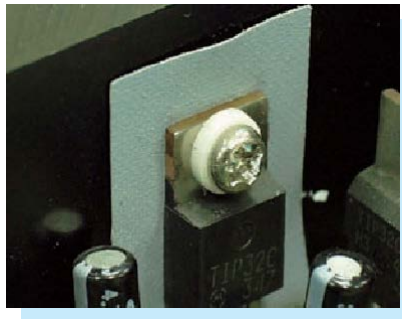

TRANSISTOR WASHERS

- ◆ MATERIAL: PBT, PC V-0, PC V-2, POM, PPS, N46 V-0, N6 V-2, N66 V-0, N66 V-2
- ◆ COLOR: NATURAL/BLACK
- ◆ UNIT: mm

PARTNO	A	B	C	D	E	PACKAGE
TW-79	6.0	3.6	2.95	2.4	1.2	2000
TW-80	6.0	3.6	2.95	4.8	1.2	
TW-84	6.2	3.6	2.95	12.0	1.9	
TW-85	6.1	3.5	2.9	1.85	1.4	
TW-88	6.0	3.5	3.0	2.3	1.8	
TW-90	6.3	3.5	3.0	2.6	1.2	
TW-97	9.0	3.5	3.0	3.5	1.0	
TW-99	6.0	3.8	3.1	6.5	1.2	
TW-100	6.1	3.5	3.0	2.1	1.4	
TW-101	6.1	3.5	3.0	3.0	1.4	
TW-102	12.7	6.7	4.3	1.5	1.46	
TW-104	15.0	7.9	6.2	4.0	1.5	
TW-105	11.5	7.3	3.1	2.6	0.6	
TW-106	9.5	6.5	5.1	10.7	1.5	
TW-107	6.2	3.5	3.0	2.9	1.9	
TW-108	6.4	3.5	3.0	2.0	1.2	
TW-109	17.0	9.3	6.7	3.3	2.5	
TW-110	9.5	6.0	3.7	1.5	1.0	
TW-111	6.0	3.4	2.7	2.5	1.0	
TW-113	6.0	3.55	3.0	1.6	1.3	
TW-115	6.3	3.5	3.0	2.6	2.0	
TW-123	8.2	4.65	4.05	3.6	0.5	
TW-127	6.2	3.5	3.0	4.1	2.0	
TW-131	12.0	6.6	4.2	1.9	3.8	
TW-135	13.0	7.9	6.6	2.4	1.7	
TW-136	6.2	3.55	3.0	0.6	1.2	
TW-143	6.3	3.9	3.2	1.5	2.5	
TW-145	12.0	8.0	3.0	3.0	1.4	
TW-146	14.0	8.1	3.1	1.8	2.5	
TW-148	7.6	3.9	3.1	4.0	2.0	
TW-149	6.2	4.1	3.2	2.0	1.0	
TW-150	7.6	3.5	3.1	4.0	2.0	
TW-151	6.1	3.5	3.0	2.25	2.0	
TW-153	6.1	3.5	3.0	0.8	2.0	
TW-156	6.0	3.5	3.0	0.9	1.3	
TW-157	6.2	3.5	3.0	4.6	2.0	
TW-159	25.0	10.0	8.2	12.0	4.5	
TW-160	4.0	2.7	2.1	0.7	0.8	
TW-161	6.5	4.25	3.2	4.0	3.0	
TW-162	13.0	6.5	4.5	8.0	5.0	
TW-163	12.0	11.2	9.0	3.0	1.1	
TW-164	6.6	3.5	2.5	11.0	5.0	
TW-165	12.0	7.6	6.1	16.5	2.0	
TW-168	6.2	3.5	3.0	2.0	1.9	
TW-169	14.0	8.6	7.95	5.0	2.0	
TW-171	13.0	7.9	6.6	6.4	1.7	
TW-172	10.36	6.1	5.59	4.75	1.57	
TW-173	6.0	4.2	3.2	3.5	0.6	
TW-175	10.0	6.3	4.2	10.5	7.0	
TW-176	10.0	6.3	4.2	15.5	7.0	
TW-177	11.0	8.2	5.5	15.0	2.0	
TW-179	14.0	7.6	5.2	2.0	3.0	
TW-181	13.0	8.1	6.3	0.8	1.0	
TW-182	6.0	3.8	3.2	1.1	2.9	
TW-185	6.0	3.5	2.5	5.2	3.1	
TW-186	6.0	3.5	2.5	8.6	3.1	
TW-188	15.75	10.0	6.5	19.0	3.0	
TW-189	15.75	10.0	6.5	39.0	3.0	
TW-192	6.2	4.3	3.1	2.0	1.0	
TW-194	5.0	3.6	2.95	4.8	1.2	