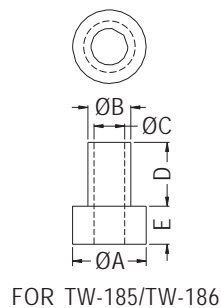

TRANSISTOR WASHERS

- ◆ MATERIAL: PBT, PC V-0, PC V-2, POM, PPS, N46 V-0, N6 V-2, N66 V-0, N66 V-2
- ◆ COLOR: NATURAL/BLACK
- ◆ UNIT: mm

PARTNO	A	B	C	D	E	PACKAGE
TW-79	6.0	3.6	2.95	2.4	1.2	2000
TW-80	6.0	3.6	2.95	4.8	1.2	
TW-84	6.2	3.6	2.95	12.0	1.9	
TW-85	6.1	3.5	2.9	1.85	1.4	
TW-88	6.0	3.5	3.0	2.3	1.8	
TW-90	6.3	3.5	3.0	2.6	1.2	
TW-97	9.0	3.5	3.0	3.5	1.0	
TW-99	6.0	3.8	3.1	6.5	1.2	
TW-100	6.1	3.5	3.0	2.1	1.4	
TW-101	6.1	3.5	3.0	3.0	1.4	
TW-102	12.7	6.7	4.3	1.5	1.46	
TW-104	15.0	7.9	6.2	4.0	1.5	
TW-105	11.5	7.3	3.1	2.6	0.6	
TW-106	9.5	6.5	5.1	10.7	1.5	
TW-107	6.2	3.5	3.0	2.9	1.9	
TW-108	6.4	3.5	3.0	2.0	1.2	
TW-109	17.0	9.3	6.7	3.3	2.5	
TW-110	9.5	6.0	3.7	1.5	1.0	
TW-111	6.0	3.4	2.7	2.5	1.0	
TW-113	6.0	3.55	3.0	1.6	1.3	
TW-115	6.3	3.5	3.0	2.6	2.0	
TW-123	8.2	4.65	4.05	3.6	0.5	
TW-127	6.2	3.5	3.0	4.1	2.0	
TW-131	12.0	6.6	4.2	1.9	3.8	
TW-135	13.0	7.9	6.6	2.4	1.7	
TW-136	6.2	3.55	3.0	0.6	1.2	
TW-143	6.3	3.9	3.2	1.5	2.5	
TW-145	12.0	8.0	3.0	3.0	1.4	
TW-146	14.0	8.1	3.1	1.8	2.5	
TW-148	7.6	3.9	3.1	4.0	2.0	
TW-149	6.2	4.1	3.2	2.0	1.0	
TW-150	7.6	3.5	3.1	4.0	2.0	
TW-151	6.1	3.5	3.0	2.25	2.0	
TW-153	6.1	3.5	3.0	0.8	2.0	
TW-156	6.0	3.5	3.0	0.9	1.3	
TW-157	6.2	3.5	3.0	4.6	2.0	
TW-159	25.0	10.0	8.2	12.0	4.5	
TW-160	4.0	2.7	2.1	0.7	0.8	
TW-161	6.5	4.25	3.2	4.0	3.0	
TW-162	13.0	6.5	4.5	8.0	5.0	
TW-163	12.0	11.2	9.0	3.0	1.1	
TW-164	6.6	3.5	2.5	11.0	5.0	
TW-165	12.0	7.6	6.1	16.5	2.0	
TW-168	6.2	3.5	3.0	2.0	1.9	
TW-169	14.0	8.6	7.95	5.0	2.0	
TW-171	13.0	7.9	6.6	6.4	1.7	
TW-172	10.36	6.1	5.59	4.75	1.57	
TW-173	6.0	4.2	3.2	3.5	0.6	
TW-175	10.0	6.3	4.2	10.5	7.0	
TW-176	10.0	6.3	4.2	15.5	7.0	
TW-177	11.0	8.2	5.5	15.0	2.0	
TW-179	14.0	7.6	5.2	2.0	3.0	
TW-181	13.0	8.1	6.3	0.8	1.0	
TW-182	6.0	3.8	3.2	1.1	2.9	
TW-185	6.0	3.5	2.5	5.2	3.1	
TW-186	6.0	3.5	2.5	8.6	3.1	
TW-188	15.75	10.0	6.5	19.0	3.0	
TW-189	15.75	10.0	6.5	39.0	3.0	
TW-192	6.2	4.3	3.1	2.0	1.0	
TW-194	5.0	3.6	2.95	4.8	1.2	