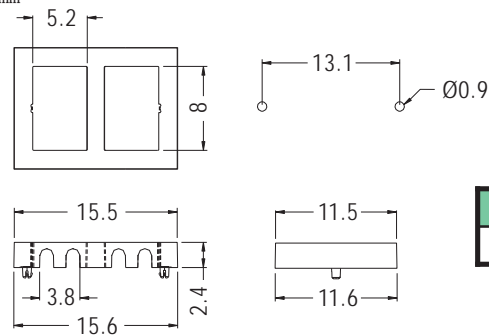

# PARTS HOUSING

- ◆ MATERIAL:PC (UL)
- ◆ FLAME CLASS:94V-0
- ◆ COLOR:BLACK
- ◆ UNIT:mm

PART NO	PACKAGE
EMD-29	2000

# PARTS HOUSING

- ◆ MATERIAL:PC (UL)
- ◆ FLAME CLASS:94V-0
- ◆ COLOR:BLACK
- ◆ UNIT:mm

PART NO	PACKAGE
EMD-147	1000

# PARTS HOUSING

- ◆ MATERIAL:PC (UL)
- ◆ FLAME CLASS:94V-0
- ◆ COLOR:BLACK
- ◆ UNIT:mm

PART NO	PACKAGE
EMD-131	1000

# PARTS HOUSING

- ◆ MATERIAL:PC (UL)
- ◆ FLAME CLASS:94V-0
- ◆ COLOR:BLACK
- ◆ UNIT:mm

PART NO	A	PACKAGE
EMD-129	2.4	2000
EMD-140	2.9	