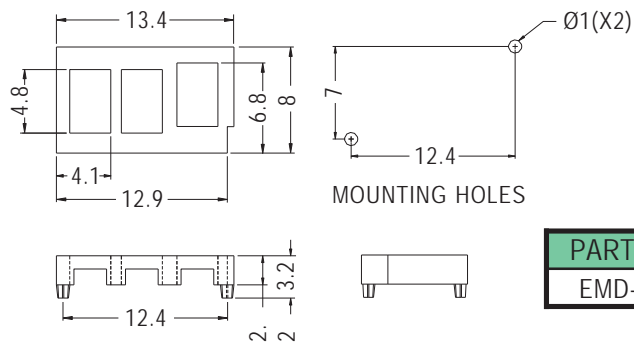

# PARTS HOUSING

- ◆ MATERIAL:PC (UL)
- ◆ FLAME CLASS:94V-0
- ◆ COLOR:BLACK
- ◆ UNIT:mm

PART NO	PACKAGE
EMD-147	1000

# PARTS HOUSING

- ◆ MATERIAL:PC (UL)
- ◆ FLAME CLASS:94V-0
- ◆ COLOR:BLACK
- ◆ UNIT:mm

PART NO	PACKAGE
EMD-131	1000