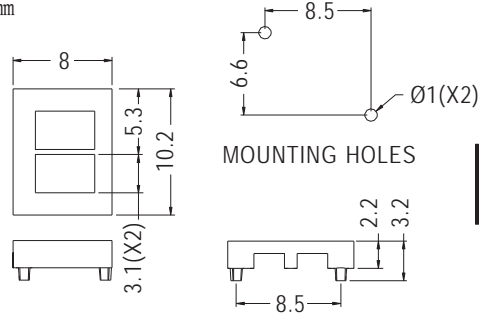

# PARTS HOUSING

- ◆ MATERIAL:PC (UL)
- ◆ FLAME CLASS:94V-0
- ◆ COLOR:BLACK
- ◆ UNIT:mm

PART NO	PACKAGE
EMD-29	2000

# PARTS HOUSING

- ◆ MATERIAL:PC (UL)
- ◆ FLAME CLASS:94V-0
- ◆ COLOR:BLACK
- ◆ UNIT:mm

PART NO	PACKAGE
EMD-147	1000

# PARTS HOUSING

- ◆ MATERIAL:PC (UL)
- ◆ FLAME CLASS:94V-0
- ◆ COLOR:BLACK
- ◆ UNIT:mm

PART NO	PACKAGE
EMD-131	1000

# PARTS HOUSING

- ◆ MATERIAL:PC (UL)
- ◆ FLAME CLASS:94V-0
- ◆ COLOR:BLACK
- ◆ UNIT:mm

PART NO	A	PACKAGE
EMD-129	2.4	2000
EMD-140	2.9	