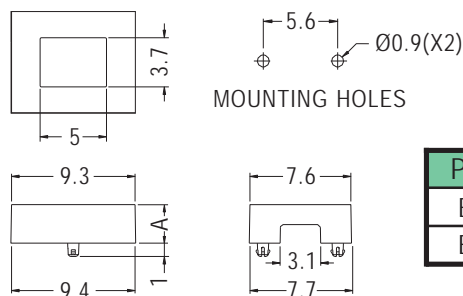

# PARTS HOUSING

- ◆ MATERIAL:PC (UL)
- ◆ FLAME CLASS:94V-0
- ◆ COLOR:BLACK
- ◆ UNIT:mm

PART NO	PACKAGE
EMD-131	1000

# PARTS HOUSING

- ◆ MATERIAL:PC (UL)
- ◆ FLAME CLASS:94V-0
- ◆ COLOR:BLACK
- ◆ UNIT:mm

PART NO	A	PACKAGE
EMD-129	2.4	2000
EMD-140	2.9	