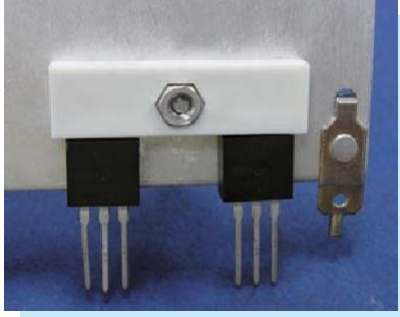

## TRANSISTOR COVER

- ◆ MATERIAL:PBT (UL)
- ◆ FLAME CLASS:94V-0
- ◆ COLOR:NATURAL
- ◆ UNIT:mm

PART NO	A	B	PACKAGE
TC-29	33.5	20.5	1000
TC-53	34.3	21.7	

## BRIDGE RECTIFIER COVER

- ◆ MATERIAL:PBT (UL)
- ◆ FLAME CLASS:94V-0
- ◆ COLOR:NATURAL
- ◆ UNIT:mm

PART NO	PACKAGE
TC-59	500

## TRANSISTOR COVER

- ◆ MATERIAL:PBT
- ◆ COLOR:NATURAL
- ◆ UNIT:mm

PART NO	A	B	C	E	F	G	PACKAGE
TC-50	14.3	10.1	3.6	7.4	3.1	3.5	1000

## TRANSISTOR COVER

- ◆ MATERIAL:PBT
- ◆ COLOR:NATURAL
- ◆ UNIT:mm

PART NO	A	B	C	E	F	G	PACKAGE
TC-51	12.65	10.1	3.6	6.85	3.2	3.5	1000