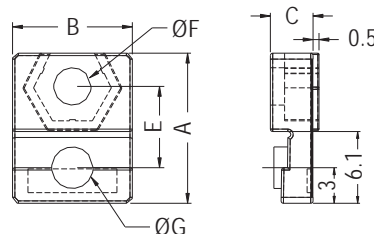

## TRANSISTOR COVER

- ◆ MATERIAL:PBT
- ◆ COLOR:NATURAL
- ◆ UNIT:mm

PART NO	A	B	C	E	F	G	PACKAGE
TC-50	14.3	10.1	3.6	7.4	3.1	3.5	1000

## TRANSISTOR COVER

- ◆ MATERIAL:PBT
- ◆ COLOR:NATURAL
- ◆ UNIT:mm

PART NO	A	B	C	E	F	G	PACKAGE
TC-51	12.65	10.1	3.6	6.85	3.2	3.5	1000