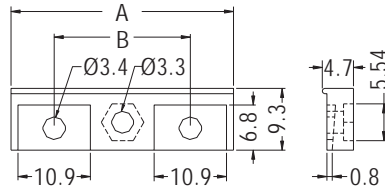

## TRANSISTOR COVER

- ◆ MATERIAL:PBT (UL)
- ◆ FLAME CLASS:94V-0
- ◆ COLOR:NATURAL
- ◆ UNIT:mm

PART NO	A	B	PACKAGE
TC-29	33.5	20.5	1000
TC-53	34.3	21.7	

## BRIDGE RECTIFIER COVER

- ◆ MATERIAL:PBT (UL)
- ◆ FLAME CLASS:94V-0
- ◆ COLOR:NATURAL
- ◆ UNIT:mm

PART NO	PACKAGE
TC-59	500

## TRANSISTOR COVER

- ◆ MATERIAL:PBT
- ◆ COLOR:NATURAL
- ◆ UNIT:mm

PART NO	A	B	C	E	F	G	PACKAGE
TC-50	14.3	10.1	3.6	7.4	3.1	3.5	1000

## TRANSISTOR COVER

- ◆ MATERIAL:PBT
- ◆ COLOR:NATURAL
- ◆ UNIT:mm

PART NO	A	B	C	E	F	G	PACKAGE
TC-51	12.65	10.1	3.6	6.85	3.2	3.5	1000