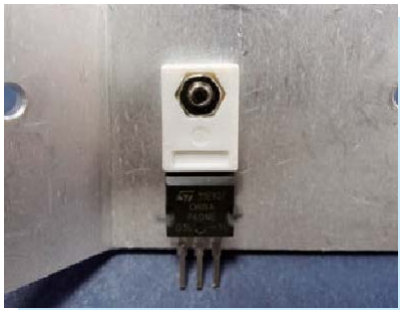

TRANSISTOR COVER