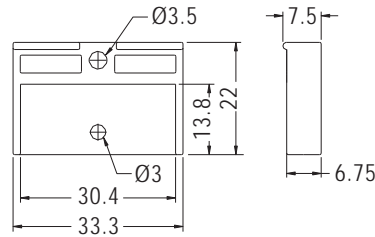

## TRANSISTOR COVER

- ◆ MATERIAL:PBT (UL)
- ◆ FLAME CLASS:94V-0
- ◆ COLOR:NATURAL
- ◆ UNIT:mm

PART NO	A	B	PACKAGE
TC-29	33.5	20.5	1000
TC-53	34.3	21.7	

## BRIDGE RECTIFIER COVER

- ◆ MATERIAL:PBT (UL)
- ◆ FLAME CLASS:94V-0
- ◆ COLOR:NATURAL
- ◆ UNIT:mm

PART NO	PACKAGE
TC-59	500

## TRANSISTOR COVER

- ◆ MATERIAL:PBT
- ◆ COLOR:NATURAL
- ◆ UNIT:mm

PART NO	A	B	C	E	F	G	PACKAGE
TC-50	14.3	10.1	3.6	7.4	3.1	3.5	1000

## TRANSISTOR COVER

- ◆ MATERIAL:PBT
- ◆ COLOR:NATURAL
- ◆ UNIT:mm

PART NO	A	B	C	E	F	G	PACKAGE
TC-51	12.65	10.1	3.6	6.85	3.2	3.5	1000