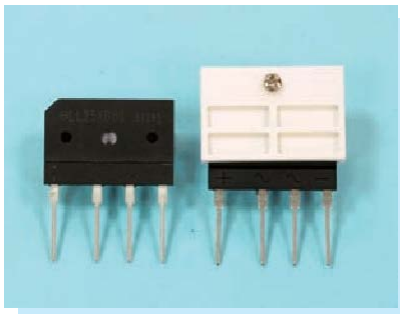

## TRANSISTOR COVER

- ◆ MATERIAL:PBT (UL)
- ◆ FLAME CLASS:94V-0
- ◆ COLOR:NATURAL
- ◆ UNIT:mm

PART NO	A	B	PACKAGE
TC-29	33.5	20.5	1000
TC-53	34.3	21.7	

## BRIDGE RECTIFIER COVER

- ◆ MATERIAL:PBT (UL)
- ◆ FLAME CLASS:94V-0
- ◆ COLOR:NATURAL
- ◆ UNIT:mm

PART NO	PACKAGE
TC-59	500

## TRANSISTOR COVER

- ◆ MATERIAL:PBT
- ◆ COLOR:NATURAL
- ◆ UNIT:mm

PART NO	A	B	C	E	F	G	PACKAGE
TC-50	14.3	10.1	3.6	7.4	3.1	3.5	1000

## TRANSISTOR COVER

- ◆ MATERIAL:PBT
- ◆ COLOR:NATURAL
- ◆ UNIT:mm

PART NO	A	B	C	E	F	G	PACKAGE
TC-51	12.65	10.1	3.6	6.85	3.2	3.5	1000