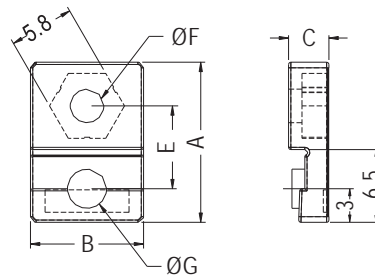

## TRANSISTOR COVER

- ◆ MATERIAL:PBT (UL)
- ◆ FLAME CLASS:94V-0
- ◆ COLOR:NATURAL
- ◆ UNIT:mm

PART NO	A	B	PACKAGE
TC-29	33.5	20.5	1000
TC-53	34.3	21.7	

## BRIDGE RECTIFIER COVER

- ◆ MATERIAL:PBT (UL)
- ◆ FLAME CLASS:94V-0
- ◆ COLOR:NATURAL
- ◆ UNIT:mm

PART NO	PACKAGE
TC-59	500

## TRANSISTOR COVER

- ◆ MATERIAL:PBT
- ◆ COLOR:NATURAL
- ◆ UNIT:mm

PART NO	A	B	C	E	F	G	PACKAGE
TC-50	14.3	10.1	3.6	7.4	3.1	3.5	1000

## TRANSISTOR COVER

- ◆ MATERIAL:PBT
- ◆ COLOR:NATURAL
- ◆ UNIT:mm

PART NO	A	B	C	E	F	G	PACKAGE
TC-51	12.65	10.1	3.6	6.85	3.2	3.5	1000