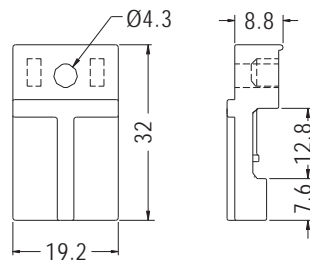

TRANSISTOR COVER

- ◆ MATERIAL:PBT (UL)
- ◆ FLAME CLASS:94V-0
- ◆ COLOR:NATURAL
- ◆ UNIT:mm

PARTNO	A	B	C	D	E	F	PACKAGE
TC-48	28.0	18.5	8.75	16.5	12.8	3.6-3.9	250

TRANSISTOR COVER

- ◆ MATERIAL:PBT (UL)
- ◆ FLAME CLASS:94V-0
- ◆ COLOR:BLACK
- ◆ UNIT:mm

PARTNO	A	B	C	E	PACKAGE
TC-49	15.3	10.1	3.6	8.35	1000

TRANSISTOR COVER

- ◆ MATERIAL:PBT (UL)
- ◆ FLAME CLASS:94V-0
- ◆ COLOR:NATURAL
- ◆ UNIT:mm

PARTNO	PACKAGE
TC-52	1000

TRANSISTOR COVER

- ◆ MATERIAL:PBT (UL)
- ◆ FLAME CLASS:94V-0
- ◆ COLOR:NATURAL
- ◆ UNIT:mm