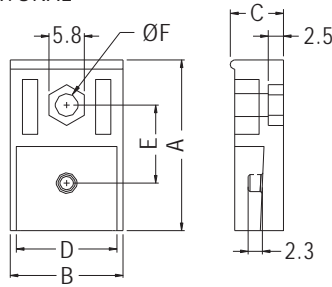

TRANSISTOR COVER

- ◆ MATERIAL:PBT (UL)
- ◆ FLAME CLASS:94V-0
- ◆ COLOR:NATURAL
- ◆ UNIT:mm

PARTNO	A	B	C	D	E	F	PACKAGE
TC-48	28.0	18.5	8.75	16.5	12.8	3.6-3.9	250

TRANSISTOR COVER

- ◆ MATERIAL:PBT (UL)
- ◆ FLAME CLASS:94V-0
- ◆ COLOR:BLACK
- ◆ UNIT:mm

PARTNO	A	B	C	E	PACKAGE
TC-49	15.3	10.1	3.6	8.35	1000

TRANSISTOR COVER

- ◆ MATERIAL:PBT (UL)
- ◆ FLAME CLASS:94V-0
- ◆ COLOR:NATURAL
- ◆ UNIT:mm

PARTNO	PACKAGE
TC-52	1000

TRANSISTOR COVER

- ◆ MATERIAL:PBT (UL)
- ◆ FLAME CLASS:94V-0
- ◆ COLOR:NATURAL
- ◆ UNIT:mm