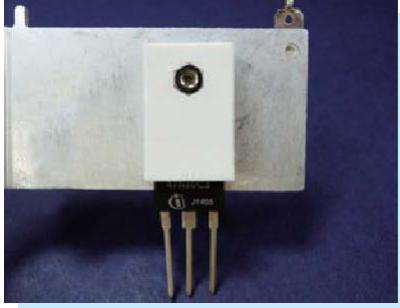

TRANSISTOR COVER

- ◆ MATERIAL:PBT (UL)
- ◆ FLAME CLASS:94V-0
- ◆ COLOR:NATURAL
- ◆ UNIT:mm

PARTNO	A	B	C	D	E	F	PACKAGE
TC-48	28.0	18.5	8.75	16.5	12.8	3.6-3.9	250

TRANSISTOR COVER

- ◆ MATERIAL:PBT (UL)
- ◆ FLAME CLASS:94V-0
- ◆ COLOR:BLACK
- ◆ UNIT:mm

PARTNO	A	B	C	E	PACKAGE
TC-49	15.3	10.1	3.6	8.35	1000

TRANSISTOR COVER

- ◆ MATERIAL:PBT (UL)
- ◆ FLAME CLASS:94V-0
- ◆ COLOR:NATURAL
- ◆ UNIT:mm

PARTNO	PACKAGE
TC-52	1000

TRANSISTOR COVER

- ◆ MATERIAL:PBT (UL)
- ◆ FLAME CLASS:94V-0
- ◆ COLOR:NATURAL
- ◆ UNIT:mm