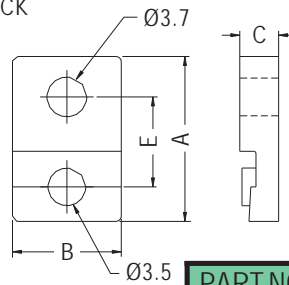

TRANSISTOR COVER

- ◆ MATERIAL:PBT (UL)
- ◆ FLAME CLASS:94V-0
- ◆ COLOR:NATURAL
- ◆ UNIT:mm

PARTNO	A	B	C	D	E	F	PACKAGE
TC-48	28.0	18.5	8.75	16.5	12.8	3.6-3.9	250

TRANSISTOR COVER

- ◆ MATERIAL:PBT (UL)
- ◆ FLAME CLASS:94V-0
- ◆ COLOR:BLACK
- ◆ UNIT:mm

PARTNO	A	B	C	E	PACKAGE
TC-49	15.3	10.1	3.6	8.35	1000

TRANSISTOR COVER

- ◆ MATERIAL:PBT (UL)
- ◆ FLAME CLASS:94V-0
- ◆ COLOR:NATURAL
- ◆ UNIT:mm

PARTNO	PACKAGE
TC-52	1000

TRANSISTOR COVER

- ◆ MATERIAL:PBT (UL)
- ◆ FLAME CLASS:94V-0
- ◆ COLOR:NATURAL
- ◆ UNIT:mm