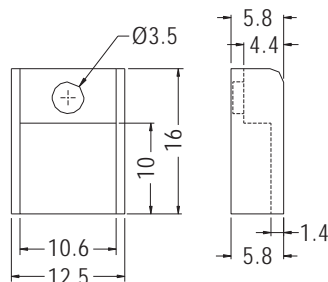

TRANSISTOR COVER

- ◆ MATERIAL:PBT (UL)
- ◆ FLAME CLASS:94V-0
- ◆ COLOR:NATURAL
- ◆ UNIT:mm

PARTNO	A	B	C	D	E	F	PACKAGE
TC-48	28.0	18.5	8.75	16.5	12.8	3.6-3.9	250

TRANSISTOR COVER

- ◆ MATERIAL:PBT (UL)
- ◆ FLAME CLASS:94V-0
- ◆ COLOR:BLACK
- ◆ UNIT:mm

PARTNO	A	B	C	E	PACKAGE
TC-49	15.3	10.1	3.6	8.35	1000

TRANSISTOR COVER

- ◆ MATERIAL:PBT (UL)
- ◆ FLAME CLASS:94V-0
- ◆ COLOR:NATURAL
- ◆ UNIT:mm

PARTNO	PACKAGE
TC-52	1000

TRANSISTOR COVER

- ◆ MATERIAL:PBT (UL)
- ◆ FLAME CLASS:94V-0
- ◆ COLOR:NATURAL
- ◆ UNIT:mm