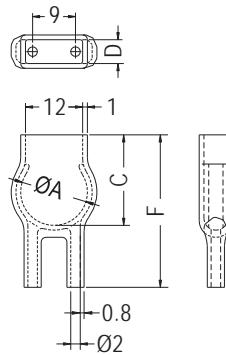

CAPACITOR COVER

- ◆ MATERIAL:SOFT P.V.C
- ◆ COLOR:NATURAL
- ◆ UNIT:mm

PART NO	A	B	C	D	E	PACKAGE
HU-8	8.5	7.5	10.0	3.0	3.0	1000
HU-10	10.5	9.0	12.3	3.0	4.0	
HU-12	12.0	10.0	15.0	3.8	4.8	

CAPACITOR COVER

- ◆ MATERIAL:SOFT P.V.C
- ◆ COLOR:NATURAL
- ◆ UNIT:mm

PART NO	A	C	D	F	PACKAGE
HU-14	14.0	16.0	4.0	22.0	1000
HU-16	16.0	19.0	5.0	32.0	

CONNECTOR COVER

- ◆ MATERIAL:SOFT P.V.C
- ◆ COLOR:BLUE
- ◆ UNIT:mm

PART NO	A	B	C	PACKAGE
FH-17	16.2	10.6	12.7	1000