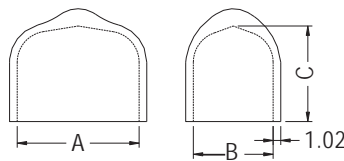

CAPACITOR COVER

- ◆ MATERIAL:SOFT P.V.C
- ◆ COLOR:NATURAL
- ◆ UNIT:mm

PART NO	A	B	C	D	E	PACKAGE
HU-8	8.5	7.5	10.0	3.0	3.0	1000
HU-10	10.5	9.0	12.3	3.0	4.0	
HU-12	12.0	10.0	15.0	3.8	4.8	

CAPACITOR COVER

- ◆ MATERIAL:SOFT P.V.C
- ◆ COLOR:NATURAL
- ◆ UNIT:mm

PART NO	A	C	D	F	PACKAGE
HU-14	14.0	16.0	4.0	22.0	1000
HU-16	16.0	19.0	5.0	32.0	

CONNECTOR COVER

- ◆ MATERIAL:SOFT P.V.C
- ◆ COLOR:BLUE
- ◆ UNIT:mm

PART NO	A	B	C	PACKAGE
FH-17	16.2	10.6	12.7	1000