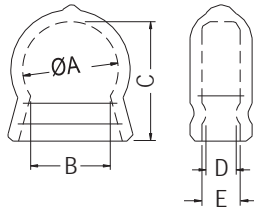

CAPACITOR COVER

- ◆ MATERIAL:SOFT P.V.C
- ◆ COLOR:NATURAL
- ◆ UNIT:mm

PART NO	A	B	C	D	E	PACKAGE
HU-8	8.5	7.5	10.0	3.0	3.0	1000
HU-10	10.5	9.0	12.3	3.0	4.0	
HU-12	12.0	10.0	15.0	3.8	4.8	

CAPACITOR COVER

- ◆ MATERIAL:SOFT P.V.C
- ◆ COLOR:NATURAL
- ◆ UNIT:mm

PART NO	A	C	D	F	PACKAGE
HU-14	14.0	16.0	4.0	22.0	1000
HU-16	16.0	19.0	5.0	32.0	

CONNECTOR COVER

- ◆ MATERIAL:SOFT P.V.C
- ◆ COLOR:BLUE
- ◆ UNIT:mm

PART NO	A	B	C	PACKAGE
FH-17	16.2	10.6	12.7	1000