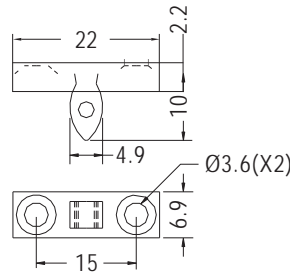

DOOR LOCK TIP

- ◆ MATERIAL:ABS (UL)
- ◆ FLAME CLASS:94HB
- ◆ COLOR:NATURAL
- ◆ UNIT:mm

DOOR LOCK PIN

PART NO	PACKAGE
DT-45A	500

DOOR LOCK BODY

PART NO	A	PACKAGE
DT-45B	1.0	500
DT-45BL	1.1	

DOOR LOCK TIP

- ◆ MATERIAL:POM (UL)
- ◆ FLAME CLASS:94HB
- ◆ COLOR:NATURAL
- ◆ UNIT:mm

PART NO	PACKAGE
DT-46A	1000

PART NO	PACKAGE
DT-46B	1000

DOOR LOCK TIP

- ◆ MATERIAL:NYLON 66 (UL)
- ◆ FLAME CLASS:94V-2/94V-0
- ◆ COLOR:NATURAL/BLACK
- ◆ UNIT:mm

MOUNTING HOLES

PART NO	PACKAGE
DT-43A	1000

MOUNTING HOLES