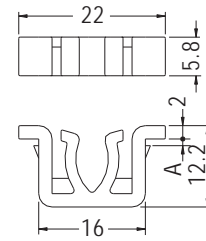

DOOR LOCK TIP

- ◆ MATERIAL:ABS (UL)
- ◆ FLAME CLASS:94HB
- ◆ COLOR:NATURAL
- ◆ UNIT:mm

DOOR LOCK PIN

PART NO	PACKAGE
DT-45A	500

DOOR LOCK BODY

PART NO	A	PACKAGE
DT-45B	1.0	500
DT-45BL	1.1	

DOOR LOCK TIP

- ◆ MATERIAL:POM (UL)
- ◆ FLAME CLASS:94HB
- ◆ COLOR:NATURAL
- ◆ UNIT:mm

PART NO	PACKAGE
DT-46A	1000

PART NO	PACKAGE
DT-46B	1000

DOOR LOCK TIP

- ◆ MATERIAL:NYLON 66 (UL)
- ◆ FLAME CLASS:94V-2/94V-0
- ◆ COLOR:NATURAL/BLACK
- ◆ UNIT:mm

MOUNTING HOLES

PART NO	PACKAGE
DT-43A	1000

MOUNTING HOLES