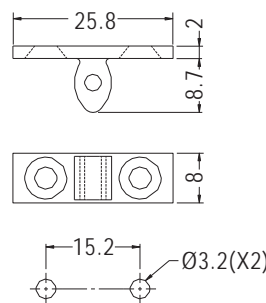

DOOR LOCK TIP

- ◆ MATERIAL:ABS (UL)
- ◆ FLAME CLASS:94HB
- ◆ COLOR:NATURAL
- ◆ UNIT:mm

DOOR LOCK PIN

PART NO	PACKAGE
DT-45A	500

DOOR LOCK BODY

PART NO	A	PACKAGE
DT-45B	1.0	500
DT-45BL	1.1	

DOOR LOCK TIP

- ◆ MATERIAL:POM (UL)
- ◆ FLAME CLASS:94HB
- ◆ COLOR:NATURAL
- ◆ UNIT:mm

PART NO	PACKAGE
DT-46A	1000

PART NO	PACKAGE
DT-46B	1000

DOOR LOCK TIP

- ◆ MATERIAL:NYLON 66 (UL)
- ◆ FLAME CLASS:94V-2/94V-0
- ◆ COLOR:NATURAL/BLACK
- ◆ UNIT:mm

MOUNTING HOLES

PART NO	PACKAGE
DT-43A	1000

MOUNTING HOLES