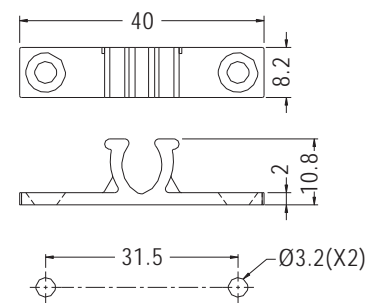

DOOR LOCK TIP

- ◆ MATERIAL:ABS (UL)
- ◆ FLAME CLASS:94HB
- ◆ COLOR:NATURAL
- ◆ UNIT:mm

DOOR LOCK PIN

PART NO	PACKAGE
DT-45A	500

DOOR LOCK BODY

PART NO	A	PACKAGE
DT-45B	1.0	500
DT-45BL	1.1	

DOOR LOCK TIP

- ◆ MATERIAL:POM (UL)
- ◆ FLAME CLASS:94HB
- ◆ COLOR:NATURAL
- ◆ UNIT:mm

PART NO	PACKAGE
DT-46A	1000

PART NO	PACKAGE
DT-46B	1000

DOOR LOCK TIP

- ◆ MATERIAL:NYLON 66 (UL)
- ◆ FLAME CLASS:94V-2/94V-0
- ◆ COLOR:NATURAL/BLACK
- ◆ UNIT:mm

MOUNTING HOLES

PART NO	PACKAGE
DT-43A	1000

MOUNTING HOLES