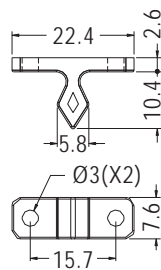

DOOR LOCK TIP

- ◆ MATERIAL:ABS (UL)
- ◆ FLAME CLASS:94HB
- ◆ COLOR:NATURAL
- ◆ UNIT:mm

DOOR LOCK PIN

PART NO	PACKAGE
DT-45A	500

DOOR LOCK BODY

PART NO	A	PACKAGE
DT-45B	1.0	500
DT-45BL	1.1	

DOOR LOCK TIP

- ◆ MATERIAL:POM (UL)
- ◆ FLAME CLASS:94HB
- ◆ COLOR:NATURAL
- ◆ UNIT:mm

PART NO	PACKAGE
DT-46A	1000

PART NO	PACKAGE
DT-46B	1000

DOOR LOCK TIP

- ◆ MATERIAL:NYLON 66 (UL)
- ◆ FLAME CLASS:94V-2/94V-0
- ◆ COLOR:NATURAL/BLACK
- ◆ UNIT:mm

MOUNTING HOLES

PART NO	PACKAGE
DT-43A	1000

MOUNTING HOLES