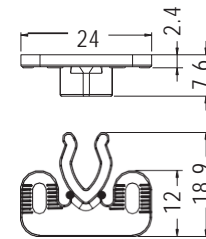

DOOR LOCK TIP

- ◆ MATERIAL:ABS (UL)
- ◆ FLAME CLASS:94HB
- ◆ COLOR:NATURAL
- ◆ UNIT:mm

DOOR LOCK PIN

PART NO	PACKAGE
DT-45A	500

DOOR LOCK BODY

PART NO	A	PACKAGE
DT-45B	1.0	500
DT-45BL	1.1	

DOOR LOCK TIP

- ◆ MATERIAL:POM (UL)
- ◆ FLAME CLASS:94HB
- ◆ COLOR:NATURAL
- ◆ UNIT:mm

PART NO	PACKAGE
DT-46A	1000

PART NO	PACKAGE
DT-46B	1000

DOOR LOCK TIP

- ◆ MATERIAL:NYLON 66 (UL)
- ◆ FLAME CLASS:94V-2/94V-0
- ◆ COLOR:NATURAL/BLACK
- ◆ UNIT:mm

MOUNTING HOLES

PART NO	PACKAGE
DT-43A	1000

MOUNTING HOLES